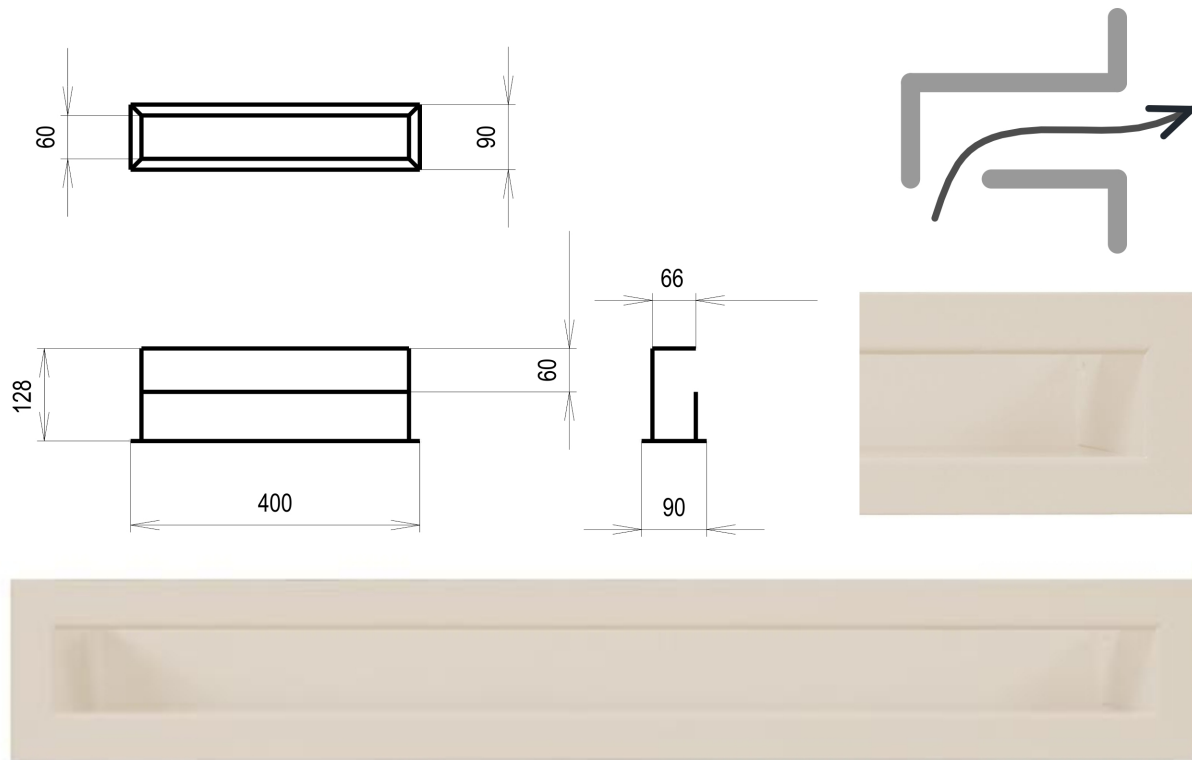

Krbová mřížka

Krémová Tunelová/se zadní záslepkou 90x400

2 ks skladem

Krbová větrací štěrba, mřížka krémová Tunelová/se zadní záslepkou 90x400, moderní, plnopřechodové provedení větracího kanálu pro teplovzdušné krby, odvětrávání a přísávání vzduchu

Kód produktu	620.615-000021
Výrobce	Kratki

Cena	667,62 Kč 551,75 Kč bez DPH
------	---------------------------------------

Krbová mřížka krémová tunelová se zadní záslepkou 90x400 mm

profikrby.cz[®]

Parametry

Rozměr mřížky (venkovní rozměr rámečku) (mm) **90x400 mm**

Barva - typ barevného provedení

krémová

Určeno k použití

Do interiéru, pro rozvody teplého vzduchu, větrání ...

Balení

Kartonová krabice, mřížka, zadní rámeček

Detailní popis

Krbová větrací štěrbinová mřížka krémová Tunelová/se zadní záslepkou 90x400, moderní, plnoprůchodové provedení větracího kanálu pro teplovzdušné krby, odvětrávání a přísávání vzduchu

Montáž krbové mřížky - příklady řešení