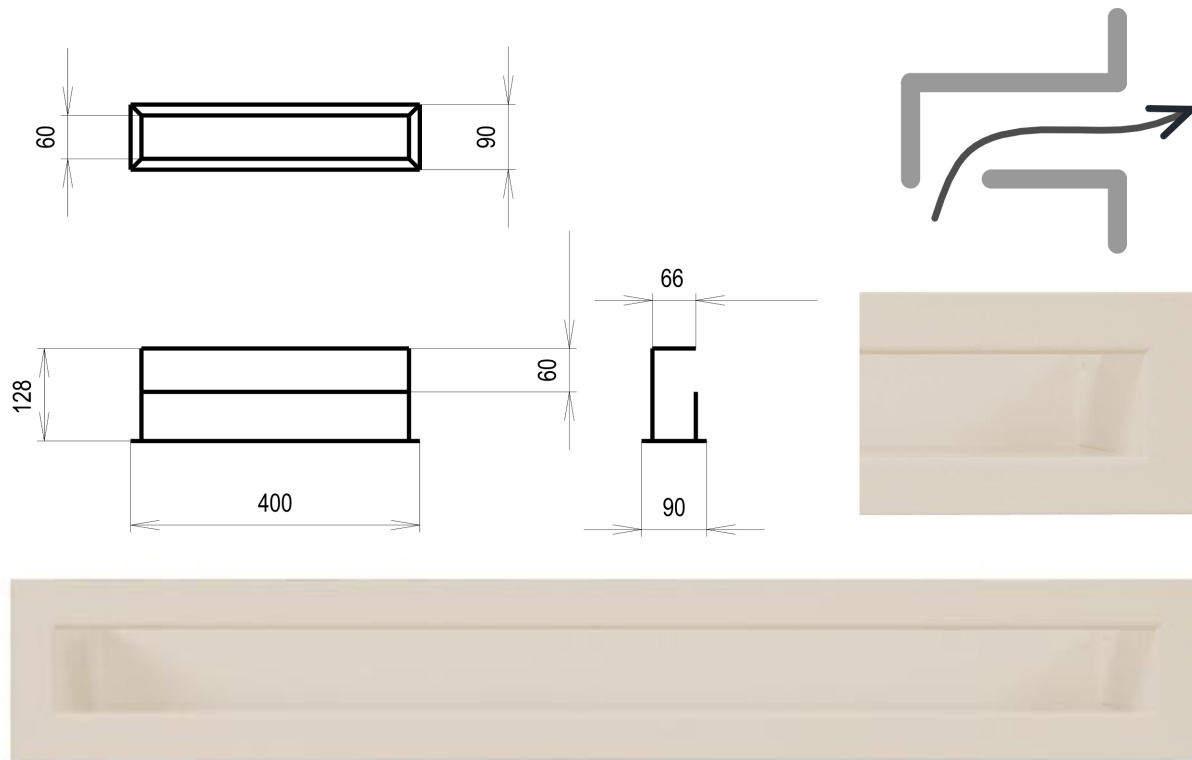

## **Krémová Tunelová/se zadní záslepkou 90x400**

2 ks skladem

Krbová větrací štěrba, mřížka krémová Tunelová/se zadní záslepkou 90x400, moderní, plnopřechodové provedení větracího kanálu pro teplovzdušné krby, odvětrávání a přísávání vzduchu

# Krbová mřížka krémová tunelová se zadní záslepkou 90x400 mm

---

**profikrby.cz<sup>®</sup>**

## Parametry

Rozměr mřížky ( venkovní rozměr rámečku) (mm) **90x400 mm**

---

Barva - typ barevného provedení

**krémová**

Určeno k použití

**Do interiéru, pro rozvody teplého vzduchu, větrání ...**

Balení

## **Detailní popis**

Krbová větrací štěrbinová mřížka krémová Tunelová/se zadní záslepkou 90x400, moderní, plnoprůchodové provedení větracího kanálu pro teplovzdušné krby, odvětrávání a přísávání vzduchu