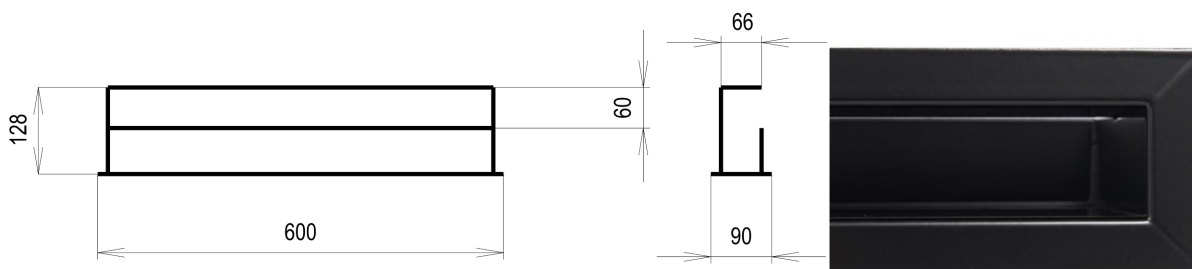

Krbová mřížka

černá Tunelová/se zadní záslepkou 90x600

1 ks skladem

Krbová větrací štěrba, mřížka černá Tunelová/se zadní záslepkou 90x600, moderní, plnopřechodové provedení větracího kanálu pro teplovzdušné krby, odvětrávání a přísávání vzduchu

Kód produktu **620.635-000023**

Výrobce **Kratki**

Cena **851,60 Kč**
703,80 Kč bez DPH

Krbová mřížka černá tunelová se zadní záslepkou 90x600 mm

profikrby.cz[®]

Parametry

Rozměr mřížky (venkovní rozměr rámečku) (mm) **90x600 mm**

Barva - typ barevného provedení

černá

Určeno k použití

Do interiéru, pro rozvody teplého vzduchu, větrání ...

Balení

Kartonová krabice, mřížka, zadní rámeček

Detailní popis

Krbová větrací štěrbinová mřížka černá Tunelová/se zadní záslepkou 90x600, moderní, plnoprůchodové provedení větracího kanálu pro teplovzdušné krby, odvětrávání a přísávání vzduchu