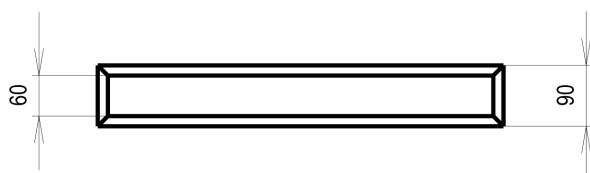

Krbová mřížka

černá Tunelová/se zadní záslepkou 90x600

0 ks skladem

Krbová větrací štěrbina, mřížka černá Tunelová/se zadní záslepkou 90x600, moderní, plnopřechodové provedení větracího kanálu pro teplovzdušné krby, odvětrávání a přísávání vzduchu

Kód produktu **620.635-000023**

Výrobce **Kratki**

Cena **851,60 Kč**
703,80 Kč bez DPH

Krbová mřížka černá tunelová se zadní záslepkou 90x600 mm

profikrby.cz[®]

Parametry

Rozměr mřížky (venkovní rozměr rámečku) (mm) **90x600 mm**

Barva - typ barevného provedení

černá

Určeno k použití

Do interiéru, pro rozvody teplého vzduchu, větrání ...

Balení

Kartonová krabice, mřížka, zadní rámeček

Detailní popis

Krbová větrací štěrbinová mřížka černá Tunelová/se zadní záslepkou 90x600, moderní, plnoprůchodové provedení větracího kanálu pro teplovzdušné krby, odvětrávání a přísávání vzduchu