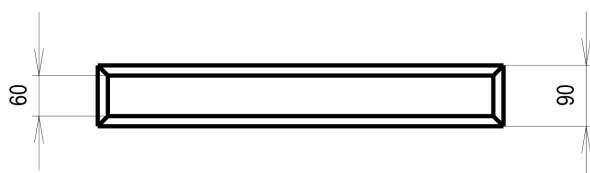

Krbová mřížka

černá Tunelová/se zadní záslepkou 90x600

1 ks skladem

Krbová větrací štěrba, mřížka černá Tunelová/se zadní záslepkou 90x600, moderní, plnopřechodové provedení větracího kanálu pro teplovzdušné krby, odvětrávání a přísávání vzduchu

Kód produktu **620.635-000023**

Výrobce **Kratki**

Cena **851,60 Kč**
703,80 Kč bez DPH

Krbová mřížka černá tunelová se zadní záslepkou 90x600 mm

profikrby.cz[®]

Parametry

Rozměr mřížky (venkovní rozměr rámečku) (mm) **90x600 mm**

Barva - typ barevného provedení

černá

Určeno k použití

Do interiéru, pro rozvody teplého vzduchu, větrání ...

Balení

Kartonová krabice, mřížka, zadní rámeček

Detailní popis

Krbová větrací štěrbinová mřížka černá Tunelová/se zadní záslepkou 90x600, moderní, plnoprůchodové provedení větracího kanálu pro teplovzdušné krby, odvětrávání a přísávání vzduchu