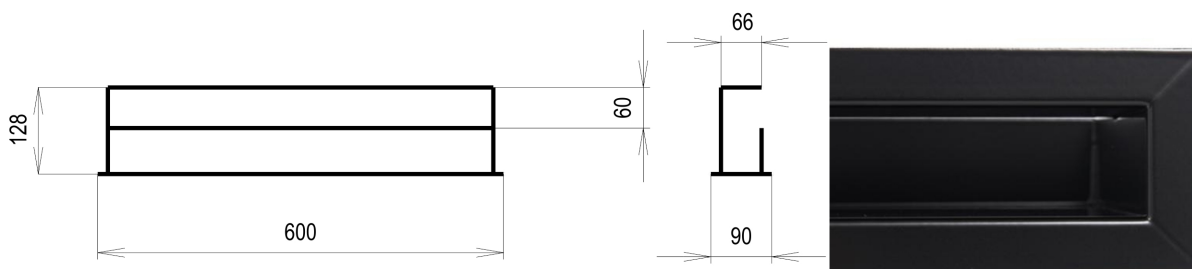

Krbová mřížka

černá Tunelová/se zadní záslepkou 90x600

0 ks skladem

Krbová větrací štěrbina, mřížka černá Tunelová/se zadní záslepkou 90x600, moderní, plnopřechodové provedení větracího kanálu pro teplovzdušné krby, odvětrávání a přísávání vzduchu

Kód produktu **620.635-000023**

Výrobce **Kratki**

Cena **851,60 Kč**
703,80 Kč bez DPH

Krbová mřížka černá tunelová se zadní záslepkou 90x600 mm

profikrby.cz[®]

Parametry

Rozměr mřížky (venkovní rozměr rámečku) (mm) **90x600 mm**

Barva - typ barevného provedení

černá

Určeno k použití

Do interiéru, pro rozvody teplého vzduchu, větrání ...

Balení

Kartonová krabice, mřížka, zadní rámeček

Detailní popis

Krbová větrací štěrbinová mřížka černá Tunelová/se zadní záslepkou 90x600, moderní, plnoprůchodové provedení větracího kanálu pro teplovzdušné krby, odvětrávání a přísávání vzduchu