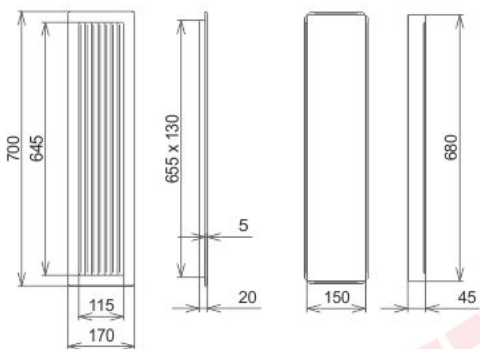

Krbová mřížka

bílá lamelová B 170x700

5 ks skladem

Krbová větrací štěrbin, mřížka bílá lamelová B 170x700, moderní, plnopřechodové provedení větracího kanálu pro teplovzdušné krby, odvětrávání a přísávání vzduchu

Kód produktu **620.705-000005**

Výrobce **Kratki**

Cena **826,11 Kč**
682,74 Kč bez DPH

170x700

Parametry

Rozměr mřížky (venkovní rozměr rámečku) (mm) **170x700 mm**

Usazovací rozměr (montážní rámeček) (mm)	150x680 mm
Barva - typ barevného provedení	bílá
Určeno k použití	Do interiéru, pro rozvody teplého vzduchu, větrání ...
Balení	Kartonová krabice, mřížka, zadní rámeček

Detailní popis

Krbová větrací štěrbinová mřížka bílá lamelová B 170x700, moderní, plnoprůchodové provedení větracího kanálu pro teplovzdušné krby, odvětrávání a přísávání vzduchu

Krbová mřížka bílá lamelová B 170x700