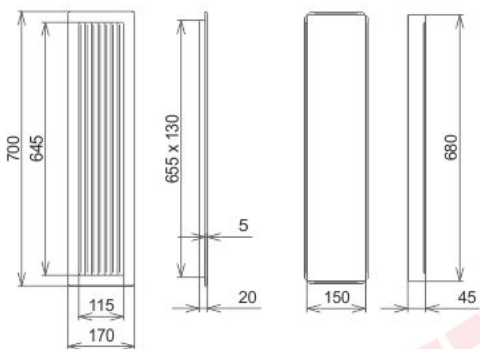

Krbová mřížka

bílá lamelová B 170x700

3 ks skladem

Krbová větrací štěrbin, mřížka bílá lamelová B 170x700, moderní, plnopřechodové provedení větracího kanálu pro teplovzdušné krby, odvětrávání a přísávání vzduchu

Kód produktu	620.705-000005
Výrobce	Kratki

Cena	826,11 Kč 682,74 Kč bez DPH
------	---------------------------------------

170x700

Parametry

Rozměr mřížky (venkovní rozměr rámečku) (mm) **170x700 mm**

Usazovací rozměr (montážní rámeček) (mm)	150x680 mm
Barva - typ barevného provedení	bílá
Určeno k použití	Do interiéru, pro rozvody teplého vzduchu, větrání ...
Balení	Kartonová krabice, mřížka, zadní rámeček

Detailní popis

Krbová větrací štěrbinová mřížka bílá lamelová B 170x700, moderní, plnopřechodové provedení větracího kanálu pro teplovzdušné krby, odvětrávání a přísávání vzduchu

Krbová mřížka bílá lamelová B 170x700