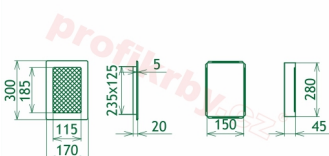

Usazovací rozměr (montážní rámeček) (mm)

150x280 mm

Barva - typ barevného provedení

Tažený profil, černo-měděná

Určeno k použití

Do interiéru, pro rozvody teplého vzduchu, větrání ...

Balení

Kartonová krabice, mřížka, zadní rámeček

Detailní popis

Krbová mřížka pro teplovzdušné rozvody krbů profil rámečku Oskar černo-měděná s žaluzií, rozměr 170x300 mm, pro odvětrávání, ventilace, přívody vzduchu, mřížka se zazdívacím rámečkem

Krbová mřížka Oskar černo-měděná s žaluzií GZ 170x300

Montáž krbové mřížky - příklady řešení

Montáž krbových mřížek do teplovzdušných krbů pomocí montážního rámečku

Výroba krbových mřížek ve firmě Kratki

Výroba krbových mřížek ve firmě Kratki

Galerie

170x300

170x300

170x300

170x300