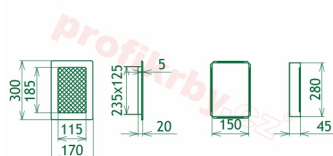

Krbová mřížka pro teplovzdušné rozvody krbů profil rámečku Oskar černo-měděná s žaluzií, rozměr 170x300 mm, pro odvětrávání, ventilace, přívody vzduchu, mřížka se zazdívacím rámečkem

Krbová mřížka Oskar černo-měděná s žaluzií GZ 170x300

Montáž krbové mřížky - příklady řešení

Montáž krbových mřížek do teplovzdušných krbů pomocí montážního rámečku

Výroba krbových mřížek ve firmě Kratki

Výroba krbových mřížek ve firmě Kratki

Galerie

170x300

170x300