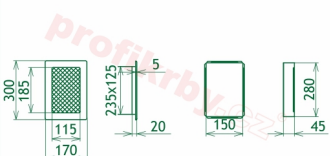

Krbová mřížka pro teplovzdušné rozvody krbů profil rámečku Oskar černo-měděná s žaluzií, rozměr 170x300 mm, pro odvětrávání, ventilace, přívody vzduchu, mřížka se zazdívacím rámečkem

Krbová mřížka Oskar černo-měděná s žaluzií GZ 170x300

Montáž krbové mřížky - příklady řešení

Montáž krbových mřížek do teplovzdušných krbů pomocí montážního rámečku

Výroba krbových mřížek ve firmě Kratki

Výroba krbových mřížek ve firmě Kratki

Galerie

170x300

170x300