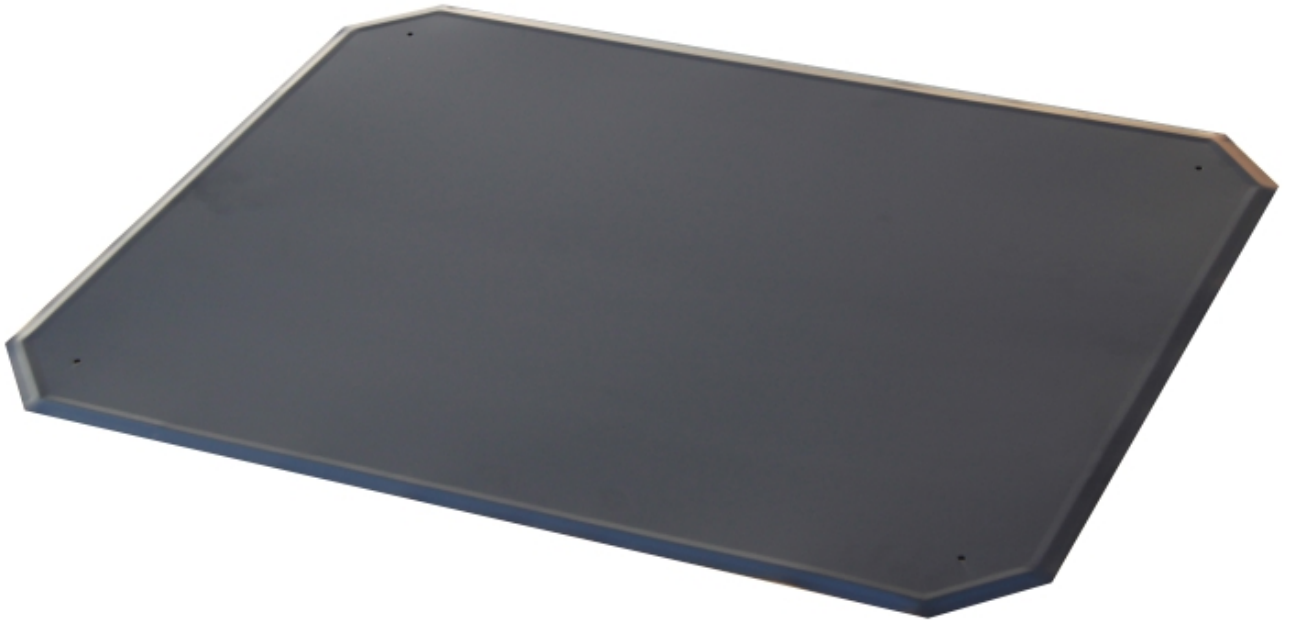

Plech pod kamna

Plech pod kamna 100x65cm - černý lak

6 ks skladem

Plech pod kamna 100x65cm - černý lak. Vhodný pod kamna, před kamna, před otevřený krb, sporák atd...

Kód produktu	530.0000000124
Výrobce	V.A.P.K

Cena	496,00 Kč 409,92 Kč bez DPH
------	---------------------------------------

Parametry

Nehořlavá podložka pod kamna

Plech pod kamna

Rozměr	100 x 65 cm
Povrchová úprava	černý lak
Použití	Pod kamna, před kamna, sporák, nehořlavá podložka před krb

Detailní popis

Plech pod kamna 100x65cm - černý lak. Vhodný pod kamna, před kamna, před otevřený krb, sporák atd...

Plech s úpravou práškovým lakem (plech pod kamna) vyniká dlouhou životností,

a velmi dobrou kvalitou údržby.

Má zpevněné okraje, které se nezvedají, a tedy nepůsobí za provozu potíže jako je zakopávání o okraj, hromadění prachu pod plechem a podobně.

Zkosené rohy mají význam zpevnění v rozích, aby se rohy při zatížení nášlapem neotáčely nahoru.