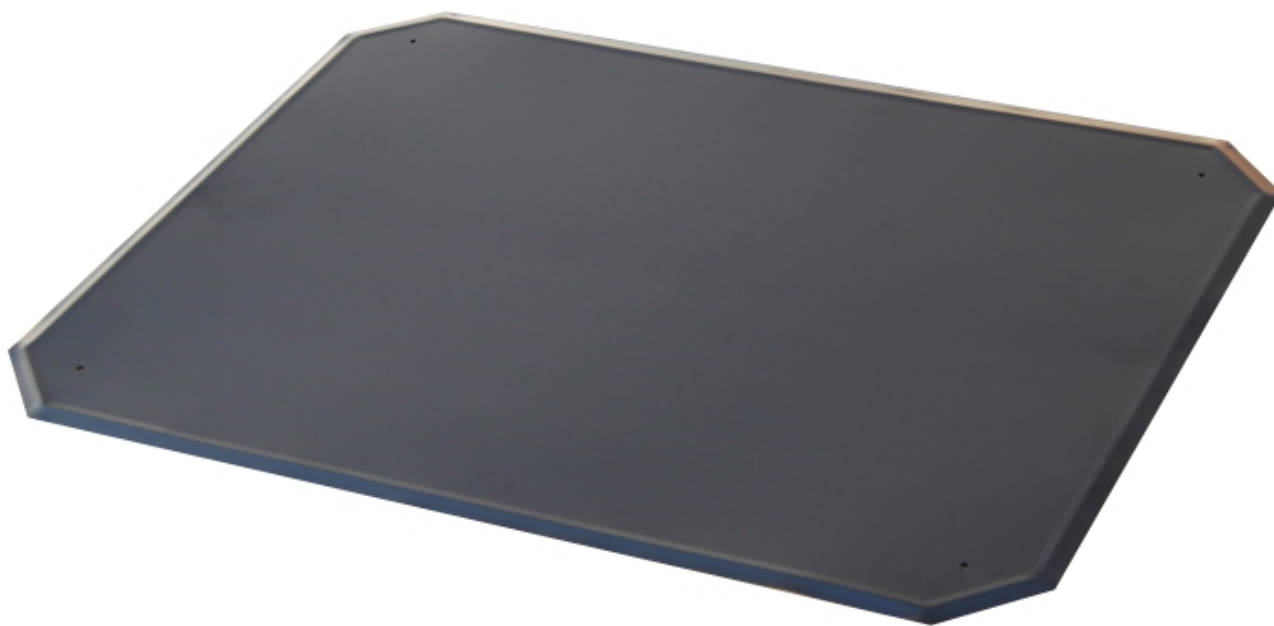

Plech pod kamna

Plech pod kamna 100x65cm - černý lak

5 ks skladem

Plech pod kamna 100x65cm - černý lak. Vhodný pod kamna, před kamna, před otevřený krb, sporák atd...

Kód produktu	530.0000000124
Výrobce	V.A.P.K

Cena	496,00 Kč 409,92 Kč bez DPH
------	---------------------------------------

Parametry

Nehořlavá podložka pod kamna

Plech pod kamna

Rozměr	100 x 65 cm
Povrchová úprava	černý lak
Použití	Pod kamna, před kamna, sporák, nehořlavá podložka před krb

Detailní popis

Plech pod kamna 100x65cm - černý lak. Vhodný pod kamna, před kamna, před otevřený krb, sporák atd...

Plech s úpravou práškovým lakem (plech pod kamna) vyniká dlouhou životností,

a velmi dobrou kvalitou údržby.

Má zpevněné okraje, které se nezvedají, a tedy nepůsobí za provozu potíže jako je zakopávání o okraj, hromadění prachu pod plechem a podobně.

Zkosené rohy mají význam zpevnění v rozích, aby se rohy při zatížení nášlapem neotáčely nahoru.