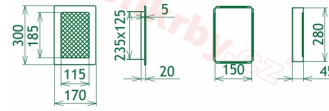

## Parametry

Rozměr mřížky ( venkovní rozměr rámečku) (mm) **170x300 mm**

Usazovací rozměr (montážní rámeček) (mm)

**150x280 mm**

Barva - typ barevného provedení

**černo-měděná patina**

Určeno k použití

**Do interiéru, pro rozvody teplého vzduchu, větrání ...**

## Galerie

170x300

170x300

170x300

170x300

170x300

170x300

170x300