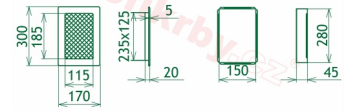

## Parametry

Rozměr mřížky ( venkovní rozměr rámečku) (mm) **170x300 mm**

Usazovací rozměr (montážní rámeček) (mm)

**150x280 mm**

Barva - typ barevného provedení

**černo-měděná patina**

Určeno k použití

**Do interiéru, pro rozvody teplého vzduchu, větrání ...**

170x300

170x300

170x300

170x300

170x300

170x300

170x300

170x300