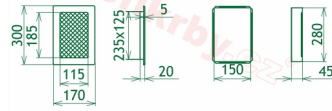

## Parametry

Rozměr mřížky ( venkovní rozměr rámečku) (mm) **170x300 mm**

Usazovací rozměr (montážní rámeček) (mm)

**150x280 mm**

Barva - typ barevného provedení

**černo-měděná patina**

Určeno k použití

**Do interiéru, pro rozvody teplého vzduchu, větrání ...**

## Galerie

170x300

170x300

170x300

170x300

170x300

170x300

170x300