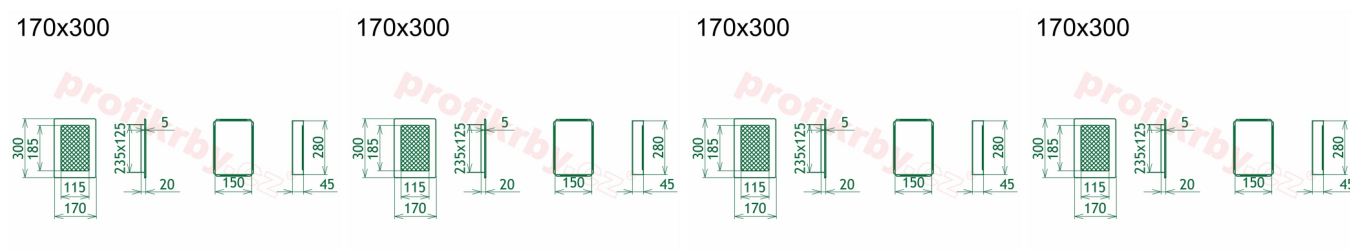

Usazovací rozměr (montážní rámeček) (mm)

150x280 mm

Barva - typ barevného provedení

černo-měděná patina

Určeno k použití

Do interiéru, pro rozvody teplého vzduchu, větrání ...

Balení

Kartonová krabice, mřížka, zadní rámeček

Detailní popis

Krbová větrací štěrbin, mřížka černo-měděná lamelová 170x300, moderní, plnoprůchodové provedení větracího kanálu pro teplovzdušné krby, odvětrávání a přísávání vzduchu

Krbová mřížka černo-měděná lamelová 170x300

Montáž krbové mřížky - příklady řešení

Montáž krbových mřížek do teplovzdušných krbů pomocí montážního rámečku

Výroba krbových mřížek ve firmě Kratki

Výroba krbových mřížek ve firmě Kratki

Galerie