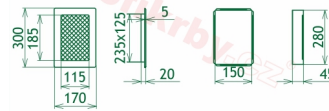

## Parametry

Rozměr mřížky ( venkovní rozměr rámečku) (mm) **170x300 mm**

Usazovací rozměr (montážní rámeček) (mm)

**150x280 mm**

Barva - typ barevného provedení

**černo-měděná patina**

Určeno k použití

**Do interiéru, pro rozvody teplého vzduchu, větrání ...**

170x300

170x300

170x300

170x300

170x300

170x300

170x300

170x300