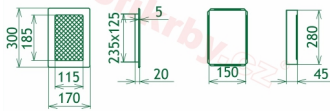

## Parametry

Rozměr mřížky ( venkovní rozměr rámečku) (mm) **170x300 mm**

Usazovací rozměr (montážní rámeček) (mm)

**150x280 mm**

Barva - typ barevného provedení

**černo-měděná patina**

Určeno k použití

**Do interiéru, pro rozvody teplého vzduchu, větrání ...**

170x300

170x300

170x300

170x300

170x300

170x300

170x300

170x300