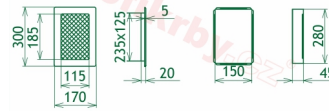

## Parametry

Rozměr mřížky ( venkovní rozměr rámečku) (mm) **170x300 mm**

Usazovací rozměr (montážní rámeček) (mm)

**150x280 mm**

Barva - typ barevného provedení

**černo-měděná patina**

Určeno k použití

**Do interiéru, pro rozvody teplého vzduchu, větrání ...**

## Galerie

170x300

170x300

170x300

170x300

170x300

170x300

170x300