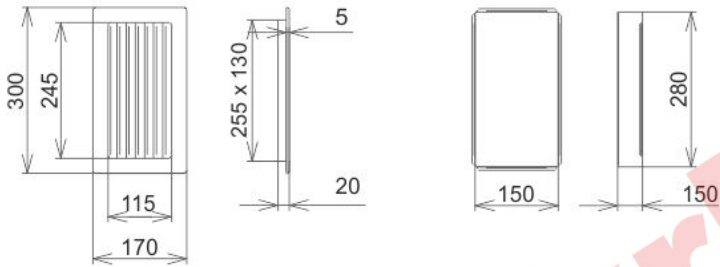

## černo-měděná lamelová 170x300

3 ks skladem

Krbová větrací štěrbina, mřížka černo-měděná lamelová 170x300, moderní, plnopřechodové provedení větracího kanálu pro teplovzdušné krby, odvětrávání a přísávání vzduchu

## Parametry

Rozměr mřížky ( venkovní rozměr rámečku) (mm) **170x300 mm**

Usazovací rozměr (montážní rámeček) (mm)

**150x280 mm**

Barva - typ barevného provedení

**černo-měděná patina**

Určeno k použití

**Do interiéru, pro rozvody teplého vzduchu, větrání ...**