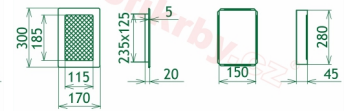

## Parametry

Rozměr mřížky ( venkovní rozměr rámečku) (mm) **170x300 mm**

Usazovací rozměr (montážní rámeček) (mm)

**150x280 mm**

Barva - typ barevného provedení

**černo-měděná patina**

Určeno k použití

**Do interiéru, pro rozvody teplého vzduchu, větrání ...**

170x300

170x300

170x300

170x300

170x300

170x300

170x300

170x300