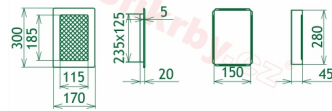

## Parametry

Rozměr mřížky ( venkovní rozměr rámečku) (mm) **170x300 mm**

Usazovací rozměr (montážní rámeček) (mm)

**150x280 mm**

Barva - typ barevného provedení

**černo-měděná patina**

Určeno k použití

**Do interiéru, pro rozvody teplého vzduchu, větrání ...**

170x300

170x300

170x300

170x300

170x300

170x300

170x300

170x300