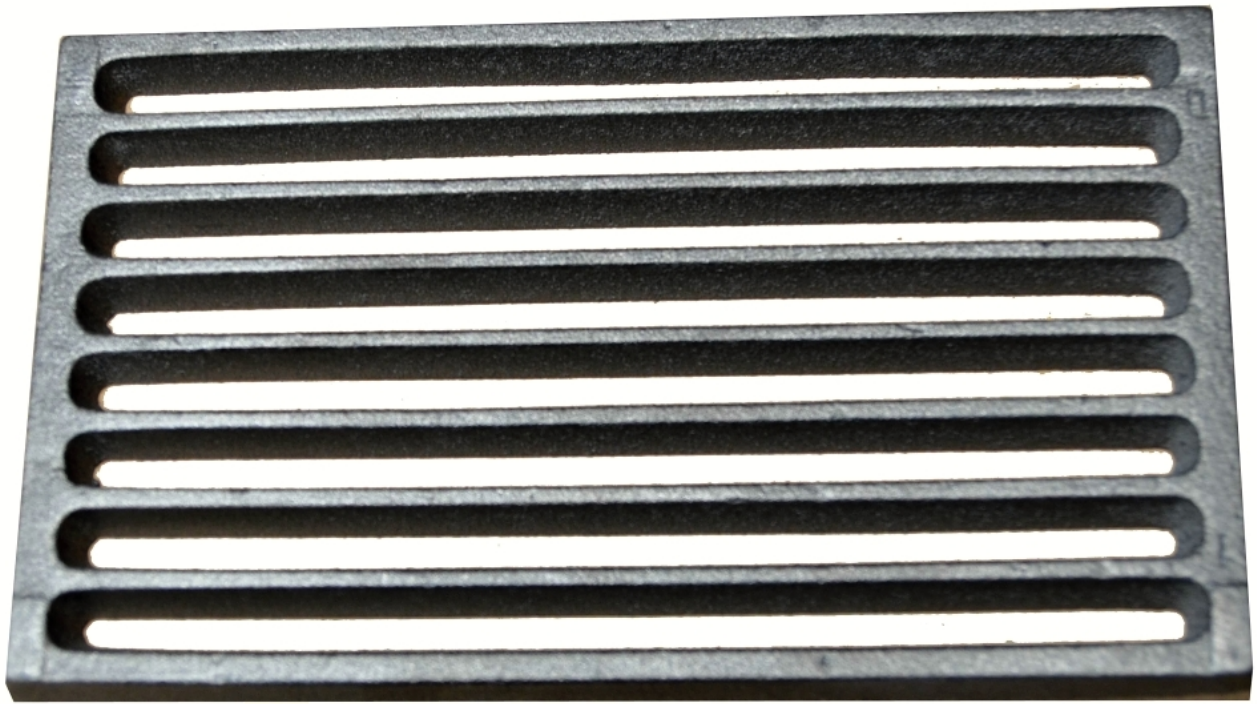

Litínový rošt pro sporáky Thorma

litínový rošt (260 x 150 mm) Sporák Fiko 70 - náhradní díl

22 ks skladem

Náhradní díl pro sporáky Thorma - Sporák Fiko 70 - litínový rošt (260 x 150 mm)

Kód produktu

592.0000000440

Výrobce

**servis THORMA Filakovo - Profikrby
s.r.o. Blansko**

Cena

346,57 Kč
286,42 Kč bez DPH

Parametry

Název náhradního dílu

rošt

Použití pro	sporák FIKO 70
Základní rozměry	260x150 mm
Materiál	lakovaná litina
Hmotnost	1,8

Detailní popis

Náhradní díl pro sporáky Thorma - Sporák Fiko 70 - litinový rošt (260 x 150 mm)

Sporák Fiko 70 - litinový rošt (260 x 150 mm)

Jak vybrat náhradní díl

Náhradní díly dodáváme pro kompletní sortiment kamen, krbových kamen a sporáků Thorma výroba, k.s. Filakovo