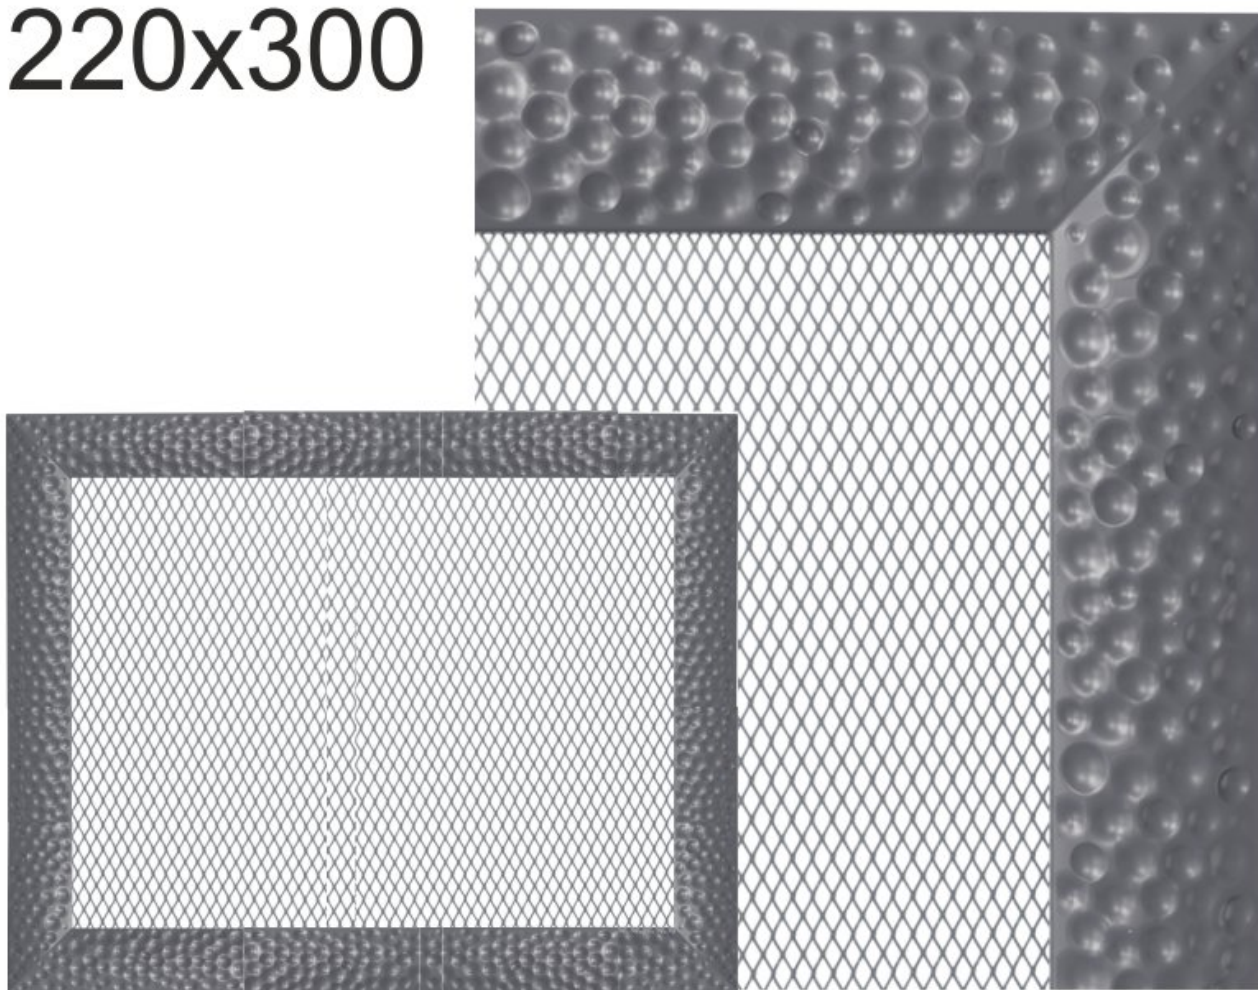

Krbová mřížka exkluzivní

VENUS grafitová 220x300

0 ks skladem

Krbová mřížka pro teplovzdušné rozvody krbů profil rámečku VENUS grafitová 220x300 mm, pro odvětrávání, ventilace, přívody vzduchu, mřížka se zadržovacím rámečkem

Kód produktu	620.420-000011
Výrobce	Kratki

Cena	1 012,90 Kč 837,11 Kč bez DPH
------	---

220x300

Parametry

Rozměr mřížky (venkovní rozměr rámečku) (mm) **220x300 mm**

Usazovací rozměr (montážní rámeček) (mm)	200x280 mm
Barva - typ barevného provedení	grafitová (antracit)
Určeno k použití	Do interiéru, pro rozvody teplého vzduchu, větrání ...
Balení	Kartonová krabice, mřížka, zadní rámeček

Detailní popis

Krbová mřížka pro teplovzdušné rozvody krbů profil rámečku VENUS grafitová 220x300 mm, pro odvětrávání, ventilace, přívody vzduchu, mřížka se zadržovacím rámečkem

Montáž krbové mřížky - příklady řešení