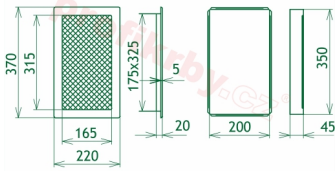

220x370

Parametry

Rozměr mřížky (venkovní rozměr rámečku) (mm) **220x370 mm**

| | |
|--|---|
| Usazovací rozměr (montážní rámeček) (mm) | 200x350 mm |
| Usazovací rozměr (montážní rámeček) (mm) | 200x350 mm |
| Usazovací rozměr (montážní rámeček) (mm) | 200x350 mm |
| Barva - typ barevného provedení | černo-zlatý lak |
| Určeno k použití | Do interiéru, pro rozvody teplého vzduchu, větrání ... |
| Balení | Kartonová krabice, mřížka, zadní rámeček |

Detailní popis

Krbová mřížka pro teplovzdušné rozvody krbů lakovaná černo-zlatá, rozměr 220x370 mm, pro odvětrávání, ventilace, přívody vzduchu, mřížka se zazdívacím rámečkem

Krbová mřížka pro teplovzdušné rozvody krbů.

Montáž krbové mřížky - příklady řešení

Montáž krbových mřížek do teplovzdušných krbů pomocí montážního rámečku

Výroba krbových mřížek ve firmě Kratki

Výroba krbových mřížek ve firmě Kratki

Galerie

220x370

220x370

220x370

220x370

220x370

220x370

220x370