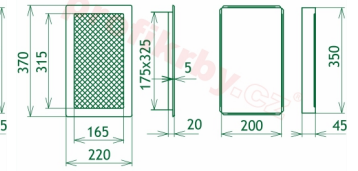

220x370

Parametry

Rozměr mřížky (venkovní rozměr rámečku) (mm) **220x370 mm**

| | |
|--|---|
| Usazovací rozměr (montážní rámeček) (mm) | 200x350 mm |
| Usazovací rozměr (montážní rámeček) (mm) | 200x350 mm |
| Usazovací rozměr (montážní rámeček) (mm) | 200x350 mm |
| Barva - typ barevného provedení | černo-zlatý lak |
| Určeno k použití | Do interiéru, pro rozvody teplého vzduchu, větrání ... |
| Balení | Kartonová krabice, mřížka, zadní rámeček |

Detailní popis

Krbová mřížka pro teplovzdušné rozvody krbů lakovaná černo-zlatá, rozměr 220x370 mm, pro odvětrávání, ventilace, přívody vzduchu, mřížka se zazdívacím rámečkem

Krbová mřížka pro teplovzdušné rozvody krbů.

Montáž krbové mřížky - příklady řešení

Montáž krbových mřížek do teplovzdušných krbů pomocí montážního rámečku

Výroba krbových mřížek ve firmě Kratki

Výroba krbových mřížek ve firmě Kratki

Galerie

220x370

220x370

220x370

220x370

220x370

220x370

220x370