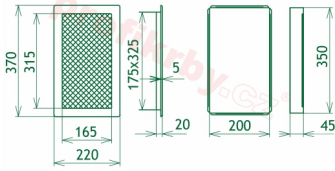

220x370

Parametry

Rozměr mřížky (venkovní rozměr rámečku) (mm) **220x370 mm**

| | |
|--|---|
| Usazovací rozměr (montážní rámeček) (mm) | 200x350 mm |
| Usazovací rozměr (montážní rámeček) (mm) | 200x350 mm |
| Usazovací rozměr (montážní rámeček) (mm) | 200x350 mm |
| Barva - typ barevného provedení | černo-zlatý lak |
| Určeno k použití | Do interiéru, pro rozvody teplého vzduchu, větrání ... |
| Balení | Kartonová krabice, mřížka, zadní rámeček |

Detailní popis

Krbová mřížka pro teplovzdušné rozvody krbů lakovaná černo-zlatá, rozměr 220x370 mm, pro odvětrávání, ventilace, přívody vzduchu, mřížka se zazdívacím rámečkem

Krbová mřížka pro teplovzdušné rozvody krbů.

Montáž krbové mřížky - příklady řešení

Montáž krbových mřížek do teplovzdušných krbů pomocí montážního rámečku

Výroba krbových mřížek ve firmě Kratki

Výroba krbových mřížek ve firmě Kratki

Galerie

220x370

220x370

220x370

220x370

220x370

220x370

220x370