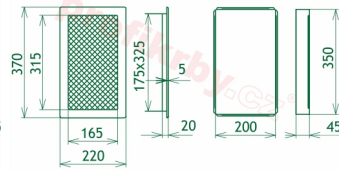

220x370

Parametry

Rozměr mřížky (venkovní rozměr rámečku) (mm) **220x370 mm**

| | |
|--|---|
| Usazovací rozměr (montážní rámeček) (mm) | 200x350 mm |
| Usazovací rozměr (montážní rámeček) (mm) | 200x350 mm |
| Usazovací rozměr (montážní rámeček) (mm) | 200x350 mm |
| Barva - typ barevného provedení | černo-zlatý lak |
| Určeno k použití | Do interiéru, pro rozvody teplého vzduchu, větrání ... |
| Balení | Kartonová krabice, mřížka, zadní rámeček |

Detailní popis

Krbová mřížka pro teplovzdušné rozvody krbů lakovaná černo-zlatá, rozměr 220x370 mm, pro odvětrávání, ventilace, přívody vzduchu, mřížka se zazdívacím rámečkem

Krbová mřížka pro teplovzdušné rozvody krbů.

220x370

220x370

220x370

220x370

220x370