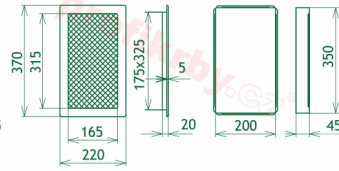

220x370

Parametry

Rozměr mřížky (venkovní rozměr rámečku) (mm) **220x370 mm**

| | |
|--|---|
| Usazovací rozměr (montážní rámeček) (mm) | 200x350 mm |
| Usazovací rozměr (montážní rámeček) (mm) | 200x350 mm |
| Usazovací rozměr (montážní rámeček) (mm) | 200x350 mm |
| Barva - typ barevného provedení | černo-zlatý lak |
| Určeno k použití | Do interiéru, pro rozvody teplého vzduchu, větrání ... |
| Balení | Kartonová krabice, mřížka, zadní rámeček |

Detailní popis

Krbová mřížka pro teplovzdušné rozvody krbů lakovaná černo-zlatá, rozměr 220x370 mm, pro odvětrávání, ventilace, přívody vzduchu, mřížka se zazdívacím rámečkem

Krbová mřížka pro teplovzdušné rozvody krbů.

Montáž krbové mřížky - příklady řešení

Montáž krbových mřížek do teplovzdušných krbů pomocí montážního rámečku

Výroba krbových mřížek ve firmě Kratki

Výroba krbových mřížek ve firmě Kratki

Galerie

220x370

220x370

220x370

220x370

220x370

220x370

220x370