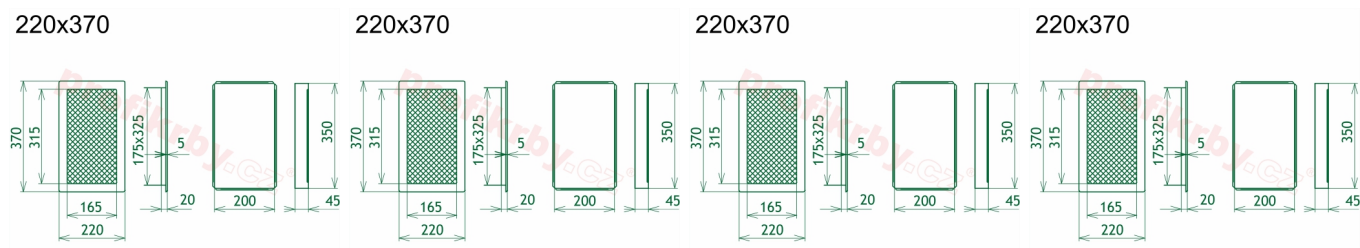

Usazovací rozměr (montážní rámeček) (mm)	200x350 mm
Usazovací rozměr (montážní rámeček) (mm)	200x350 mm
Usazovací rozměr (montážní rámeček) (mm)	200x350 mm
Barva - typ barevného provedení	černo-zlatý lak
Určeno k použití	Do interiéru, pro rozvody teplého vzduchu, větrání ...
Balení	Kartonová krabice, mřížka, zadní rámeček

Detailní popis

Krbová mřížka pro teplovzdušné rozvody krbů lakovaná černo-zlatá, rozměr 220x370 mm, pro odvětrávání, ventilace, přívody vzduchu, mřížka se zazdívacím rámečkem

Krbová mřížka pro teplovzdušné rozvody krbů.

Montáž krbové mřížky - příklady řešení

Montáž krbových mřížek do teplovzdušných krbů pomocí montážního rámečku

Výroba krbových mřížek ve firmě Kratki

Výroba krbových mřížek ve firmě Kratki

Galerie