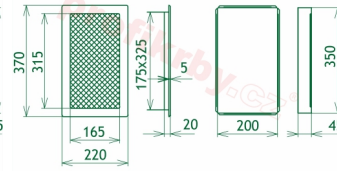

220x370

Parametry

Rozměr mřížky (venkovní rozměr rámečku) (mm) **220x370 mm**

| | |
|--|---|
| Usazovací rozměr (montážní rámeček) (mm) | 200x350 mm |
| Usazovací rozměr (montážní rámeček) (mm) | 200x350 mm |
| Usazovací rozměr (montážní rámeček) (mm) | 200x350 mm |
| Barva - typ barevného provedení | černo-zlatý lak |
| Určeno k použití | Do interiéru, pro rozvody teplého vzduchu, větrání ... |
| Balení | Kartonová krabice, mřížka, zadní rámeček |

Detailní popis

Krbová mřížka pro teplovzdušné rozvody krbů lakovaná černo-zlatá, rozměr 220x370 mm, pro odvětrávání, ventilace, přívody vzduchu, mřížka se zazdívacím rámečkem

Krbová mřížka pro teplovzdušné rozvody krbů.

Montáž krbové mřížky - příklady řešení

Montáž krbových mřížek do teplovzdušných krbů pomocí montážního rámečku

Výroba krbových mřížek ve firmě Kratki

Výroba krbových mřížek ve firmě Kratki

Galerie

220x370

220x370

220x370

220x370

220x370

220x370

220x370