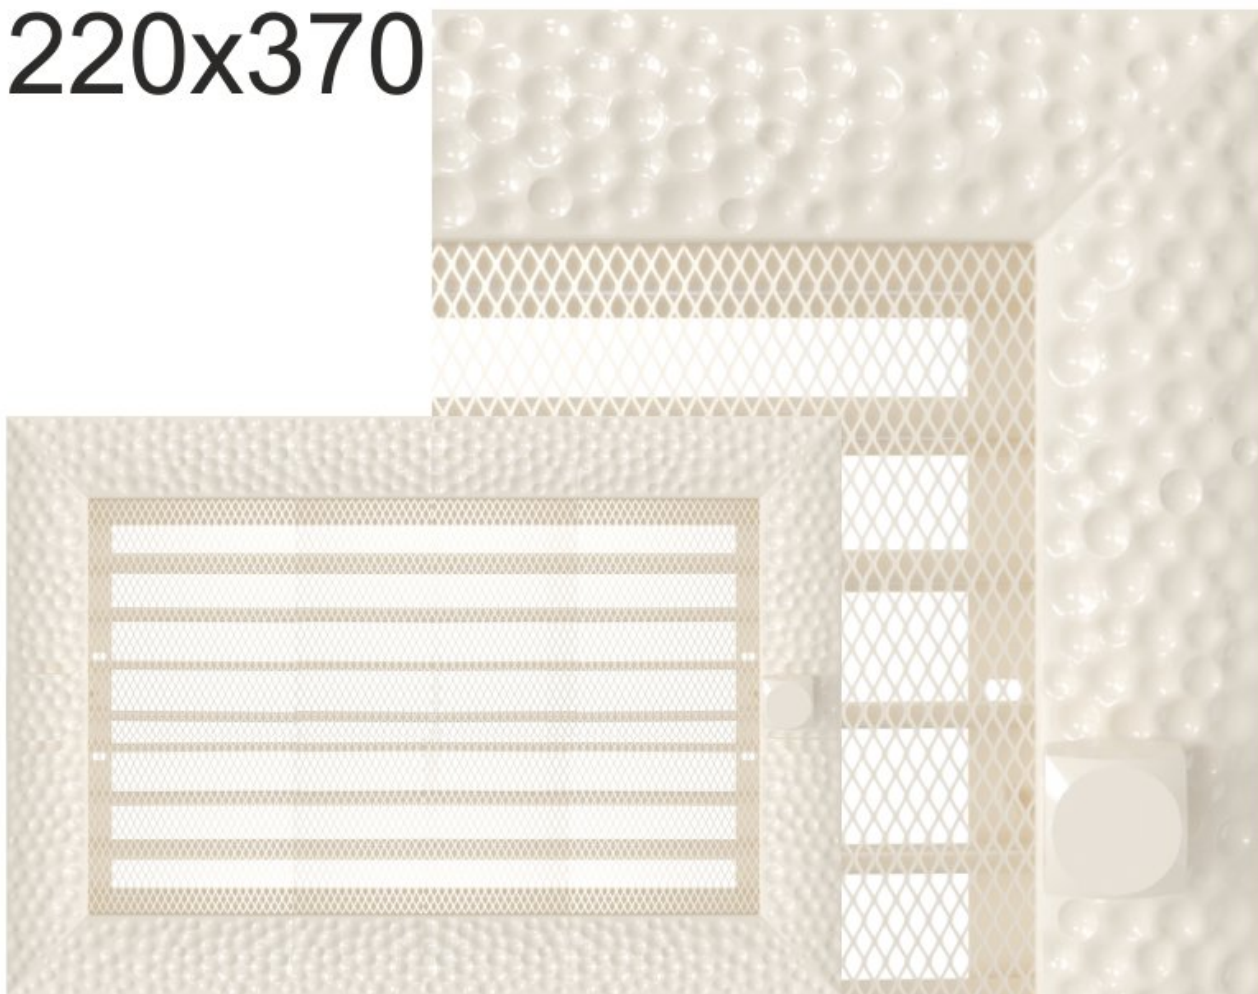

Krbová mřížka exkluzivní

VENUS krémová s žaluzií 220x370

0 ks skladem

Krbová mřížka pro teplovzdušné rozvody krbů profil rámečku VENUS krémová s žaluzií 220x370 mm, pro odvětrávání, ventilace, přívody vzduchu, mřížka se zazdívacím rámečkem

| | |
|--------------|-----------------------|
| Kód produktu | 620.410-000020 |
| Výrobce | Kratki |

| | |
|------|--|
| Cena | 1 539,32 Kč 1 272,16 Kč bez DPH |
|------|--|

220x370

Parametry

Rozměr mřížky (venkovní rozměr rámečku) (mm) **220x370 mm**

| | |
|--|---|
| Usazovací rozměr (montážní rámeček) (mm) | 200x350 mm |
| Barva - typ barevného provedení | krémová |
| Určeno k použití | Do interiéru, pro rozvody teplého vzduchu, větrání ... |
| Balení | Kartonová krabice, mřížka, zadní rámeček |

Detailní popis

Krbová mřížka pro teplovzdušné rozvody krbů profil rámečku VENUS krémová s žaluzií 220x370 mm, pro odvětrávání, ventilace, přívody vzduchu, mřížka se zadržovacím rámečkem

Montáž krbové mřížky - příklady řešení