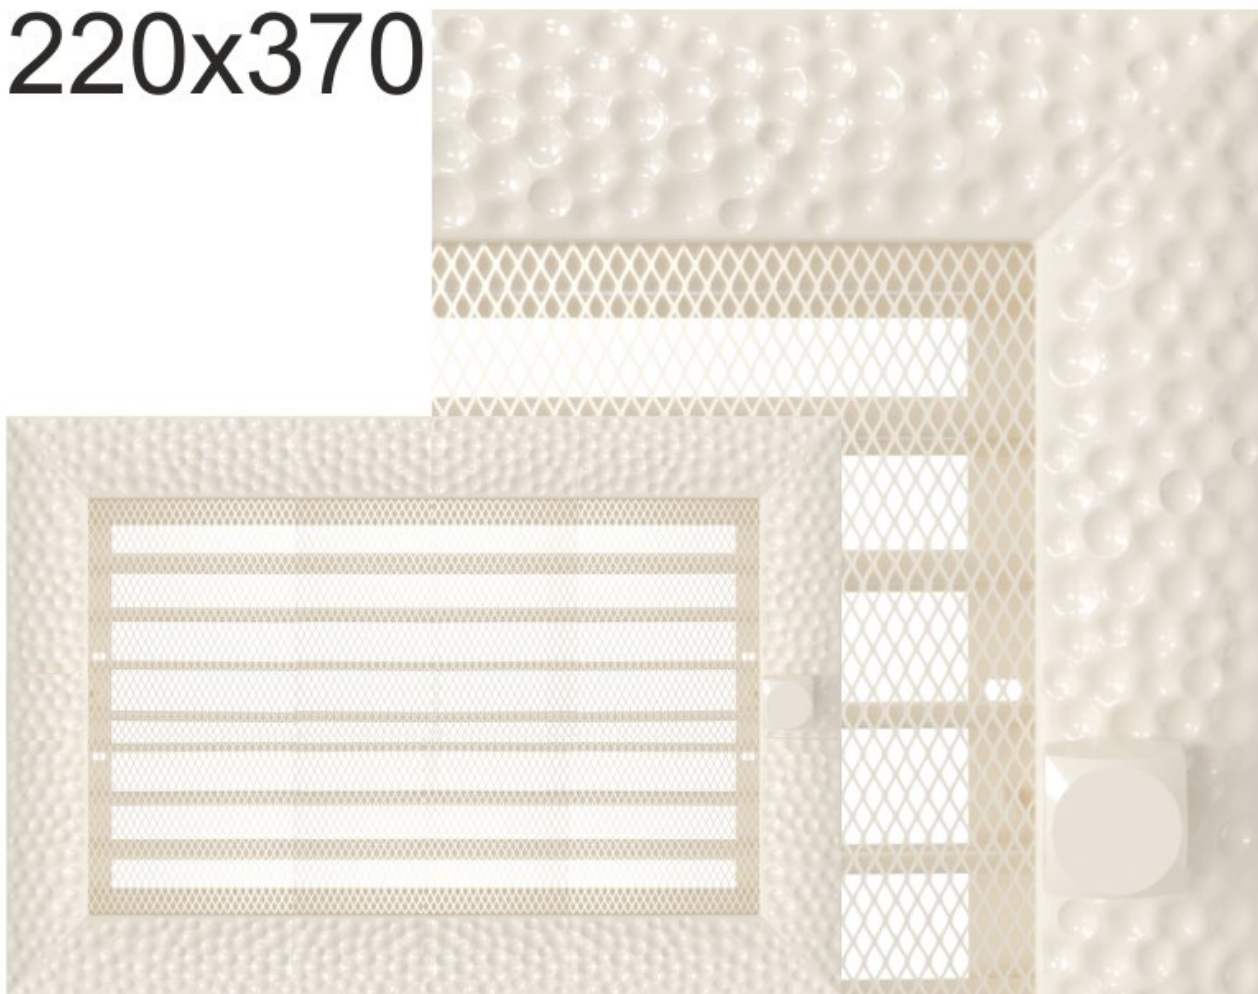

Krbová mřížka exkluzivní

VENUS krémová s žaluzií 220x370

0 ks skladem

Krbová mřížka pro teplovzdušné rozvody krbů profil rámečku VENUS krémová s žaluzií 220x370 mm, pro odvětrávání, ventilace, přívody vzduchu, mřížka se zazdívacím rámečkem

Kód produktu	620.410-000020
Výrobce	Kratki

Cena	1 539,32 Kč 1 272,16 Kč bez DPH
------	--

220x370

Parametry

Rozměr mřížky (venkovní rozměr rámečku) (mm) **220x370 mm**

Usazovací rozměr (montážní rámeček) (mm)	200x350 mm
Barva - typ barevného provedení	krémová
Určeno k použití	Do interiéru, pro rozvody teplého vzduchu, větrání ...
Balení	Kartonová krabice, mřížka, zadní rámeček

Detailní popis

Krbová mřížka pro teplovzdušné rozvody krbů profil rámečku VENUS krémová s žaluzií 220x370 mm, pro odvětrávání, ventilace, přívody vzduchu, mřížka se zadržovacím rámečkem

Montáž krbové mřížky - příklady řešení