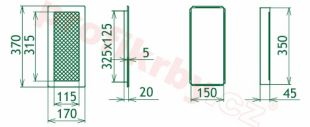

170x370

170x370

170x370

170x370

170x370

170x370

170x370

170x370