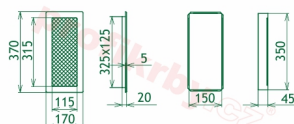

Usazovací rozměr (montážní rámeček) (mm)

150x350 mm

Barva - typ barevného provedení

broušený nerez

Určeno k použití

Do interiéru, pro rozvody teplého vzduchu krbů ....

Balení

Kartonová krabice, mřížka, zadní rámeček

Detailní popis

Krbová mřížka pro teplovzdušné rozvody krbů provedení broušený nerez žaluziová, rozměr 170x370 mm, černý tahokov, pro odvětrávání, ventilace, přívody vzduchu, mřížka se zadržovacím rámečkem

Krbová mřížka pro teplovzdušné rozvody krbů. Krbová mřížka broušený nerez žaluziová NZ 170x370 Kratki.

Montáž krbové mřížky - příklady řešení

Montáž krbových mřížek do teplovzdušných krbů pomocí montážního rámečku

Výroba krbových mřížek ve firmě Kratki

Výroba krbových mřížek ve firmě Kratki

Galerie

170x370

170x370

170x370

170x370