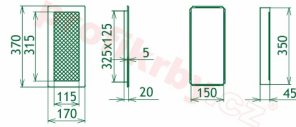

170x370

170x370

170x370

170x370

170x370

170x370

170x370

170x370