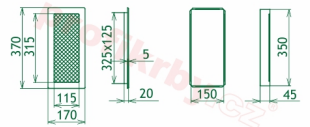

170x370

170x370

170x370

170x370

170x370

170x370

170x370

170x370