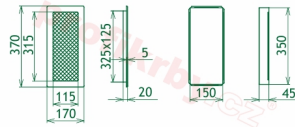

170x370

170x370

170x370

170x370

170x370

170x370

170x370

170x370