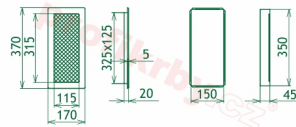

170x370

170x370

170x370

170x370

170x370

170x370

170x370

170x370