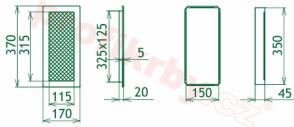

170x370

170x370

170x370

170x370

170x370

170x370

170x370

170x370