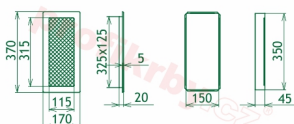

Usazovací rozměr (montážní rámeček) (mm)

150x350 mm

Barva - typ barevného provedení

broušený nerez

Určeno k použití

Do interiéru, pro rozvody teplého vzduchu krbů ....

Balení

Kartonová krabice, mřížka, zadní rámeček

Detailní popis

Krbová mřížka pro teplovzdušné rozvody krbů provedení broušený nerez žaluziová, rozměr 170x370 mm, černý tahokov, pro odvětrávání, ventilace, přívody vzduchu, mřížka se zadržovacím rámečkem

Krbová mřížka pro teplovzdušné rozvody krbů. Krbová mřížka broušený nerez žaluziová NZ 170x370 Kratki.

Montáž krbové mřížky - příklady řešení

Montáž krbových mřížek do teplovzdušných krbů pomocí montážního rámečku

Výroba krbových mřížek ve firmě Kratki

Výroba krbových mřížek ve firmě Kratki

Galerie

170x370