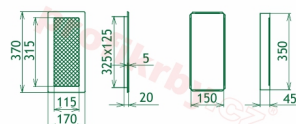

Usazovací rozměr (montážní rámeček) (mm)

150x350 mm

Barva - typ barevného provedení

broušený nerez

Určeno k použití

Do interiéru, pro rozvody teplého vzduchu krbů ....

Balení

Kartonová krabice, mřížka, zadní rámeček

Detailní popis

Krbová mřížka pro teplovzdušné rozvody krbů provedení broušený nerez žaluziová, rozměr 170x370 mm, černý tahokov, pro odvětrávání, ventilace, přívody vzduchu, mřížka se zadržovacím rámečkem

Krbová mřížka pro teplovzdušné rozvody krbů. Krbová mřížka broušený nerez žaluziová NZ 170x370 Kratki.

Montáž krbové mřížky - příklady řešení

Montáž krbových mřížek do teplovzdušných krbů pomocí montážního rámečku

Výroba krbových mřížek ve firmě Kratki

Výroba krbových mřížek ve firmě Kratki

Galerie

170x370

170x370

170x370

170x370