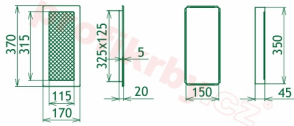

170x370

170x370

170x370

170x370

170x370

170x370

170x370

170x370