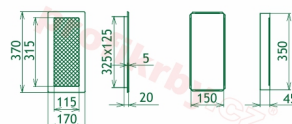

Usazovací rozměr (montážní rámeček) (mm)

150x350 mm

Barva - typ barevného provedení

broušený nerez

Určeno k použití

Do interiéru, pro rozvody teplého vzduchu krbů ....

Balení

Kartonová krabice, mřížka, zadní rámeček

Detailní popis

Krbová mřížka pro teplovzdušné rozvody krbů provedení broušený nerez žaluziová, rozměr 170x370 mm, černý tahokov, pro odvětrávání, ventilace, přívody vzduchu, mřížka se zadržovacím rámečkem

Krbová mřížka pro teplovzdušné rozvody krbů. Krbová mřížka broušený nerez žaluziová NZ 170x370 Kratki.

Montáž krbové mřížky - příklady řešení

Montáž krbových mřížek do teplovzdušných krbů pomocí montážního rámečku

Výroba krbových mřížek ve firmě Kratki

Výroba krbových mřížek ve firmě Kratki

Galerie

170x370

170x370

170x370

170x370