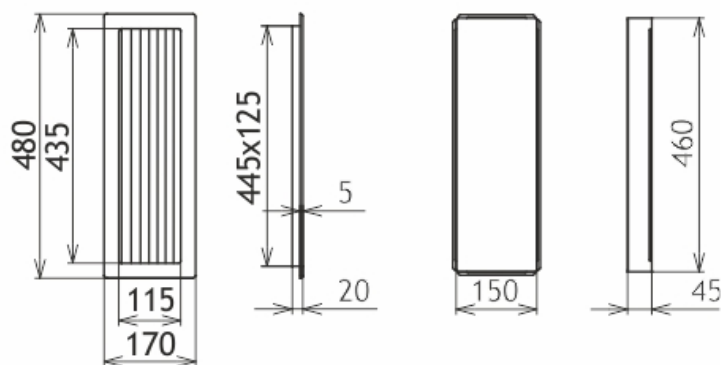

Krbová mřížka

černo-stříbrná lamelová 170x480

0 ks skladem

Krbová větrací štěrbina, mřížka černo-stříbrná lamelová 170x480, moderní, plnopřechodové provedení větracího kanálu pro teplovzdušné krby, odvětrávání a přísávání vzduchu

Kód produktu	620.735-000004
Výrobce	Kratki

Cena	605,66 Kč 500,54 Kč bez DPH
------	---------------------------------------

170x480

Parametry

Rozměr mřížky (venkovní rozměr rámečku) (mm) **170x480 mm**

Usazovací rozměr (montážní rámeček) (mm)

150x460 mm

Barva - typ barevného provedení

černo - stříbrná patina

Určeno k použití

Do interiéru, pro rozvody teplého vzduchu, větrání ...

Balení

Kartonová krabice, mřížka, zadní rámeček

Detailní popis

Krbová větrací štěrbinová mřížka černo-stříbrná lamelová 170x480, moderní, plnoprůchodové provedení větracího kanálu pro teplovzdušné krby, odvětrávání a přísávání vzduchu

Krbová mřížka černo-stříbrná lamelová 170x490