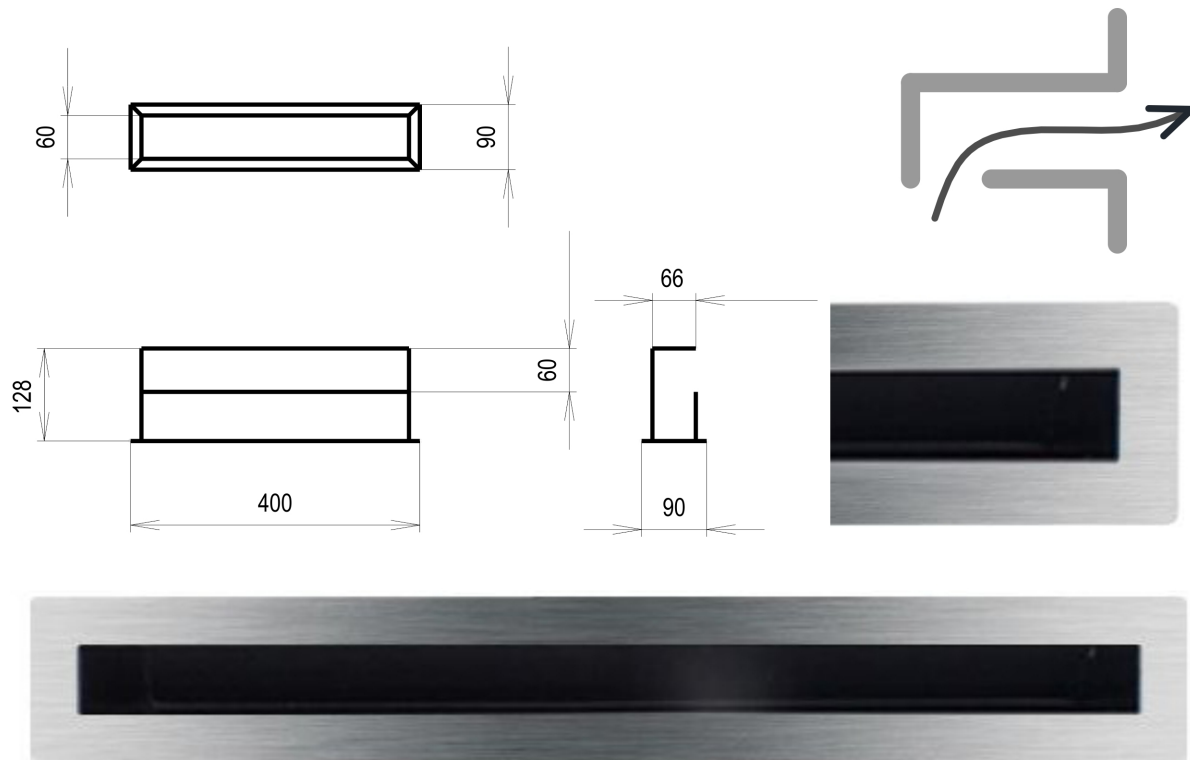

Krbová mřížka nerezová tunelová se zadní záslepkou 90x400 mm

---

profikrby.cz®

Parametry

Rozměr mřížky (venkovní rozměr rámečku) (mm) **90x200 mm**