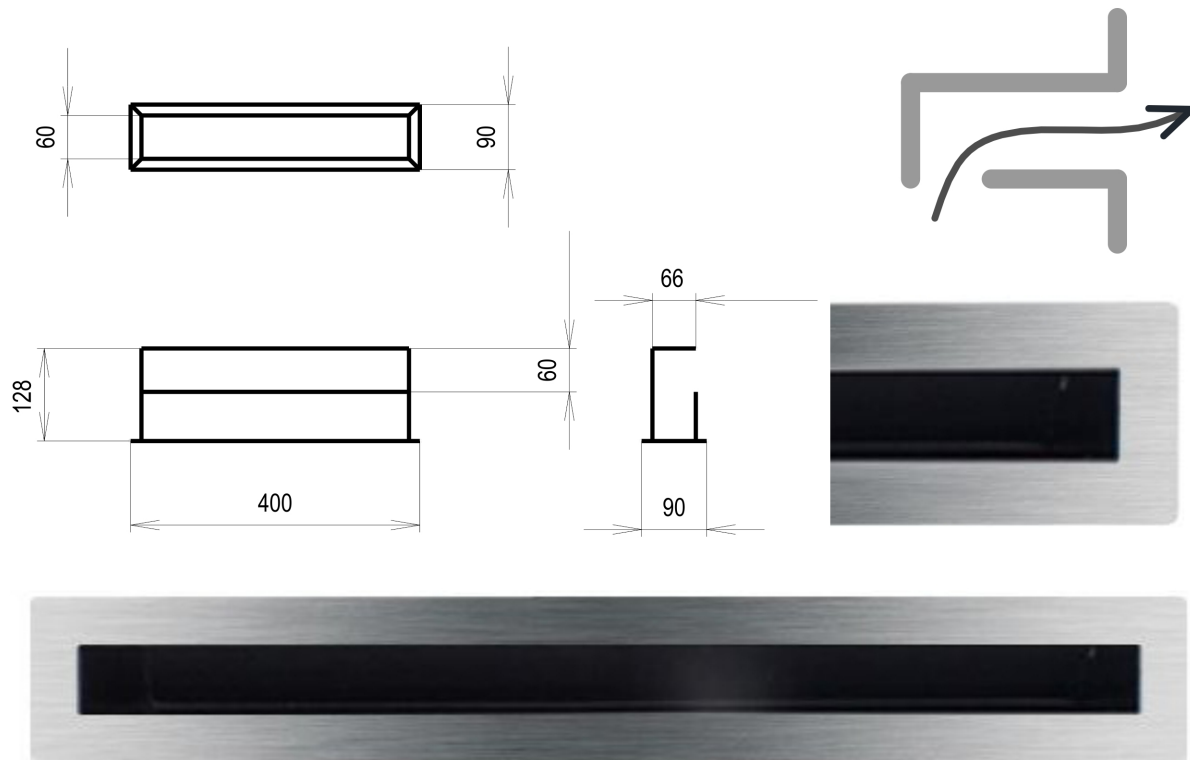

## **nerez Tunelová/se zadní záslepkou 90x200**

1 ks skladem

Krbová větrací štěrba, mřížka nerez Tunelová/se zadní záslepkou 90x200, moderní, plnopřechodové provedení větracího kanálu pro teplovzdušné krby, odvětrávání a přísávání vzduchu

# Krbová mřížka nerezová tunelová se zadní záslepkou 90x400 mm

---

**profikrby.cz<sup>®</sup>**

## Parametry

Rozměr mřížky ( venkovní rozměr rámečku) (mm) **90x200 mm**

---

Barva - typ barevného provedení

**broušený nerez**

Určeno k použití

**Do interiéru, pro rozvody teplého vzduchu, větrání ...**

Balení

## **Detailní popis**

Krbová větrací štěrbinová mřížka nerez Tunelová/se zadní záslepkou 90x200, moderní, plnoprůchodové provedení větracího kanálu pro teplovzdušné krby, odvětrávání a přísávání vzduchu