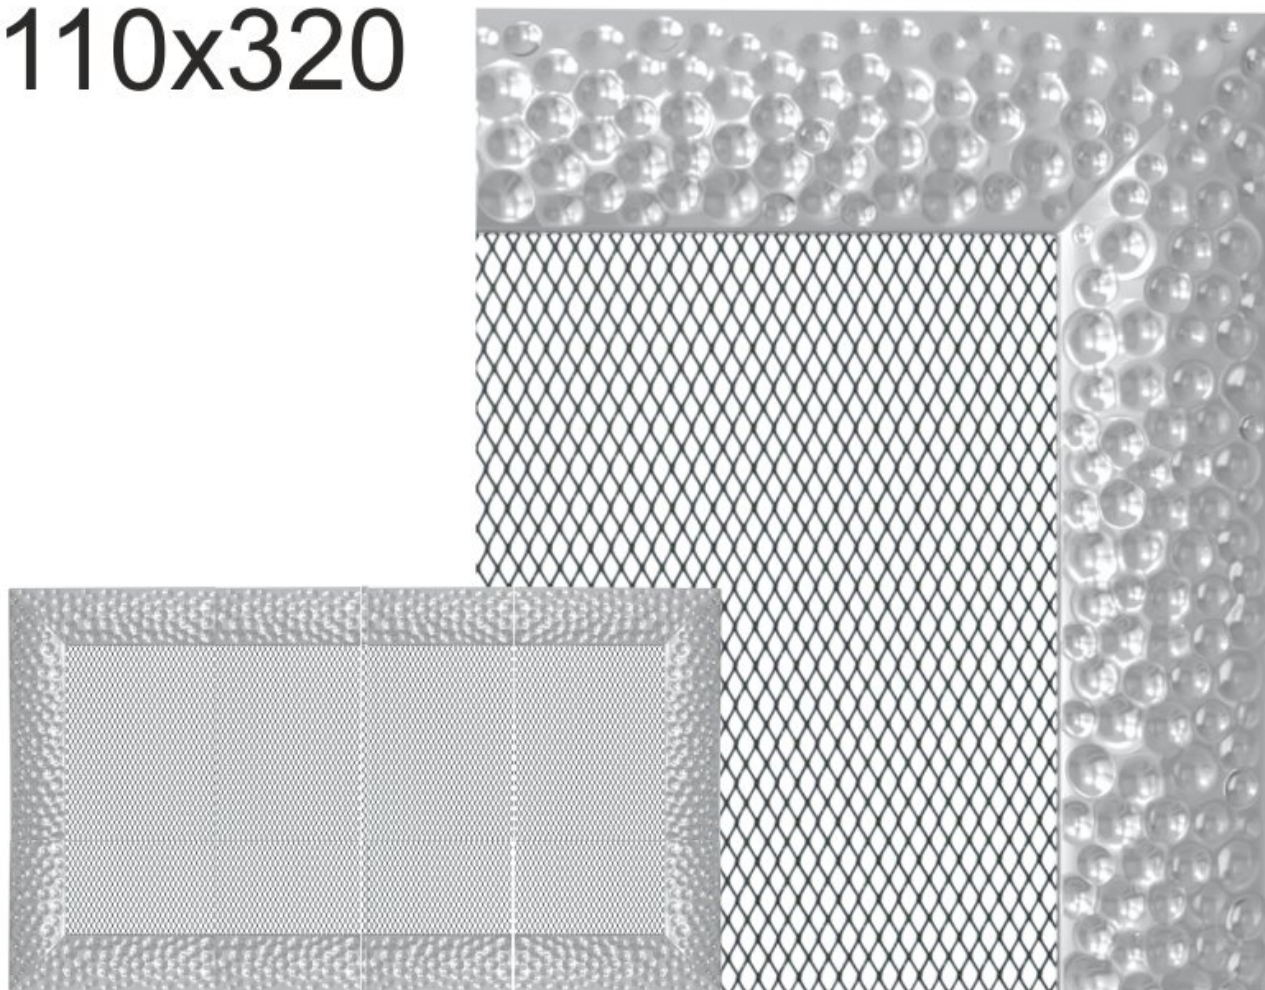

Krbová mřížka exkluzivní

VENUS niklovaná 110x320

0 ks skladem

Krbová mřížka pro teplovzdušné rozvody krbů profil rámečku VENUS niklovaná 110x320 mm, pro odvětrávání, ventilace, přívody vzduchu, mřížka se zadržovacím rámečkem

Kód produktu	620.430-000004
Výrobce	Kratki

Cena	1 431,77 Kč 1 183,28 Kč bez DPH
------	--

110x320

Parametry

Rozměr mřížky (venkovní rozměr rámečku) (mm) **110x320 mm**

Usazovací rozměr (montážní rámeček) (mm)	90x300 mm
Barva - typ barevného provedení	niklovaná (galvanicky pokovená, lesklá)
Určeno k použití	Do interiéru, pro rozvody teplého vzduchu, větrání ...
Balení	Kartonová krabice, mřížka, zadní rámeček

Detailní popis

Krbová mřížka pro teplovzdušné rozvody krbů profil rámečku VENUS niklovaná 110x320 mm, pro odvětrávání, ventilace, přívody vzduchu, mřížka se zadržovacím rámečkem

Montáž krbové mřížky - příklady řešení