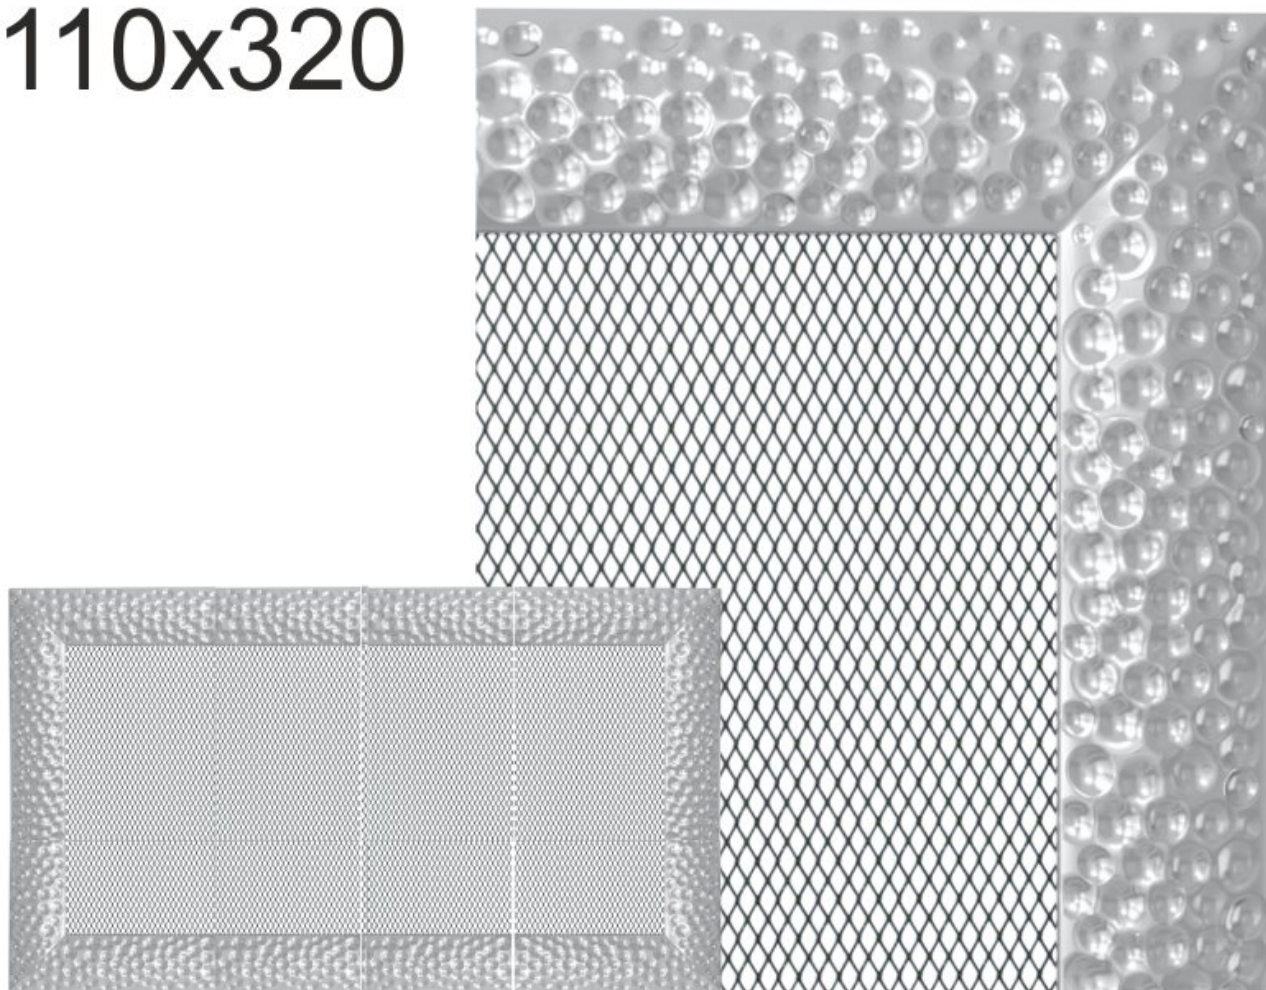

110x320

Parametry

Rozměr mřížky (venkovní rozměr rámečku) (mm) **110x320 mm**