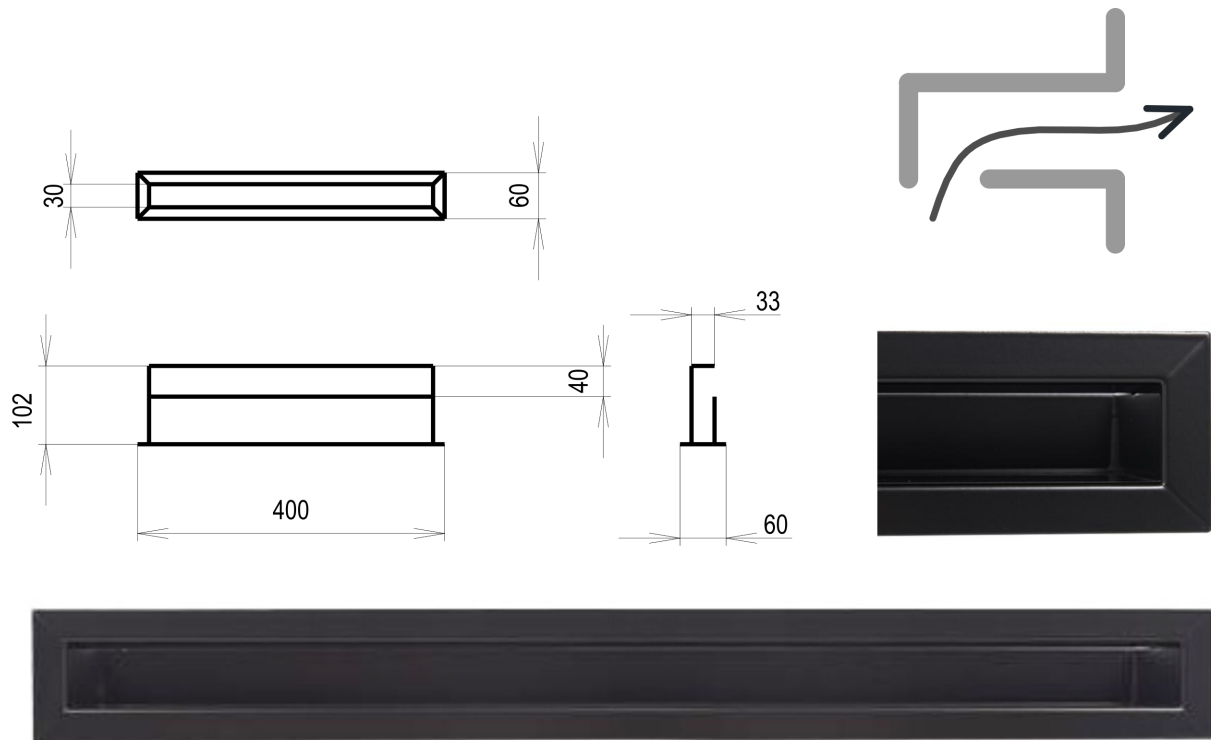

Krbová mřížka černá tunelová se zadní záslepkou 60x400 mm

---

profikrby.cz®

Parametry

Rozměr mřížky (venkovní rozměr rámečku) (mm) **60x400 mm**