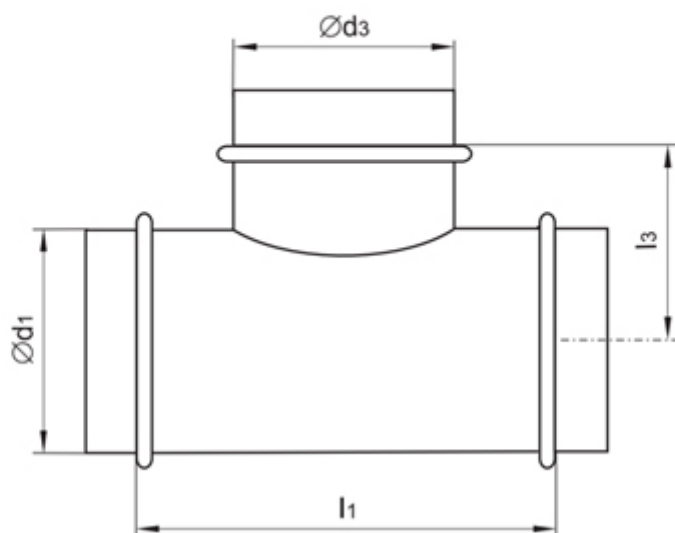

vzduchotechnická tvarovka

OBD 90 LUX 150 150 odbočka jednoduchá 90

0 ks skladem

OBD 90 LUX 150 150 odbočka jednoduchá 90 vzduchotechnická tvarovka - slouží pro větvení vzduchotechnických rozvodů

Kód produktu **630.0000000087**

Výrobce **Multi-VAC**

Cena **455,30 Kč**
376,28 Kč bez DPH

D = 150 mm ODBOČKA JENODUCHÁ 90

Parametry

Rozměr (mm)

průměr 150, uhel 90

Materiál

Pozinkovaný plech

Provozní teplota

do 140 °C

Balení

volně

Detailní popis

OBD 90 LUX 150 150 odbočka jednoduchá 90 vzduchotechnická tvarovka - slouží pro větvení vzduchotechnických rozvodu

OBD 90 LUX 150 150 odbočka jednoduchá 90 vzduchotechnická tvarovka - slouží pro větvení vzduchotechnických rozvodu