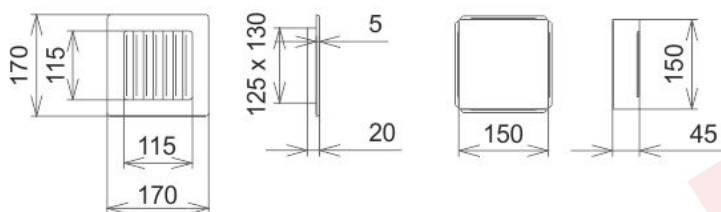

Krbová mřížka

černá lamelová Č 170x170

-5 ks skladem

Krbová větrací štěrbina, mřížka černá lamelová Č 170x170, moderní, plnopružkové provedení větracího kanálu pro teplovzdušné krby, odvětrávání a přísávání vzduchu

Kód produktu **620.715-000001**

Výrobce **Kratki**

Cena **356,47 Kč**
294,60 Kč bez DPH

170x170

Parametry

Rozměr mřížky (venkovní rozměr rámečku) (mm) **170x170 mm**

Usazovací rozměr (montážní rámeček) (mm)	150x150 mm
Barva - typ barevného provedení	černá
Určeno k použití	Do interiéru, pro rozvody teplého vzduchu, větrání ...
Balení	Kartonová krabice, mřížka, zadní rámeček

Detailní popis

Krbová větrací štěrbinová mřížka černá lamelová Č 170x170, moderní, plnoprůchodové provedení větracího kanálu pro teplovzdušné krby, odvětrávání a přísávání vzduchu

Krbová mřížka černá lamelová Č 170x170