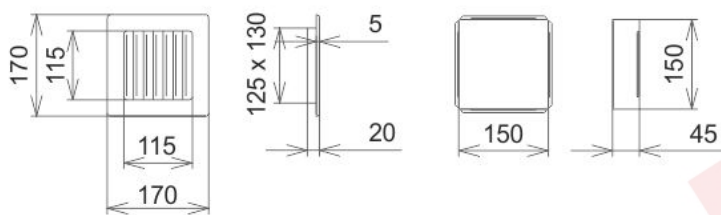

## černá lamelová Č 170x170

8 ks skladem

Krbová větrací štěrbina, mřížka černá lamelová Č 170x170, moderní, plnopružkové provedení větracího kanálu pro teplovzdušné krby, odvětrávání a přísávání vzduchu

## Parametry

Rozměr mřížky ( venkovní rozměr rámečku) (mm) **170x170 mm**

Usazovací rozměr (montážní rámeček) (mm)	<b>150x150 mm</b>
Barva - typ barevného provedení	<b>černá</b>
Určeno k použití	<b>Do interiéru, pro rozvody teplého vzduchu, větrání ...</b>
Balení	<b>Kartonová krabice, mřížka, zadní rámeček</b>