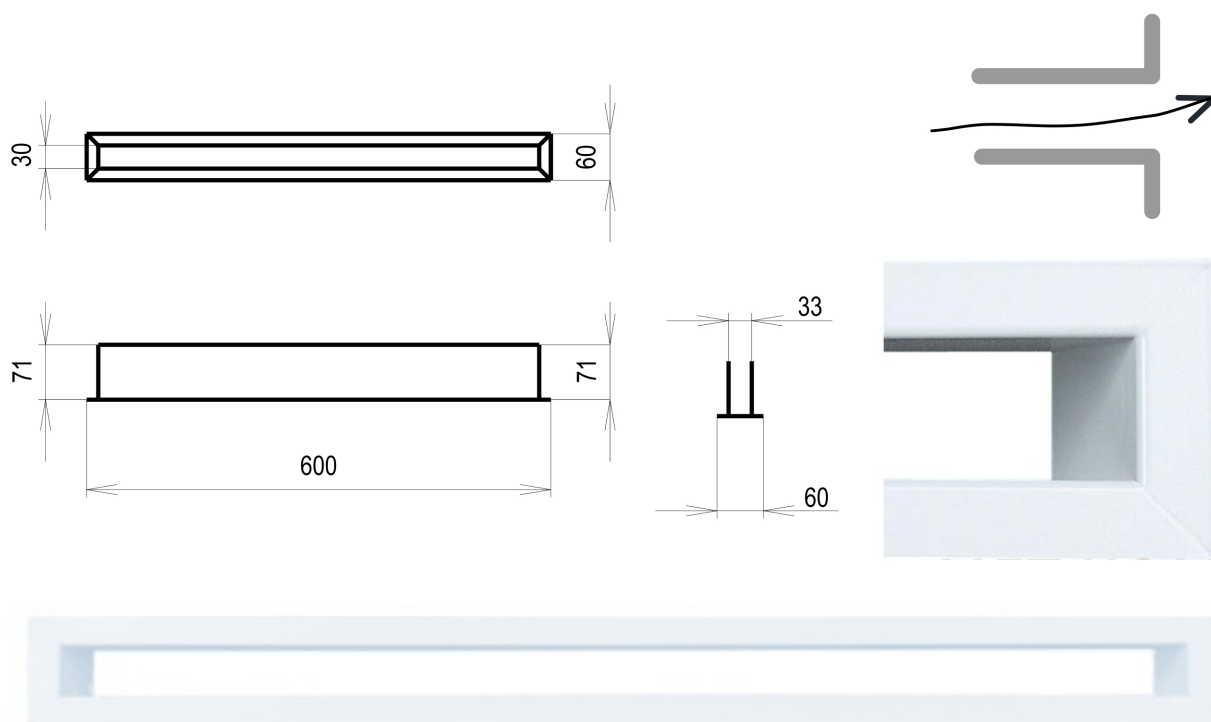

Krbová mřížka bílá tunelová 60x600 mm

---

profikrby.cz®

Parametry

Rozměr mřížky (venkovní rozměr rámečku) (mm) **60x600 mm**