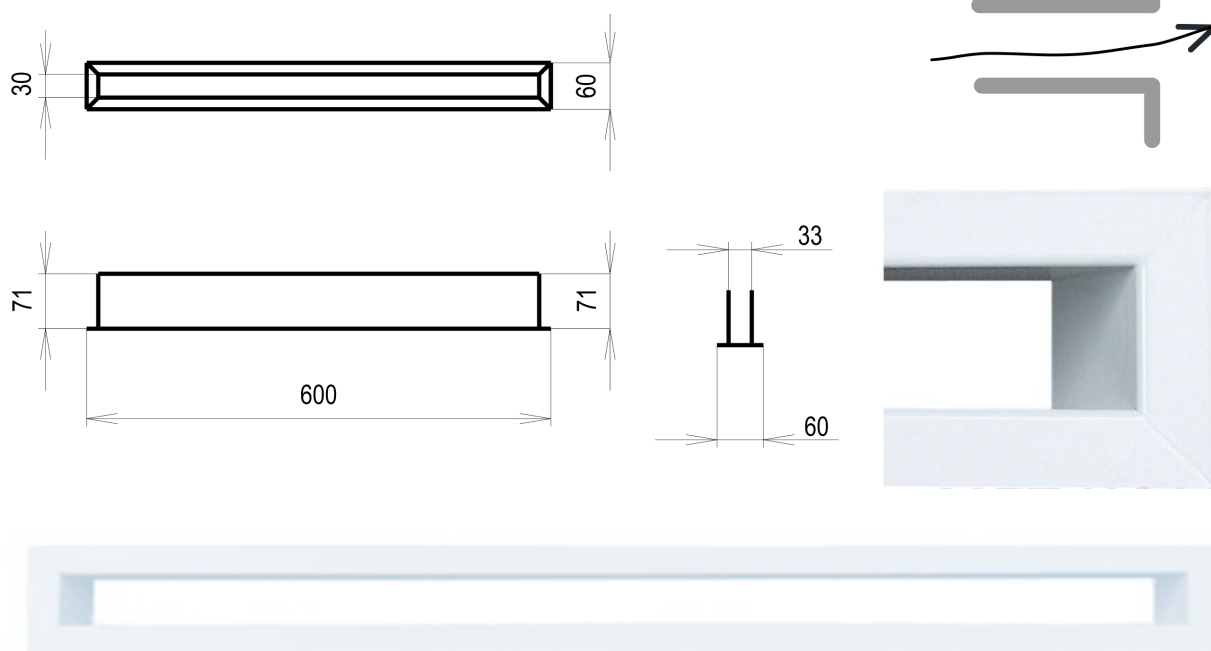

Krbová mřížka bílá tunelová 60x600 mm

---

profikrby.cz®

Parametry

Rozměr mřížky (venkovní rozměr rámečku) (mm) **60x600 mm**