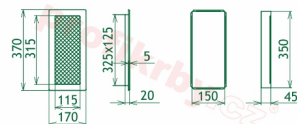

Usazovací rozměr (montážní rámeček) (mm)

150x350 mm

Barva - typ barevného provedení

černo-měděný lak

Určeno k použití

Do interiéru, pro rozvody teplého vzduchu, větrání ...

Balení

Kartonová krabice, mřížka, zadní rámeček

Detailní popis

Krbová mřížka pro teplovzdušné rozvody krbů černo-měděná, rozměr 170x370 mm, pro odvětrávání, ventilace, přívody vzduchu, mřížka se zadržovacím rámečkem

Krbová mřížka stará měď - černoměděná 170x370. Krbová mřížka pro teplovzdušné rozvody krbů.

Montáž krbové mřížky - příklady řešení

Montáž krbových mřížek do teplovzdušných krbů pomocí montážního rámečku

Výroba krbových mřížek ve firmě Kratki

Výroba krbových mřížek ve firmě Kratki

Galerie

170x370

170x370

170x370

170x370