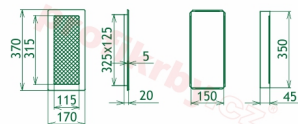

Usazovací rozměr (montážní rámeček) (mm)

150x350 mm

Barva - typ barevného provedení

černo-měděný lak

Určeno k použití

Do interiéru, pro rozvody teplého vzduchu, větrání ...

Balení

Kartonová krabice, mřížka, zadní rámeček

Detailní popis

Krbová mřížka pro teplovzdušné rozvody krbů černo-měděná, rozměr 170x370 mm, pro odvětrávání, ventilace, přívody vzduchu, mřížka se zadržovacím rámečkem

Krbová mřížka stará měď - černoměděná 170x370. Krbová mřížka pro teplovzdušné rozvody krbů.

Montáž krbové mřížky - příklady řešení

Montáž krbových mřížek do teplovzdušných krbů pomocí montážního rámečku

Výroba krbových mřížek ve firmě Kratki

Výroba krbových mřížek ve firmě Kratki

Galerie

170x370

170x370

170x370

170x370