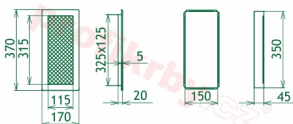

Usazovací rozměr (montážní rámeček) (mm)

150x350 mm

Barva - typ barevného provedení

černo-měděný lak

Určeno k použití

Do interiéru, pro rozvody teplého vzduchu, větrání ...

Balení

Kartonová krabice, mřížka, zadní rámeček

Detailní popis

Krbová mřížka pro teplovzdušné rozvody krbů černo-měděná, rozměr 170x370 mm, pro odvětrávání, ventilace, přívody vzduchu, mřížka se zadržovacím rámečkem

Krbová mřížka stará měď - černoměděná 170x370. Krbová mřížka pro teplovzdušné rozvody krbů.

Montáž krbové mřížky - příklady řešení

Montáž krbových mřížek do teplovzdušných krbů pomocí montážního rámečku

Výroba krbových mřížek ve firmě Kratki

Výroba krbových mřížek ve firmě Kratki

Galerie

170x370