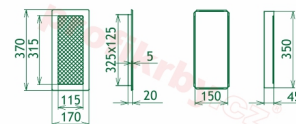

Usazovací rozměr (montážní rámeček) (mm)

150x350 mm

Barva - typ barevného provedení

černo-měděný lak

Určeno k použití

Do interiéru, pro rozvody teplého vzduchu, větrání ...

Balení

Kartonová krabice, mřížka, zadní rámeček

Detailní popis

Krbová mřížka pro teplovzdušné rozvody krbů černo-měděná, rozměr 170x370 mm, pro odvětrávání, ventilace, přívody vzduchu, mřížka se zadržovacím rámečkem

Krbová mřížka stará měď - černoměděná 170x370. Krbová mřížka pro teplovzdušné rozvody krbů.

Montáž krbové mřížky - příklady řešení

Montáž krbových mřížek do teplovzdušných krbů pomocí montážního rámečku

Výroba krbových mřížek ve firmě Kratki

Výroba krbových mřížek ve firmě Kratki

Galerie

170x370

170x370

170x370

170x370