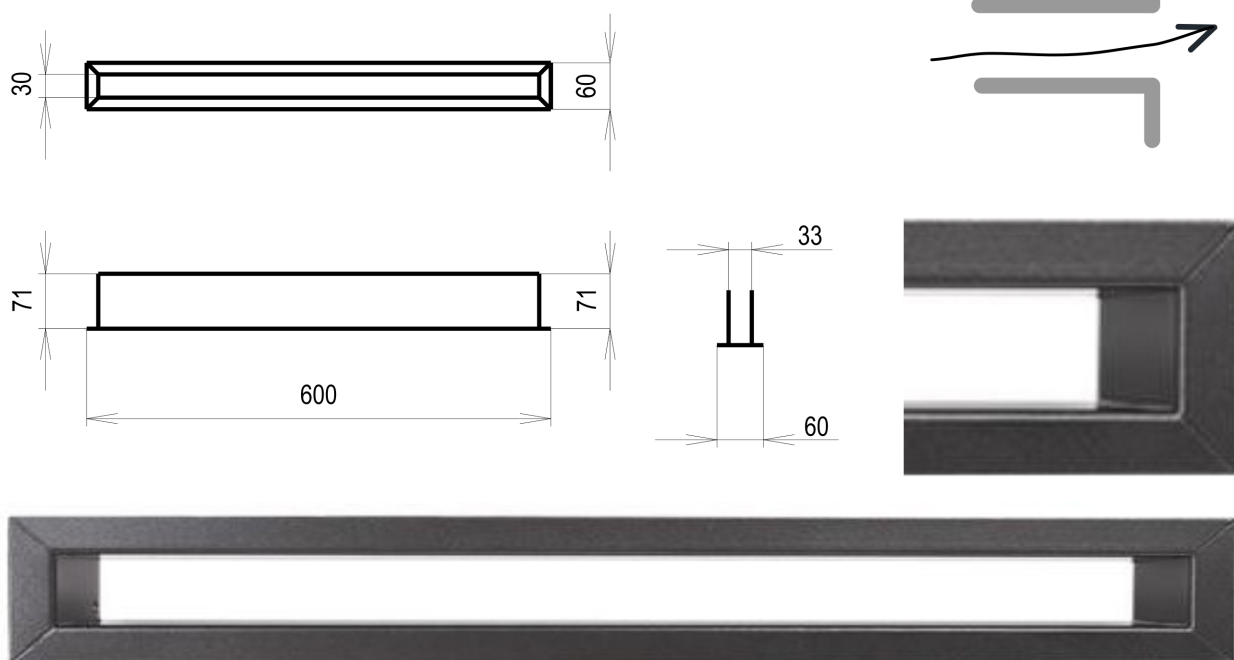

Krbová mřížka grafitová tunelová 60x600 mm

---

profikrby.cz®

Parametry

Rozměr mřížky (venkovní rozměr rámečku) (mm) **60x600 mm**