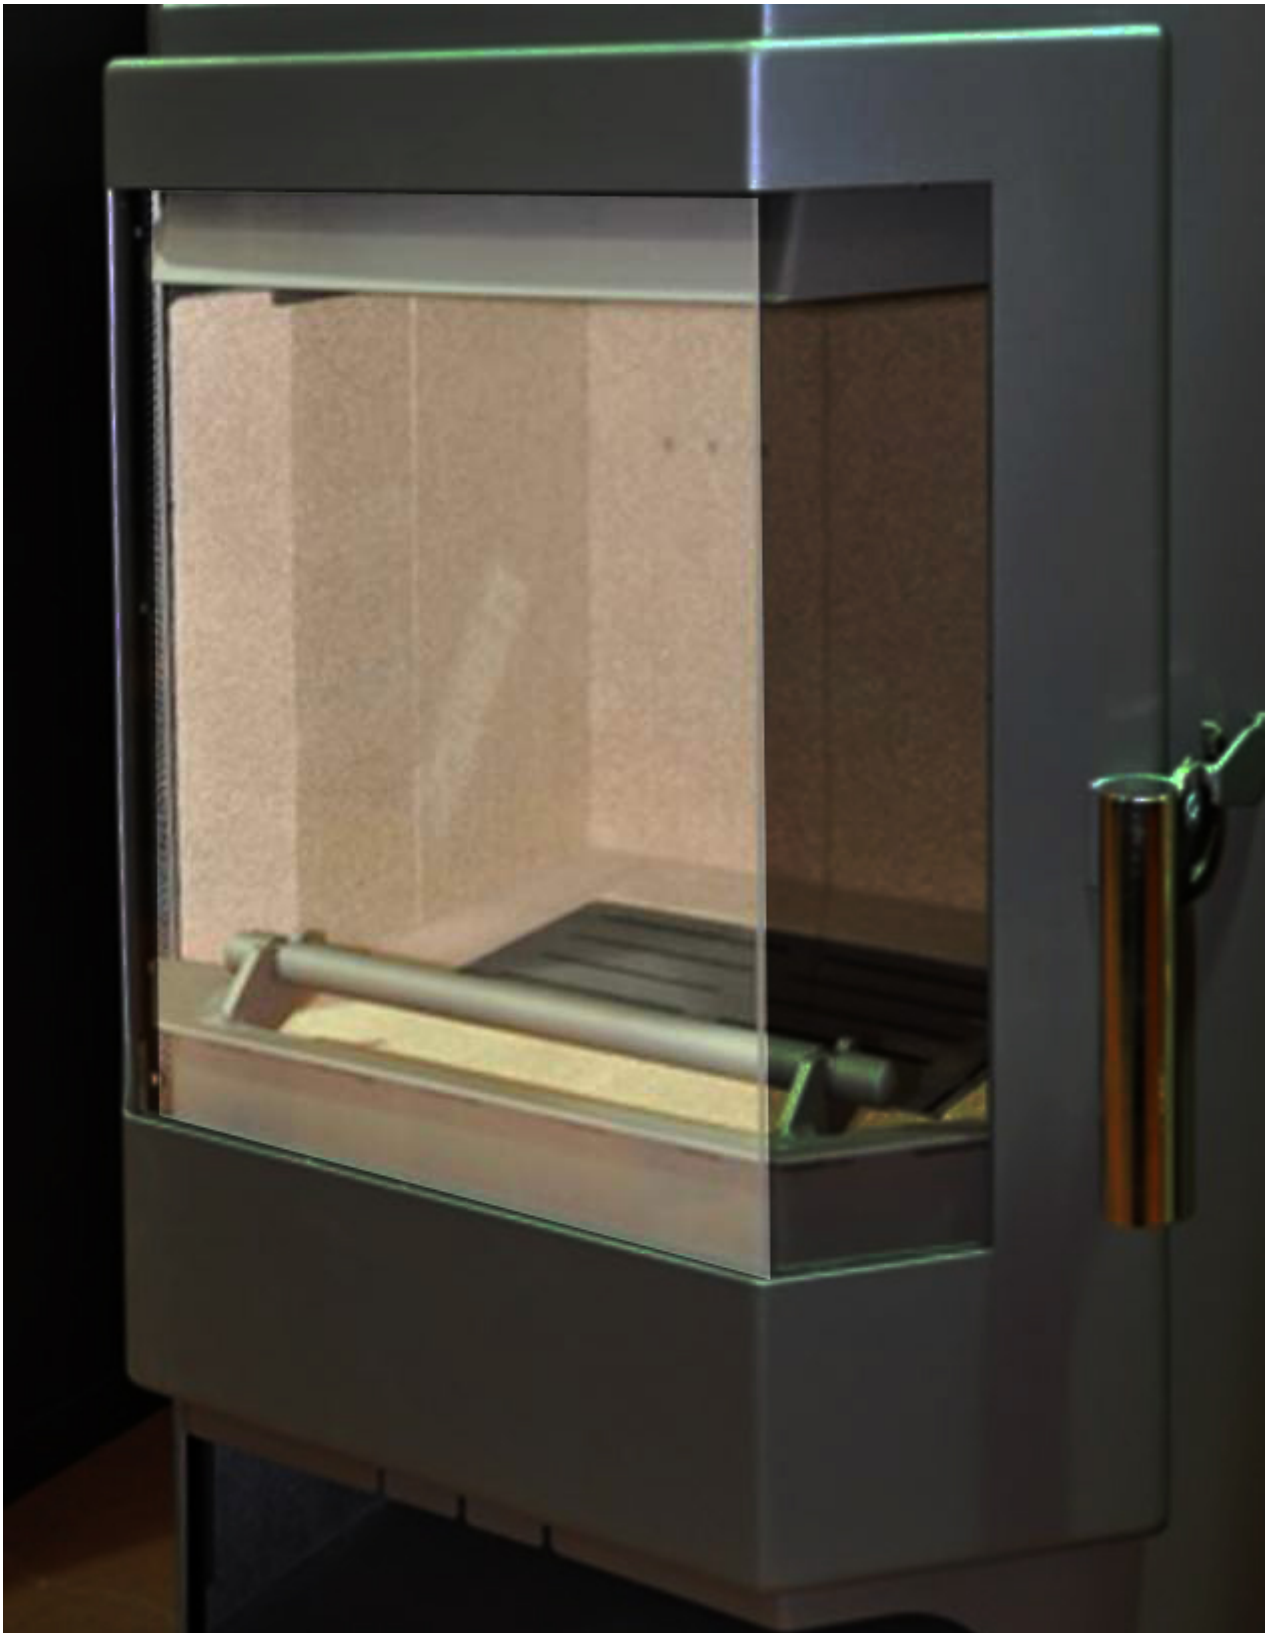

Náhradní žáruodolné sklo

FRANKFURT - sklo velké - 440x327x5 mm

4 ks skladem

Náhradní sklo FRANKFURT - sklo velké - 440x327x5 mm

Kód produktu	592.0000000634
Výrobce	servis THORMA Filakovo - Profikrby s.r.o. Blansko

Cena	1 331,13 Kč 1 100,11 Kč bez DPH
------	---

Parametry

Název náhradního dílu

sklo dvířek

Použití pro	FRANKFURT
Základní rozměry	440x327x5 mm
Materiál	žáruodolné sklo
Hmotnost	1,5 kg
Počet dílů	1

Detailní popis