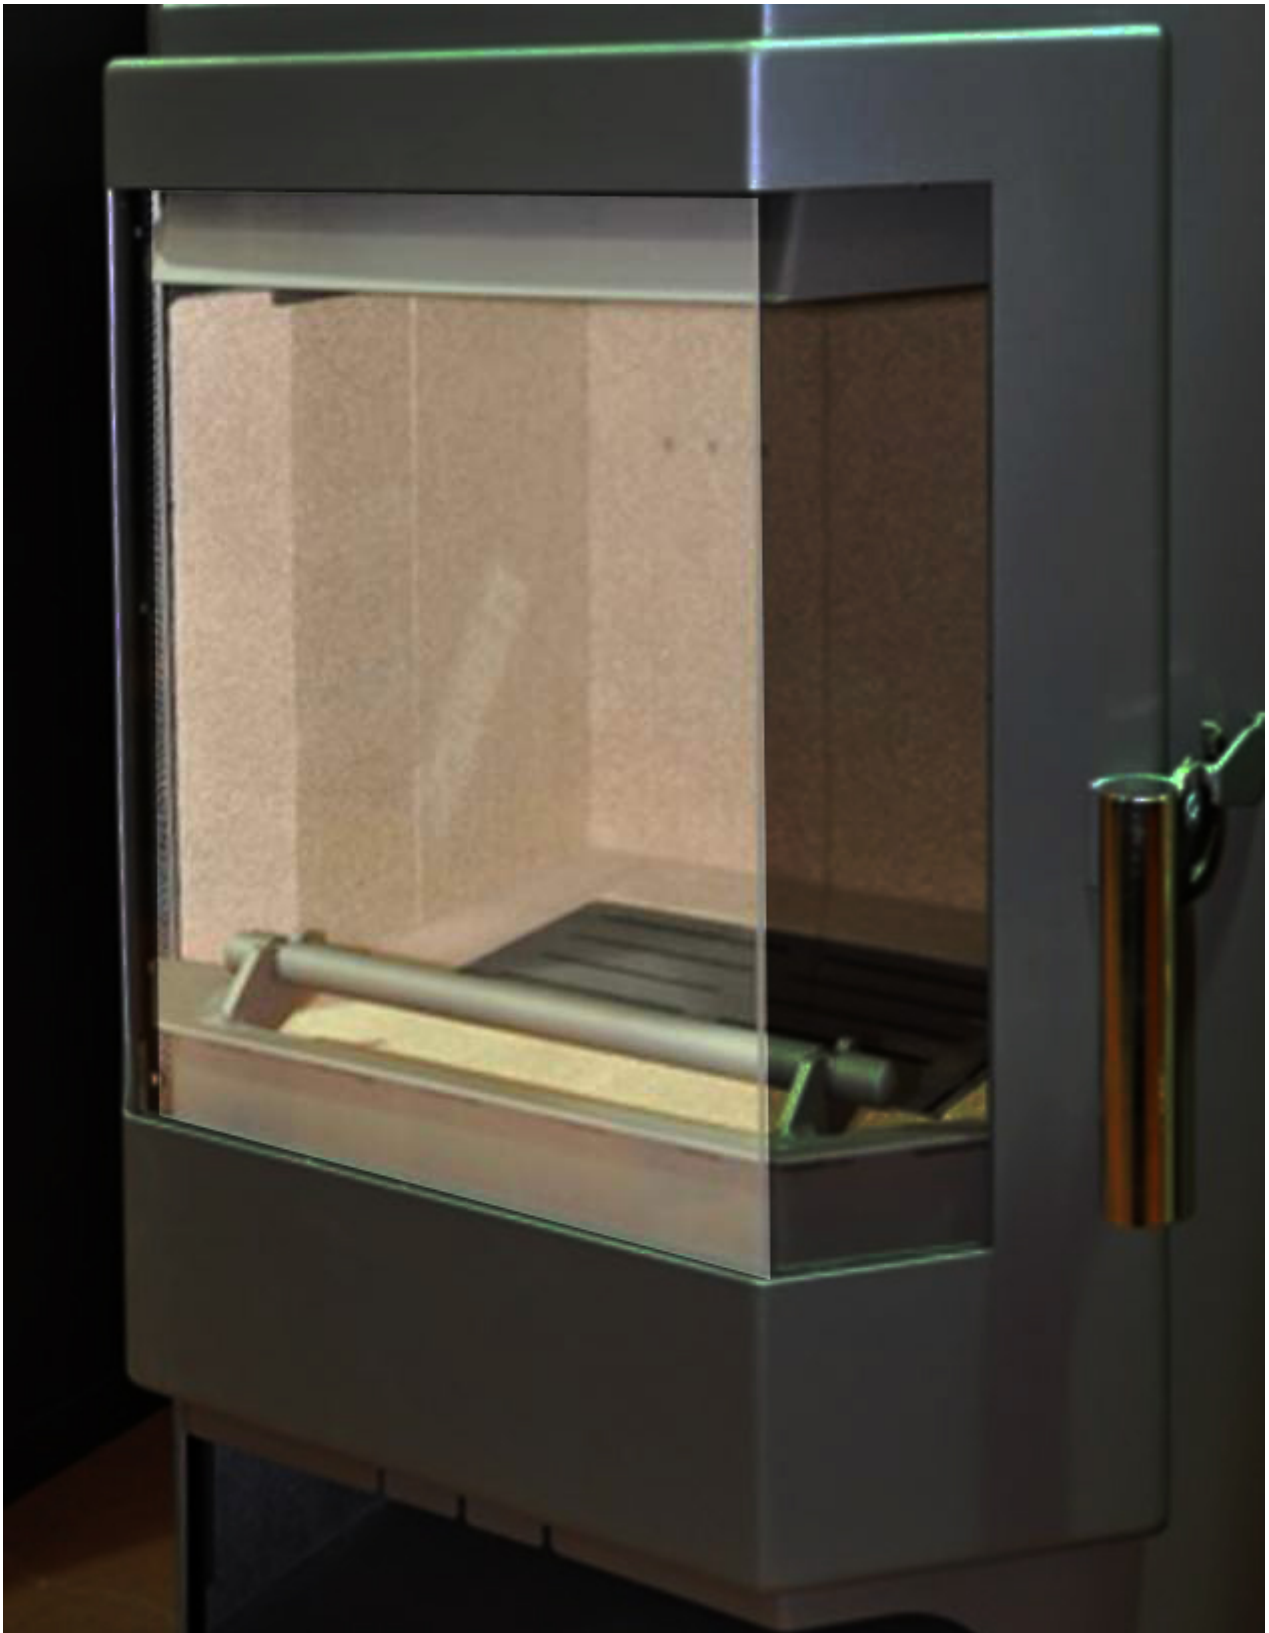

Náhradní žáruodolné sklo

## **FRANKFURT - sklo velké - 440x327x5 mm**

4 ks skladem

Náhradní sklo FRANKFURT - sklo velké - 440x327x5 mm

Kód produktu	<b>592.0000000634</b>
Výrobce	<b>servis THORMA Filakovo - Profikrby s.r.o. Blansko</b>

## Parametry

Název náhradního dílu

**sklo dvířek**

---

Použití pro	<b>FRANKFURT</b>
Základní rozměry	<b>440x327x5 mm</b>
Materiál	<b>žáruodolné sklo</b>
Hmotnost	<b>1,5 kg</b>
Počet dílů	<b>1</b>

## Detailní popis

Náhradní sklo FRANKFURT - sklo velké - 440x327x5 mm