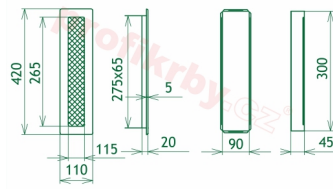

Krbová mřížka pro teplovzdušné rozvody krbů lakovaná, rozměr černo-stříbrná, rozměr 110x420 mm, pro odvětrávání, ventilace, přívody vzduchu, mřížka se zadržovacím rámečkem

Krbová mřížka pro teplovzdušné rozvody krbů.

Montáž krbové mřížky - příklady řešení

Montáž krbových mřížek do teplovzdušných krbů pomocí montážního rámečku

Výroba krbových mřížek ve firmě Kratki

Výroba krbových mřížek ve firmě Kratki

Galerie

110x420

110x420

110x420

110x420

110x420

110x420

110x420