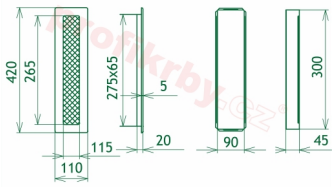

Krbová mřížka pro teplovzdušné rozvody krbů lakovaná, rozměr černo-stříbrná, rozměr 110x420 mm, pro odvětrávání, ventilace, přívody vzduchu, mřížka se zadržovacím rámečkem

Krbová mřížka pro teplovzdušné rozvody krbů.

Montáž krbové mřížky - příklady řešení

Montáž krbových mřížek do teplovzdušných krbů pomocí montážního rámečku

Výroba krbových mřížek ve firmě Kratki

Výroba krbových mřížek ve firmě Kratki

Galerie

110x420

110x420

110x420

110x420

110x420

110x420

110x420