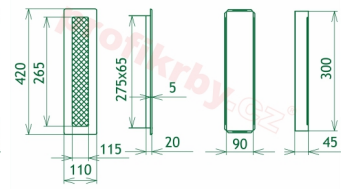

Krbová mřížka pro teplovzdušné rozvody krbů lakovaná, rozměr černo-stříbrná, rozměr 110x420 mm, pro odvětrávání, ventilace, přívody vzduchu, mřížka se zadržovacím rámečkem

Krbová mřížka pro teplovzdušné rozvody krbů.

Montáž krbové mřížky - příklady řešení

Montáž krbových mřížek do teplovzdušných krbů pomocí montážního rámečku

Výroba krbových mřížek ve firmě Kratki

Výroba krbových mřížek ve firmě Kratki

Galerie

110x420

110x420

110x420

110x420

110x420

110x420

110x420