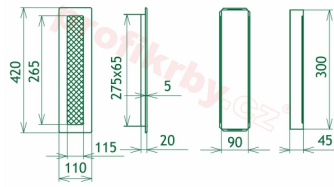

Krbová mřížka pro teplovzdušné rozvody krbů lakovaná, rozměr černo-stříbrná, rozměr 110x420 mm, pro odvětrávání, ventilace, přívody vzduchu, mřížka se zadržovacím rámečkem

Krbová mřížka pro teplovzdušné rozvody krbů.

Montáž krbové mřížky - příklady řešení

Montáž krbových mřížek do teplovzdušných krbů pomocí montážního rámečku

Výroba krbových mřížek ve firmě Kratki

Výroba krbových mřížek ve firmě Kratki

Galerie

110x420

110x420

110x420

110x420

110x420

110x420

110x420