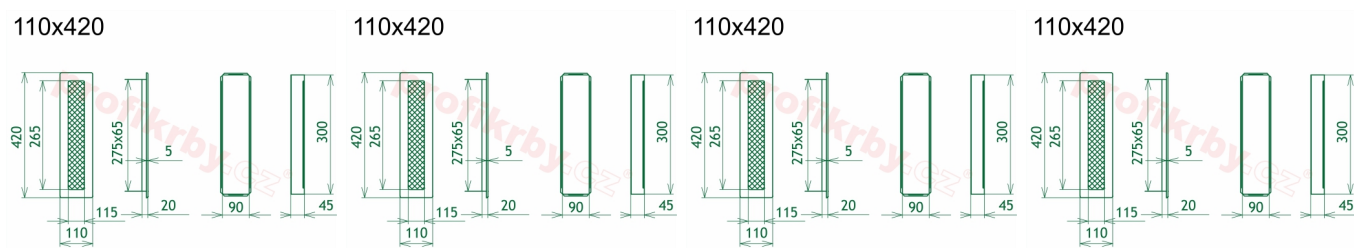

Usazovací rozměr (montážní rámeček) (mm)

90x400 mm

Barva - typ barevného provedení

černo-stříbrný lak

Určeno k použití

Do interiéru, pro rozvody teplého vzduchu, větrání ...

Balení

Kartonová krabice, mřížka, zadní rámeček

Detailní popis

Krbová mřížka pro teplovzdušné rozvody krbů lakovaná, rozměr černo-stříbrná, rozměr 110x420 mm, pro odvětrávání, ventilace, přívody vzduchu, mřížka se zadržovacím rámečkem

Krbová mřížka pro teplovzdušné rozvody krbů.

Montáž krbové mřížky - příklady řešení

Montáž krbových mřížek do teplovzdušných krbů pomocí montážního rámečku

Výroba krbových mřížek ve firmě Kratki

Výroba krbových mřížek ve firmě Kratki

Galerie