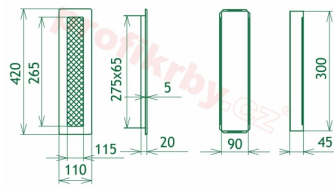

Krbová mřížka pro teplovzdušné rozvody krbů lakovaná, rozměr černo-stříbrná, rozměr 110x420 mm, pro odvětrávání, ventilace, přívody vzduchu, mřížka se zadržovacím rámečkem

Krbová mřížka pro teplovzdušné rozvody krbů.

Montáž krbové mřížky - příklady řešení

Montáž krbových mřížek do teplovzdušných krbů pomocí montážního rámečku

Výroba krbových mřížek ve firmě Kratki

Výroba krbových mřížek ve firmě Kratki

Galerie

110x420

110x420

110x420

110x420

110x420

110x420

110x420