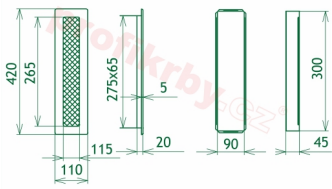

Krbová mřížka pro teplovzdušné rozvody krbů lakovaná, rozměr černo-stříbrná, rozměr 110x420 mm, pro odvětrávání, ventilace, přívody vzduchu, mřížka se zadržovacím rámečkem

Krbová mřížka pro teplovzdušné rozvody krbů.

Montáž krbové mřížky - příklady řešení

Montáž krbových mřížek do teplovzdušných krbů pomocí montážního rámečku

Výroba krbových mřížek ve firmě Kratki

Výroba krbových mřížek ve firmě Kratki

Galerie

110x420

110x420

110x420

110x420

110x420

110x420

110x420