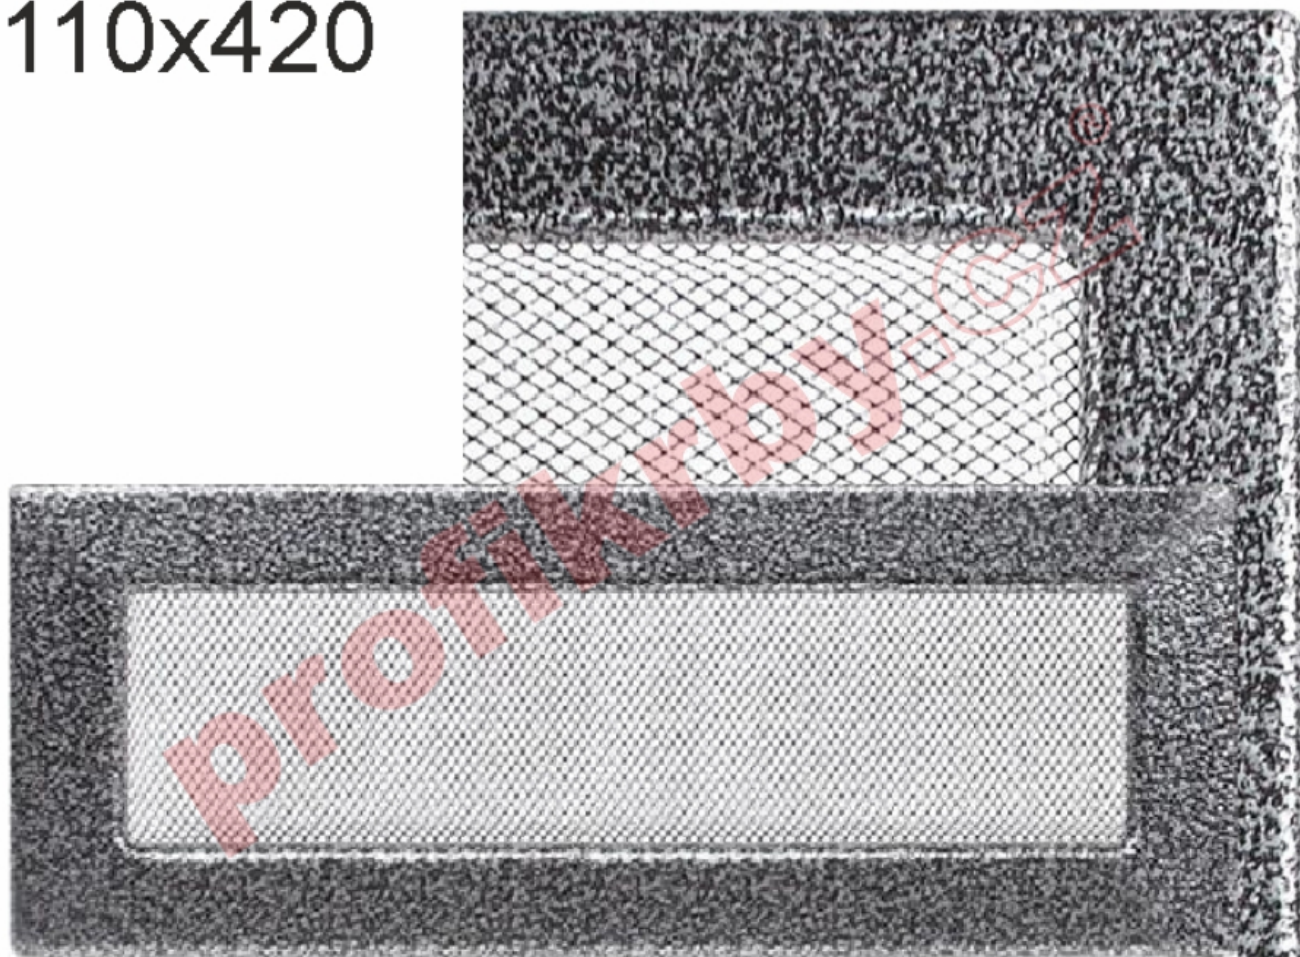

Krbová mřížka

lakovaná, rozměr černo-stříbrná, rozměr 110x420 mm

3 ks skladem

Krbová mřížka pro teplovzdušné rozvody krbů lakovaná, rozměr černo-stříbrná, rozměr 110x420 mm, pro odvětrávání, ventilace, přívody vzduchu, mřížka se zadržovacím rámečkem

Kód produktu **620.270-000146**

Výrobce **Kratki**

Cena **367,33 Kč**
303,58 Kč bez DPH

110x420

Parametry

Rozměr mřížky (venkovní rozměr rámečku) (mm) **110x420 mm**

Usazovací rozměr (montážní rámeček) (mm)

90x400 mm

Barva - typ barevného provedení

černo-stříbrný lak

Určeno k použití

Do interiéru, pro rozvody teplého vzduchu, větrání ...

Balení

Kartonová krabice, mřížka, zadní rámeček

Detailní popis

Krbová mřížka pro teplovzdušné rozvody krbů lakovaná, rozměr černo-stříbrná, rozměr 110x420 mm, pro odvětrávání, ventilace, přívody vzduchu, mřížka se zadržovacím rámečkem

Krbová mřížka pro teplovzdušné rozvody krbů.