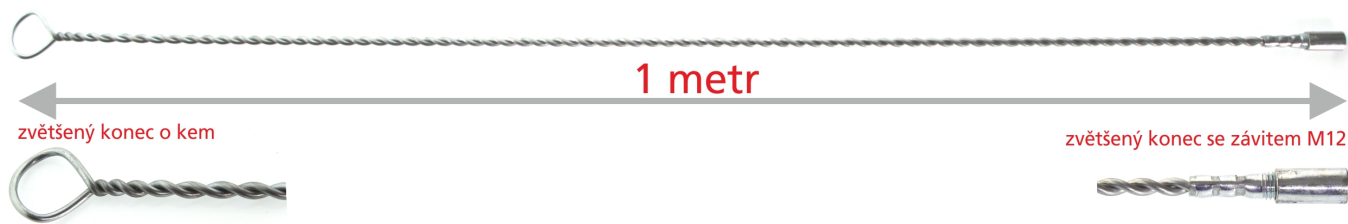

Kartáč kominický - nerez

růžice pružinová nerez, kruhová PR 200 M 12 - nosný kruh

0 ks skladem

Kartáč kominický - nerez - růžice pružinová nerez, kruhová PR 200 M 12 - nosný kruh

Kód produktu **790.0000000285**

Výrobce **KOVOBLESK**

Cena **835,71 Kč**
690,67 Kč bez DPH

Drátěný nástavec 1 m s okem

profikrby.cz[®]

Parametry

Rozměry

Průměr 200 mm

Materiál	Ocel, stáčený ocelový nerezový drát
Použití	Čištění kotlů, kamen, výměníků, kouřovodů a komínů
Doporučené příslušenství	nástavec kominický