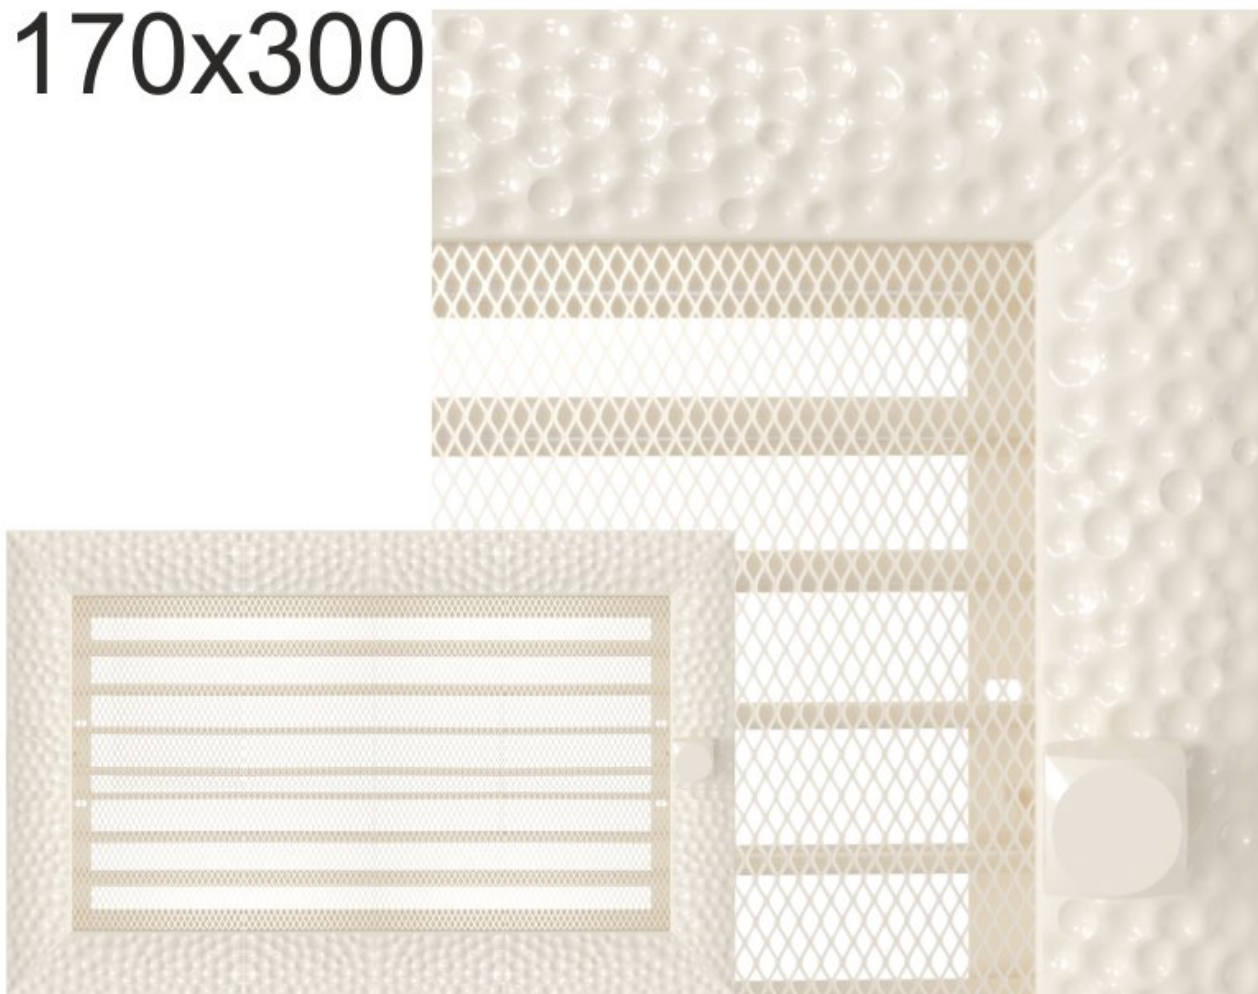

Krbová mřížka exkluzivní

VENUS krémová s žaluzií 170x300

0 ks skladem

Krbová mřížka pro teplovzdušné rozvody krbů profil rámečku VENUS krémová s žaluzií 170x300 mm, pro odvětrávání, ventilace, přívody vzduchu, mřížka se zazdívacím rámečkem

Kód produktu	620.410-000015
Výrobce	Kratki

Cena	894,33 Kč 739,12 Kč bez DPH
------	---------------------------------------

170x300

Parametry

Rozměr mřížky (venkovní rozměr rámečku) (mm) **170x300 mm**

Usazovací rozměr (montážní rámeček) (mm)	150x280 mm
Barva - typ barevného provedení	krémová
Určeno k použití	Do interiéru, pro rozvody teplého vzduchu, větrání ...
Balení	Kartonová krabice, mřížka, zadní rámeček

Detailní popis

Krbová mřížka pro teplovzdušné rozvody krbů profil rámečku VENUS krémová s žaluzií 170x300 mm, pro odvětrávání, ventilace, přívody vzduchu, mřížka se zadržovacím rámečkem

Montáž krbové mřížky - příklady řešení