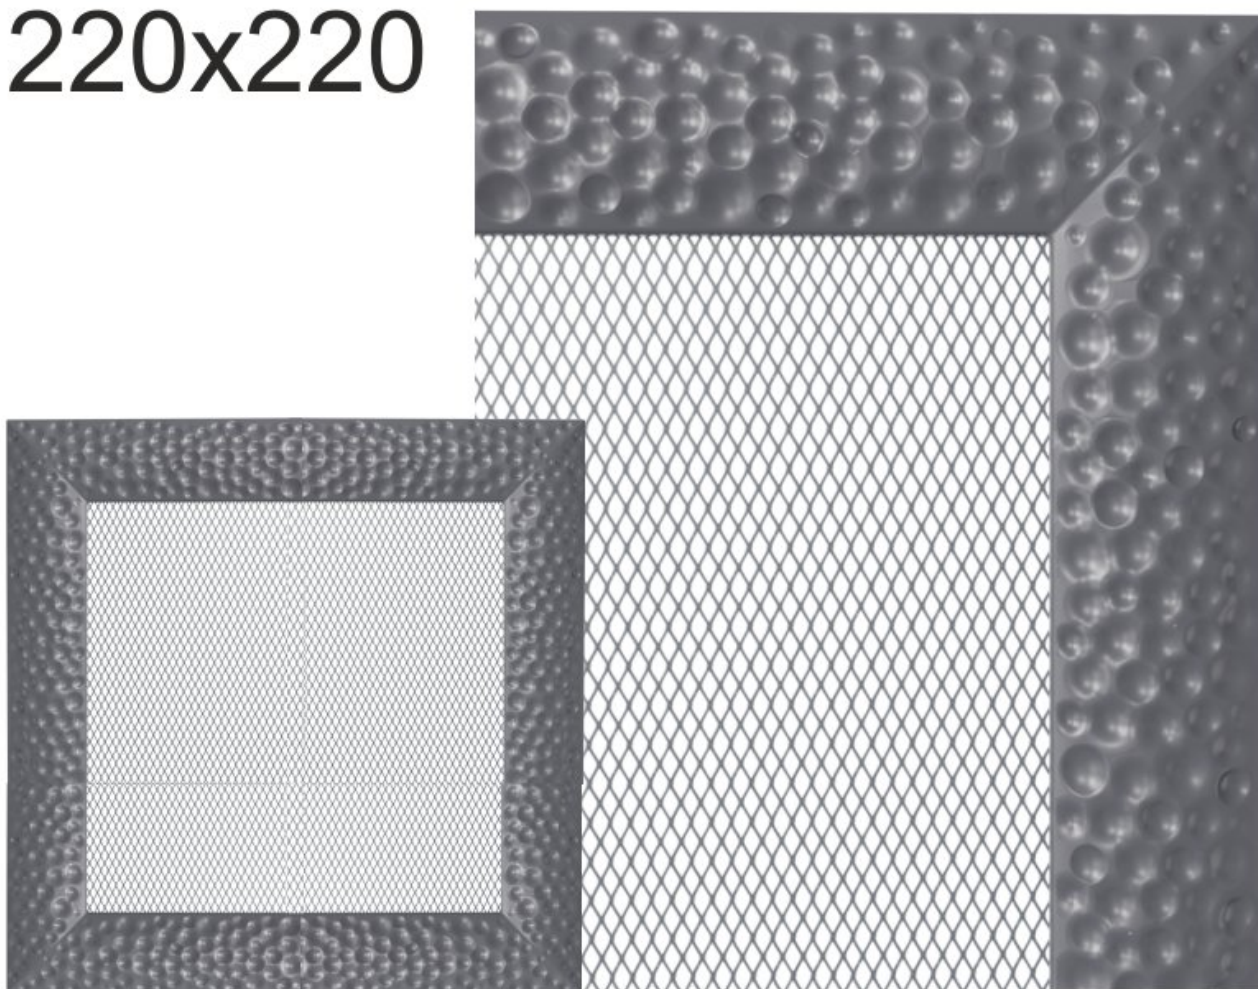

Krbová mřížka exkluzivní

VENUS grafitová 220x220

0 ks skladem

Krbová mřížka pro teplovzdušné rozvody krbů profil rámečku VENUS grafitová 220x220 mm, pro odvětrávání, ventilace, přívody vzduchu, mřížka se zadržovacím rámečkem

Kód produktu	620.420-000010
Výrobce	Kratki

Cena	712,91 Kč 589,18 Kč bez DPH
------	---------------------------------------

220x220

Parametry

Rozměr mřížky (venkovní rozměr rámečku) (mm) **220x220 mm**

Usazovací rozměr (montážní rámeček) (mm)	200x200 mm
Barva - typ barevného provedení	grafitová (antracit)
Určeno k použití	Do interiéru, pro rozvody teplého vzduchu, větrání ...
Balení	Kartonová krabice, mřížka, zadní rámeček

Detailní popis

Krbová mřížka pro teplovzdušné rozvody krbů profil rámečku VENUS grafitová 220x220 mm, pro odvětrávání, ventilace, přívody vzduchu, mřížka se zadržovacím rámečkem

Montáž krbové mřížky - příklady řešení