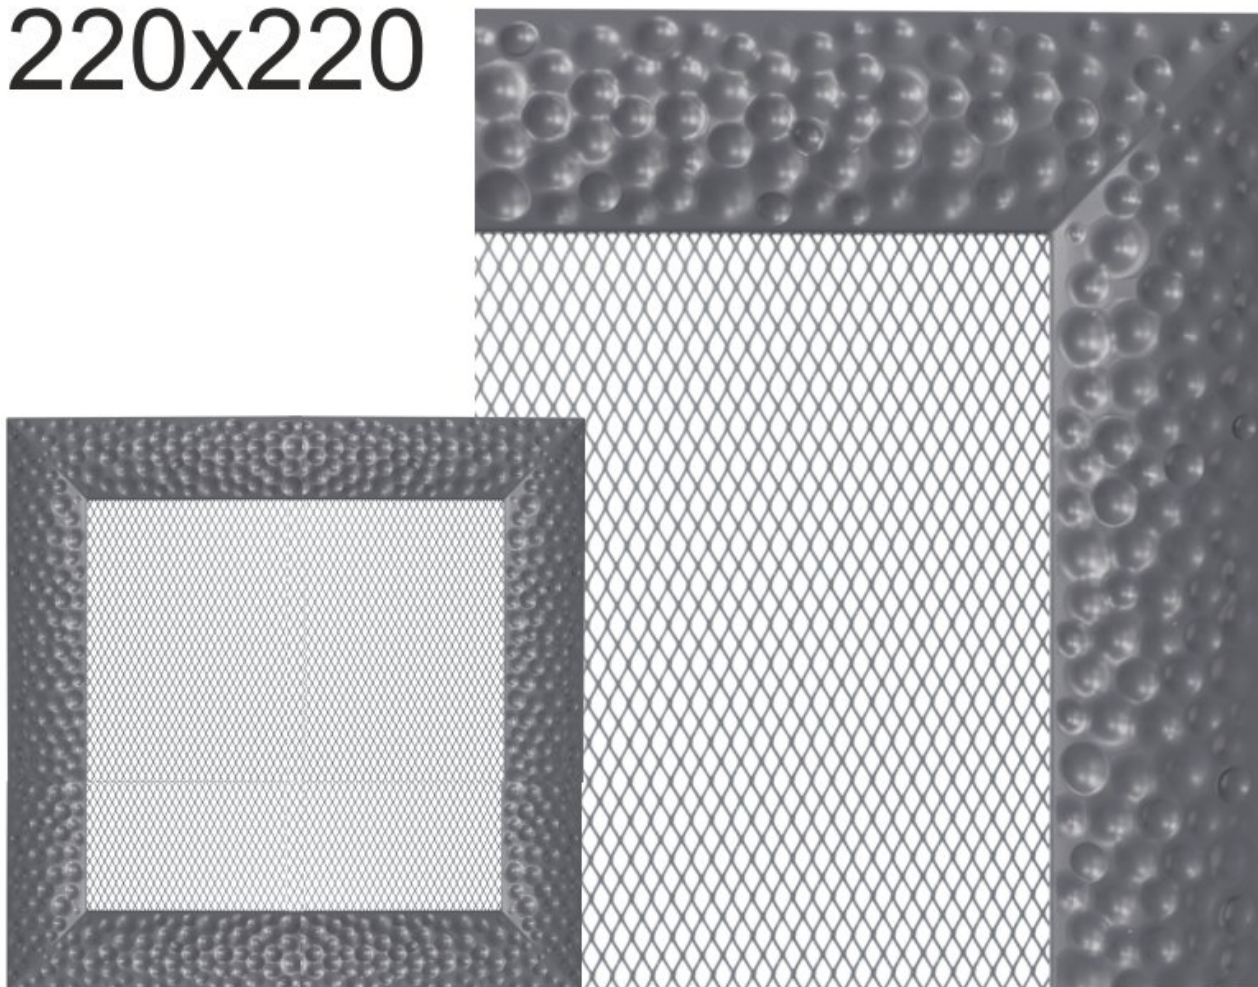

Krbová mřížka exkluzivní

VENUS grafitová 220x220

0 ks skladem

Krbová mřížka pro teplovzdušné rozvody krbů profil rámečku VENUS grafitová 220x220 mm, pro odvětrávání, ventilace, přívody vzduchu, mřížka se zadržovacím rámečkem

Kód produktu	620.420-000010
Výrobce	Kratki

Cena	712,91 Kč 589,18 Kč bez DPH
------	---------------------------------------

220x220

Parametry

Rozměr mřížky (venkovní rozměr rámečku) (mm) **220x220 mm**

Usazovací rozměr (montážní rámeček) (mm)	200x200 mm
Barva - typ barevného provedení	grafitová (antracit)
Určeno k použití	Do interiéru, pro rozvody teplého vzduchu, větrání ...
Balení	Kartonová krabice, mřížka, zadní rámeček

Detailní popis

Krbová mřížka pro teplovzdušné rozvody krbů profil rámečku VENUS grafitová 220x220 mm, pro odvětrávání, ventilace, přívody vzduchu, mřížka se zadržovacím rámečkem

Montáž krbové mřížky - příklady řešení