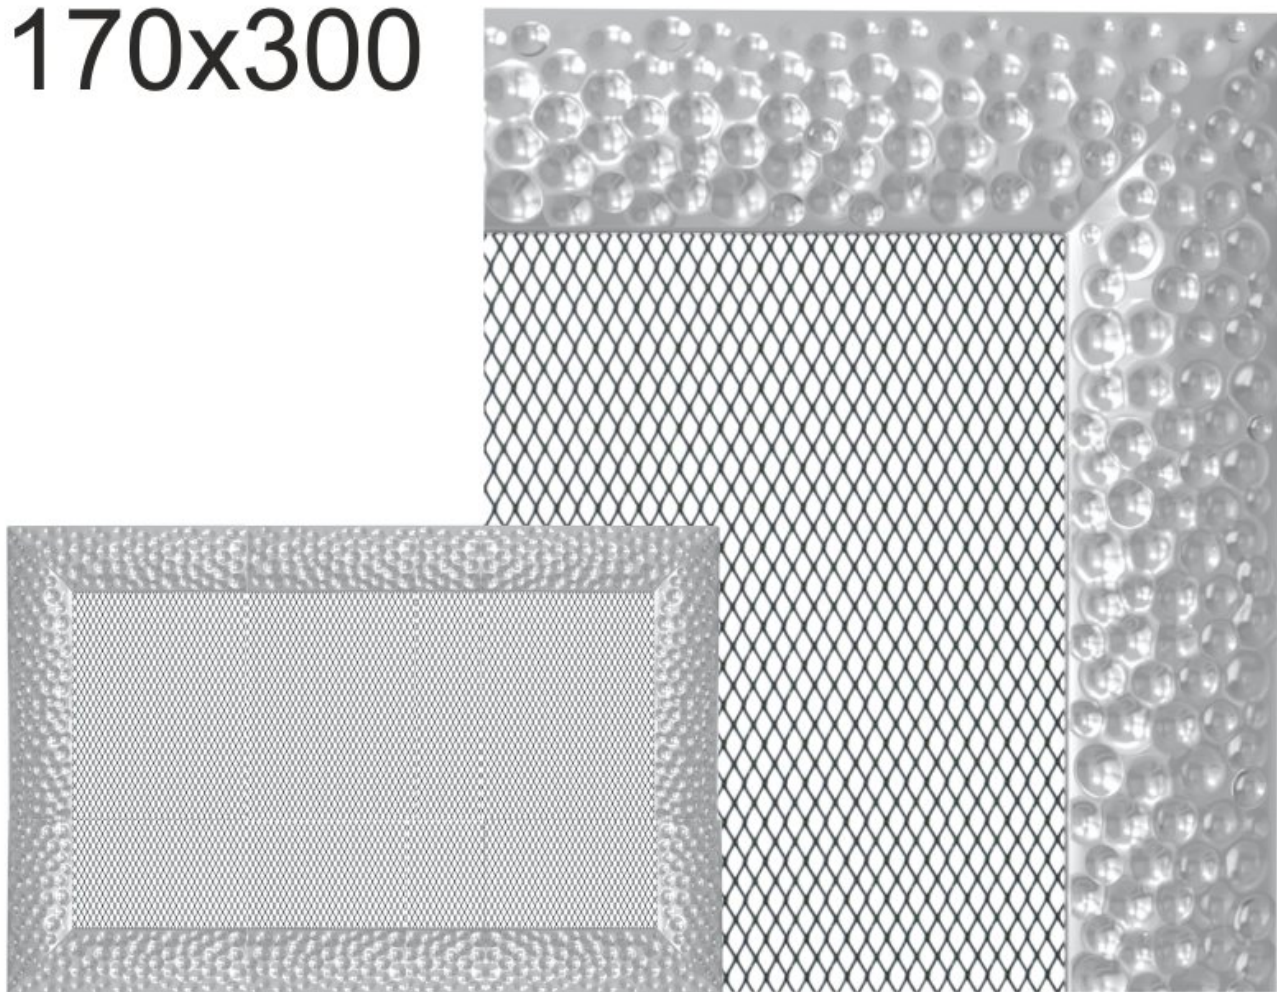

Krbová mřížka exkluzivní

VENUS niklovaná 170x300

0 ks skladem

Krbová mřížka pro teplovzdušné rozvody krbů profil rámečku VENUS niklovaná 170x300 mm, pro odvětrávání, ventilace, přívody vzduchu, mřížka se zadržovacím rámečkem

Kód produktu	620.430-000007
Výrobce	Kratki

Cena	1 431,77 Kč 1 183,28 Kč bez DPH
------	--

170x300

Parametry

Rozměr mřížky (venkovní rozměr rámečku) (mm) **170x300 mm**

Usazovací rozměr (montážní rámeček) (mm)	150x280 mm
Barva - typ barevného provedení	niklovaná (galvanicky pokovená, lesklá)
Určeno k použití	Do interiéru, pro rozvody teplého vzduchu, větrání ...
Balení	Kartonová krabice, mřížka, zadní rámeček

Detailní popis

Krbová mřížka pro teplovzdušné rozvody krbů profil rámečku VENUS niklovaná 170x300 mm, pro odvětrávání, ventilace, přívody vzduchu, mřížka se zadržovacím rámečkem

Montáž krbové mřížky - příklady řešení