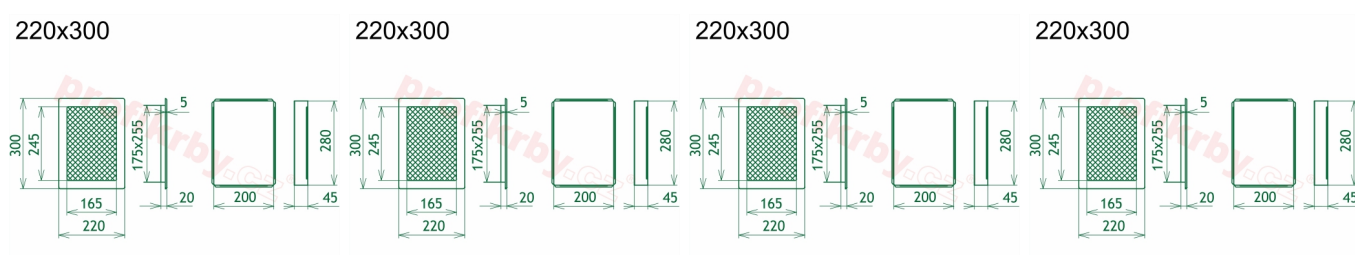

Usazovací rozměr (montážní rámeček) (mm)

200x280 mm

Barva - typ barevného provedení

krémový lak

Určeno k použití

Do interiéru, pro rozvody teplého vzduchu, větrání ...

Balení

Kartonová krabice, mřížka, zadní rámeček

Detailní popis

Krbová mřížka pro teplovzdušné rozvody krbů lakovaná krémová s žaluzií, rozměr 220x300 mm, pro odvětrávání, ventilace, přívody vzduchu, mřížka se zadržovacím rámečkem

Krbová mřížka pro teplovzdušné rozvody krbů.

Montáž krbové mřížky - příklady řešení

Montáž krbových mřížek do teplovzdušných krbů pomocí montážního rámečku

Výroba krbových mřížek ve firmě Kratki

Výroba krbových mřížek ve firmě Kratki

Galerie