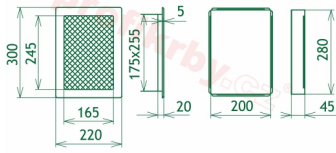

200x280 mm

Barva - typ barevného provedení

krémový lak

Určeno k použití

Do interiéru, pro rozvody teplého vzduchu, větrání ...

Balení

Kartonová krabice, mřížka, zadní rámeček

Detailní popis

Krbová mřížka pro teplovzdušné rozvody krbů lakovaná krémová s žaluzií, rozměr 220x300 mm, pro odvětrávání, ventilace, přívody vzduchu, mřížka se zadržovacím rámečkem

Krbová mřížka pro teplovzdušné rozvody krbů.

Montáž krbové mřížky - příklady řešení

Montáž krbových mřížek do teplovzdušných krbů pomocí montážního rámečku

Výroba krbových mřížek ve firmě Kratki

Výroba krbových mřížek ve firmě Kratki

Galerie

220x300

220x300