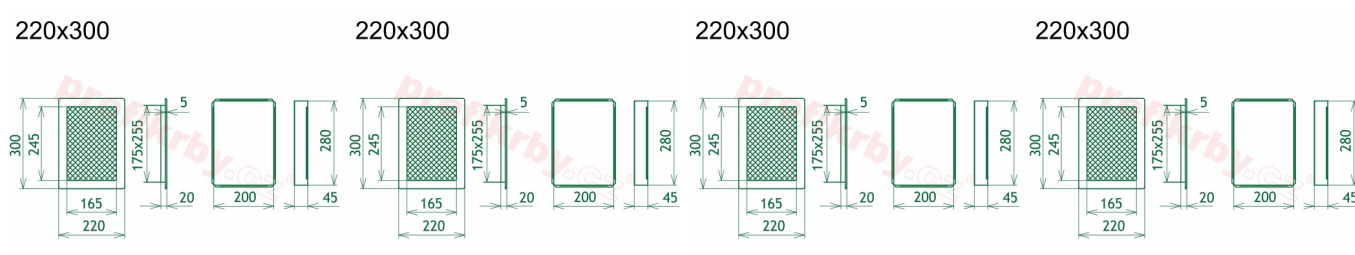

Usazovací rozměr (montážní rámeček) (mm)

200x280 mm

Barva - typ barevného provedení

černo-stříbrný lak

Určeno k použití

Do interiéru, pro rozvody teplého vzduchu, větrání ...

Balení

Kartonová krabice, mřížka, zadní rámeček

Detailní popis

Krbová mřížka pro teplovzdušné rozvody krbů lakovaná černo-stříbrná s žaluzií, rozměr 220x300 mm, pro odvětrávání, ventilace, přívody vzduchu, mřížka se zadržovacím rámečkem

Krbová mřížka pro teplovzdušné rozvody krbů.

Montáž krbové mřížky - příklady řešení

Montáž krbových mřížek do teplovzdušných krbů pomocí montážního rámečku

Výroba krbových mřížek ve firmě Kratki

Výroba krbových mřížek ve firmě Kratki

Galerie