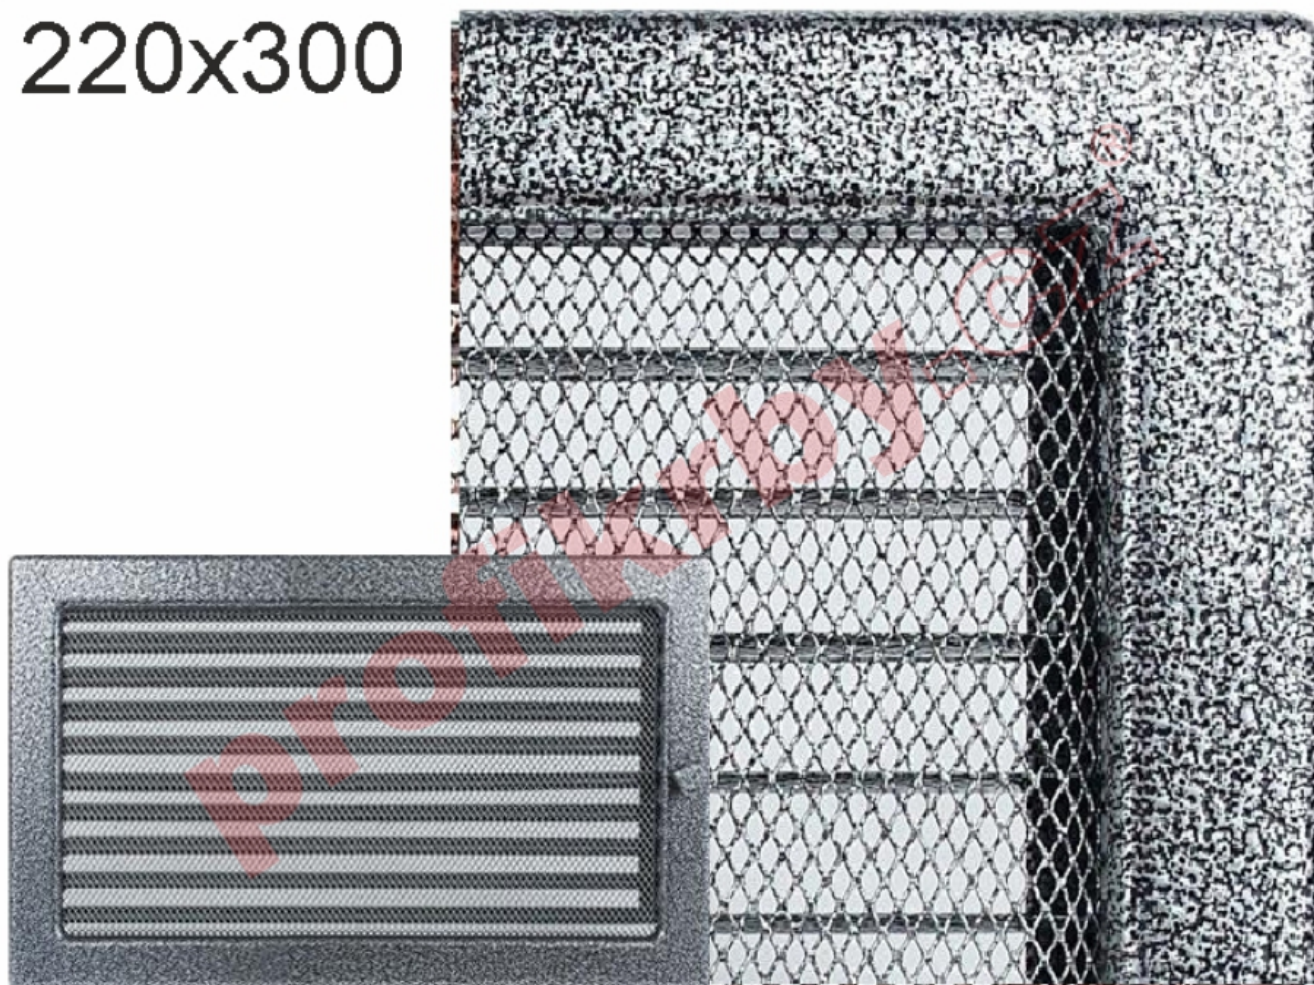

Krbová mřížka

lakovaná černo-stříbrná s žaluzií, rozměr 220x300 mm

0 ks skladem

Krbová mřížka pro teplovzdušné rozvody krbů lakovaná černo-stříbrná s žaluzií, rozměr 220x300 mm, pro odvětrávání, ventilace, přívody vzduchu, mřížka se zadržovacím rámečkem

Kód produktu **620.270-000160**

Výrobce **Kratki**

Cena **690,26 Kč**
570,47 Kč bez DPH

220x300

Parametry

Rozměr mřížky (venkovní rozměr rámečku) (mm) **220x300 mm**

Usazovací rozměr (montážní rámeček) (mm)

200x280 mm

Barva - typ barevného provedení

černo-stříbrný lak

Určeno k použití

Do interiéru, pro rozvody teplého vzduchu, větrání ...

Balení

Kartonová krabice, mřížka, zadní rámeček

Detailní popis

Krbová mřížka pro teplovzdušné rozvody krbů lakovaná černo-stříbrná s žaluzií, rozměr 220x300 mm, pro odvětrávání, ventilace, přívody vzduchu, mřížka se zadržovacím rámečkem

Krbová mřížka pro teplovzdušné rozvody krbů.