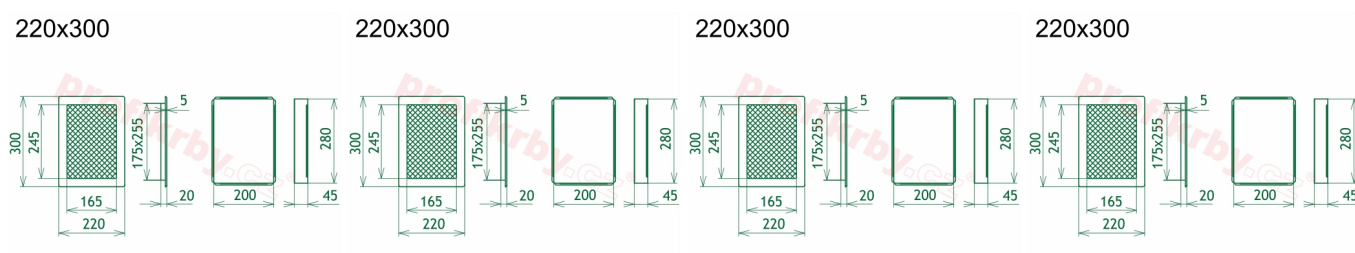

Usazovací rozměr (montážní rámeček) (mm)

200x280 mm

Barva - typ barevného provedení

černo-stříbrný lak

Určeno k použití

Do interiéru, pro rozvody teplého vzduchu, větrání ...

Balení

Kartonová krabice, mřížka, zadní rámeček

Detailní popis

Krbová mřížka pro teplovzdušné rozvody krbů lakovaná černo-stříbrná s žaluzií, rozměr 220x300 mm, pro odvětrávání, ventilace, přívody vzduchu, mřížka se zadržovacím rámečkem

Krbová mřížka pro teplovzdušné rozvody krbů.

Montáž krbové mřížky - příklady řešení

Montáž krbových mřížek do teplovzdušných krbů pomocí montážního rámečku

Výroba krbových mřížek ve firmě Kratki

Výroba krbových mřížek ve firmě Kratki

Galerie