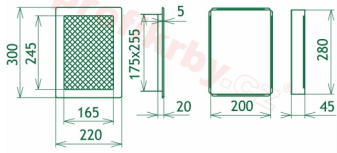

200x280 mm

Barva - typ barevného provedení

černo-stříbrný lak

Určeno k použití

Do interiéru, pro rozvody teplého vzduchu, větrání ...

Balení

Kartonová krabice, mřížka, zadní rámeček

Detailní popis

Krbová mřížka pro teplovzdušné rozvody krbů lakovaná černo-stříbrná s žaluzií, rozměr 220x300 mm, pro odvětrávání, ventilace, přívody vzduchu, mřížka se zadržovacím rámečkem

Krbová mřížka pro teplovzdušné rozvody krbů.

Montáž krbové mřížky - příklady řešení

Montáž krbových mřížek do teplovzdušných krbů pomocí montážního rámečku

Výroba krbových mřížek ve firmě Kratki

Výroba krbových mřížek ve firmě Kratki

Galerie

220x300

220x300