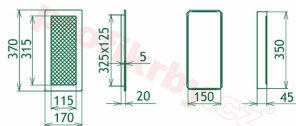

170x370

170x370

170x370

170x370

170x370

170x370

170x370

170x370

170x370