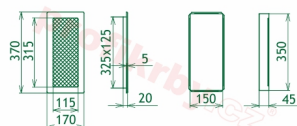

Usazovací rozměr (montážní rámeček) (mm)

150x350 mm

Barva - typ barevného provedení

antracit-grafit

Určeno k použití

**Do interiéru, pro rozvody teplého vzduchu,
větrání ...**

Balení

Kartonová krabice, mřížka, zadní rámeček

Detailní popis

Krbová mřížka pro teplovzdušné rozvody krbů grafitová, antracit, rozměr 170x370 mm, pro odvětrávání, ventilace, přívody vzduchu, mřížka se zadržovacím rámečkem

Krbová mřížka pro teplovzdušné rozvody krbů.

Montáž krbové mřížky - příklady řešení

Montáž krbových mřížek do teplovzdušných krbů pomocí montážního rámečku

Výroba krbových mřížek ve firmě Kratki

Výroba krbových mřížek ve firmě Kratki

Galerie

170x370

170x370

170x370

170x370