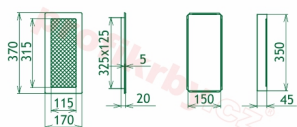

170x370

170x370

170x370

170x370

170x370

170x370

170x370

170x370

170x370