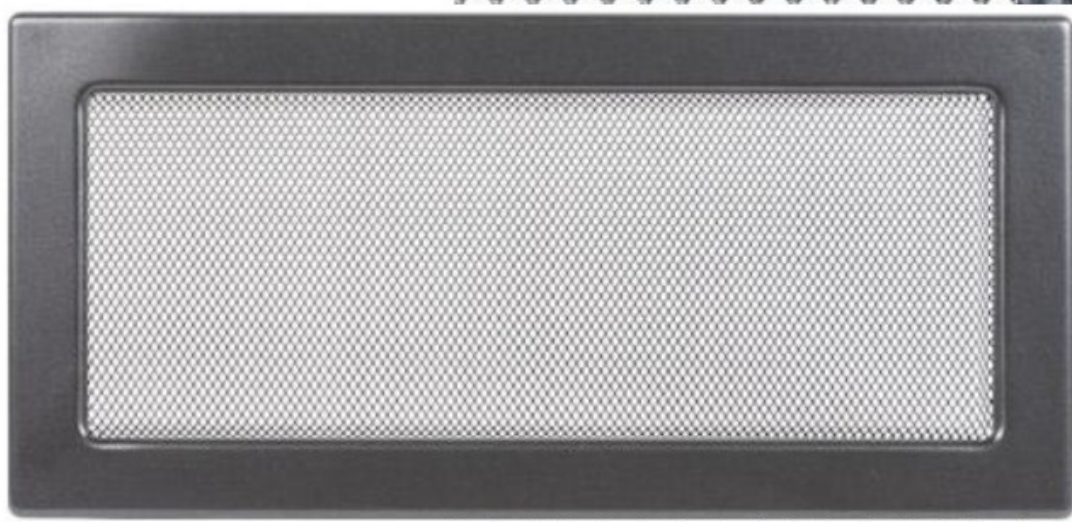

170x370

Parametry

Rozměr mřížky (venkovní rozměr rámečku) (mm) **170x370 mm**