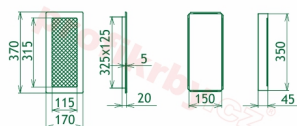

Usazovací rozměr (montážní rámeček) (mm)

150x350 mm

Barva - typ barevného provedení

antracit-grafit

Určeno k použití

**Do interiéru, pro rozvody teplého vzduchu,
větrání ...**

Balení

Kartonová krabice, mřížka, zadní rámeček

Detailní popis

Krbová mřížka pro teplovzdušné rozvody krbů grafitová, antracit, rozměr 170x370 mm, pro odvětrávání, ventilace, přívody vzduchu, mřížka se zadržovacím rámečkem

Krbová mřížka pro teplovzdušné rozvody krbů.

Montáž krbové mřížky - příklady řešení

Montáž krbových mřížek do teplovzdušných krbů pomocí montážního rámečku

Výroba krbových mřížek ve firmě Kratki

Výroba krbových mřížek ve firmě Kratki

Galerie

170x370