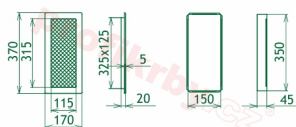

170x370

170x370

170x370

170x370

170x370

170x370

170x370

170x370

170x370