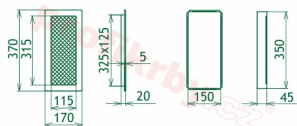

170x370

170x370

170x370

170x370

170x370

170x370

170x370

170x370

170x370