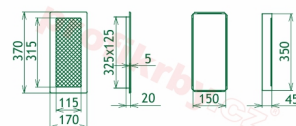

Usazovací rozměr (montážní rámeček) (mm)

150x350 mm

Barva - typ barevného provedení

antracit-grafit

Určeno k použití

**Do interiéru, pro rozvody teplého vzduchu,
větrání ...**

Balení

Kartonová krabice, mřížka, zadní rámeček

Detailní popis

Krbová mřížka pro teplovzdušné rozvody krbů grafitová, antracit, rozměr 170x370 mm, pro odvětrávání, ventilace, přívody vzduchu, mřížka se zadržovacím rámečkem

Krbová mřížka pro teplovzdušné rozvody krbů.

Montáž krbové mřížky - příklady řešení

Montáž krbových mřížek do teplovzdušných krbů pomocí montážního rámečku

Výroba krbových mřížek ve firmě Kratki

Výroba krbových mřížek ve firmě Kratki

Galerie

170x370

170x370

170x370

170x370