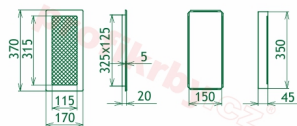

170x370

170x370

170x370

170x370

170x370

170x370

170x370

170x370

170x370