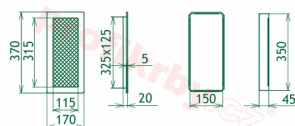

Usazovací rozměr (montážní rámeček) (mm)

150x350 mm

Barva - typ barevného provedení

antracit-grafit

Určeno k použití

**Do interiéru, pro rozvody teplého vzduchu,
větrání ...**

Balení

Kartonová krabice, mřížka, zadní rámeček

Detailní popis

Krbová mřížka pro teplovzdušné rozvody krbů grafitová, antracit, rozměr 170x370 mm, pro odvětrávání, ventilace, přívody vzduchu, mřížka se zadržovacím rámečkem

Krbová mřížka pro teplovzdušné rozvody krbů.

Montáž krbové mřížky - příklady řešení

Montáž krbových mřížek do teplovzdušných krbů pomocí montážního rámečku

Výroba krbových mřížek ve firmě Kratki

Výroba krbových mřížek ve firmě Kratki

Galerie

170x370

170x370

170x370

170x370