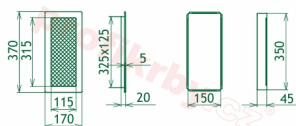

170x370

170x370

170x370

170x370

170x370

170x370

170x370

170x370

170x370