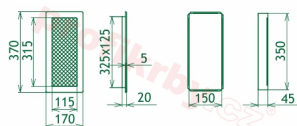

170x370

170x370

170x370

170x370

170x370

170x370

170x370

170x370

170x370