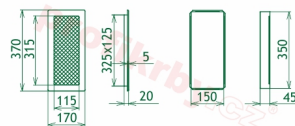

170x370

170x370

170x370

170x370

170x370

170x370

170x370

170x370

170x370