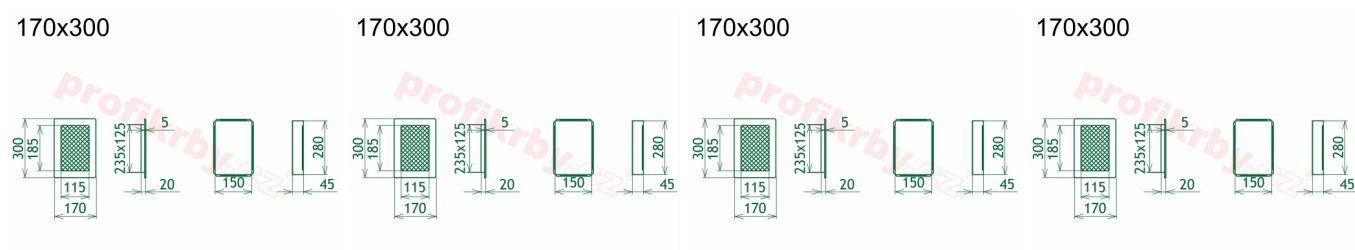

Usazovací rozměr (montážní rámeček) (mm)

150x280 mm

Barva - typ barevného provedení

černo - stříbrná patina

Určeno k použití

Do interiéru, pro rozvody teplého vzduchu, větrání ...

Balení

Kartonová krabice, mřížka, zadní rámeček

Detailní popis

Krbová větrací štěrbin, mřížka černo-stříbrná lamelová 170x300, moderní, plnoprůchodové provedení větracího kanálu pro teplovzdušné krby, odvětrávání a přísávání vzduchu

Krbová mřížka černo-stříbrná lamelová 170x300

Montáž krbové mřížky - příklady řešení

Montáž krbových mřížek do teplovzdušných krbů pomocí montážního rámečku

Výroba krbových mřížek ve firmě Kratki

Výroba krbových mřížek ve firmě Kratki

Galerie