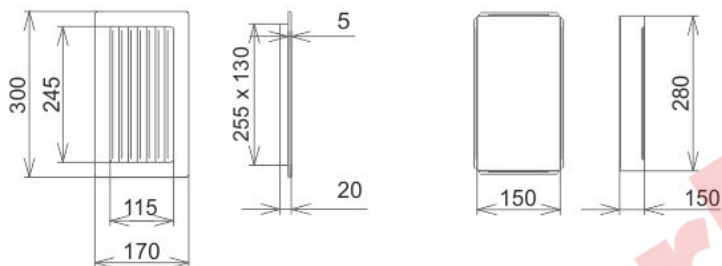

Krbová mřížka

černo-stříbrná lamelová 170x300

0 ks skladem

Krbová větrací štěrbina, mřížka černo-stříbrná lamelová 170x300, moderní, plnopřechodové provedení větracího kanálu pro teplovzdušné krby, odvětrávání a přísávání vzduchu

Kód produktu **620.735-000002**

Výrobce **Kratki**

Cena **428,70 Kč**
354,29 Kč bez DPH

170x300

Parametry

Rozměr mřížky (venkovní rozměr rámečku) (mm) **170x300 mm**

Usazovací rozměr (montážní rámeček) (mm)

150x280 mm

Barva - typ barevného provedení

černo - stříbrná patina

Určeno k použití

Do interiéru, pro rozvody teplého vzduchu, větrání ...

Balení

Kartonová krabice, mřížka, zadní rámeček

Detailní popis

170x300

170x300

170x300

170x300

170x300

170x300

170x300

170x300