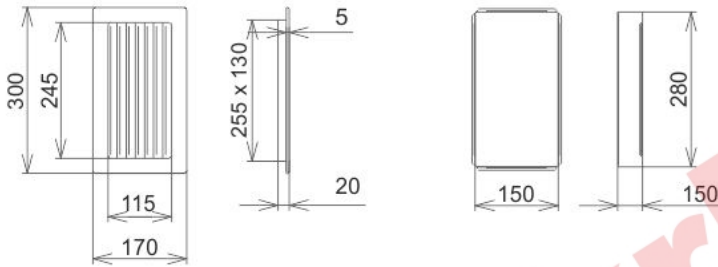

Krbová mřížka

černo-stříbrná lamelová 170x300

0 ks skladem

Krbová větrací štěrbina, mřížka černo-stříbrná lamelová 170x300, moderní, plnopřechodové provedení větracího kanálu pro teplovzdušné krby, odvětrávání a přísávání vzduchu

Kód produktu **620.735-000002**

Výrobce **Kratki**

Cena **428,70 Kč**
354,29 Kč bez DPH

170x300

Parametry

Rozměr mřížky (venkovní rozměr rámečku) (mm) **170x300 mm**

Usazovací rozměr (montážní rámeček) (mm)

150x280 mm

Barva - typ barevného provedení

černo - stříbrná patina

Určeno k použití

Do interiéru, pro rozvody teplého vzduchu, větrání ...

Balení

Kartonová krabice, mřížka, zadní rámeček

Detailní popis

170x300

170x300

170x300

170x300

170x300

170x300

170x300

170x300