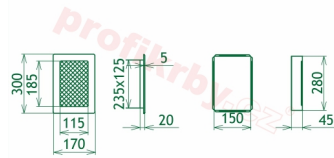

Montáž krbové mřížky - příklady řešení

Montáž krbových mřížek do teplovzdušných krbů pomocí montážního rámečku

Výroba krbových mřížek ve firmě Kratki

Výroba krbových mřížek ve firmě Kratki

Galerie

170x300

170x300