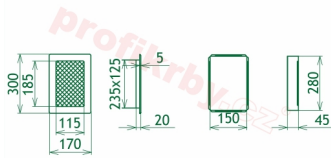

Montáž krbové mřížky - příklady řešení

Montáž krbových mřížek do teplovzdušných krbů pomocí montážního rámečku

Výroba krbových mřížek ve firmě Kratki

Výroba krbových mřížek ve firmě Kratki

Galerie

170x300

170x300