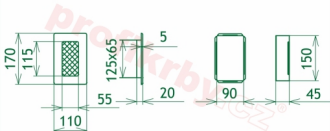

Krbová mřížka pro teplovzdušné rozvody krbů provedení rustikální patina, rozměr 110x170 mm, pro odvětrávání, ventilace, přívody vzduchu, mřížka se zadržovacím rámečkem

Krbová mřížka pro teplovzdušné rozvody krbů.

Montáž krbové mřížky - příklady řešení

Montáž krbových mřížek do teplovzdušných krbů pomocí montážního rámečku

Výroba krbových mřížek ve firmě Kratki

Výroba krbových mřížek ve firmě Kratki

Galerie

110x170

110x170