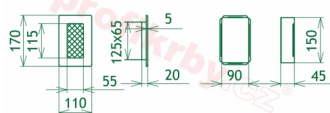

Usazovací rozměr (montážní rámeček) (mm)

90x150 mm

Barva - typ barevného provedení

rustikální (hnědá patina)

Určeno k použití

Do interiéru, pro rozvody teplého vzduchu, větrání ...

Balení

Kartonová krabice, mřížka, zadní rámeček

Detailní popis

Krbová mřížka pro teplovzdušné rozvody krbů provedení rustikální patina, rozměr 110x170 mm, pro odvětrávání, ventilace, přívody vzduchu, mřížka se zadržovacím rámečkem

Krbová mřížka pro teplovzdušné rozvody krbů.

Montáž krbové mřížky - příklady řešení

Montáž krbových mřížek do teplovzdušných krbů pomocí montážního rámečku

Výroba krbových mřížek ve firmě Kratki

Výroba krbových mřížek ve firmě Kratki

Galerie

110x170

110x170

110x170

110x170