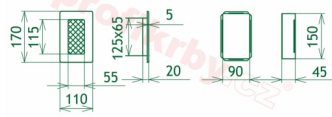

Krbová mřížka pro teplovzdušné rozvody krbů provedení rustikální patina, rozměr 110x170 mm, pro odvětrávání, ventilace, přívody vzduchu, mřížka se zadržovacím rámečkem

Krbová mřížka pro teplovzdušné rozvody krbů.

110x170

110x170

110x170

110x170

110x170

110x170

110x170