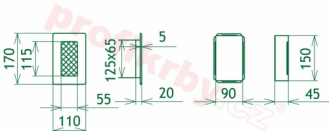

Usazovací rozměr (montážní rámeček) (mm)

90x150 mm

Barva - typ barevného provedení

rustikální (hnědá patina)

Určeno k použití

Do interiéru, pro rozvody teplého vzduchu, větrání ...

Balení

Kartonová krabice, mřížka, zadní rámeček

Detailní popis

Krbová mřížka pro teplovzdušné rozvody krbů provedení rustikální patina, rozměr 110x170 mm, pro odvětrávání, ventilace, přívody vzduchu, mřížka se zadržovacím rámečkem

Krbová mřížka pro teplovzdušné rozvody krbů.

Montáž krbové mřížky - příklady řešení

Montáž krbových mřížek do teplovzdušných krbů pomocí montážního rámečku

Výroba krbových mřížek ve firmě Kratki

Výroba krbových mřížek ve firmě Kratki

Galerie

110x170

110x170

110x170

110x170