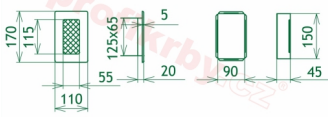

110x170

110x170

110x170

110x170

110x170