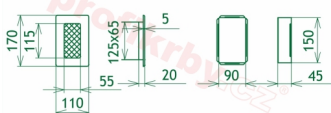

Krbová mřížka pro teplovzdušné rozvody krbů provedení rustikální patina, rozměr 110x170 mm, pro odvětrávání, ventilace, přívody vzduchu, mřížka se zadržovacím rámečkem

Krbová mřížka pro teplovzdušné rozvody krbů.

Montáž krbové mřížky - příklady řešení

Montáž krbových mřížek do teplovzdušných krbů pomocí montážního rámečku

Výroba krbových mřížek ve firmě Kratki

Výroba krbových mřížek ve firmě Kratki

Galerie

110x170

110x170