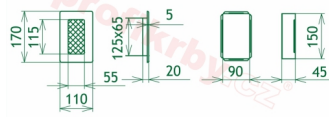

Krbová mřížka pro teplovzdušné rozvody krbů provedení rustikální patina, rozměr 110x170 mm, pro odvětrávání, ventilace, přívody vzduchu, mřížka se zadržovacím rámečkem

Krbová mřížka pro teplovzdušné rozvody krbů.

110x170

110x170

110x170

110x170

110x170

110x170

110x170