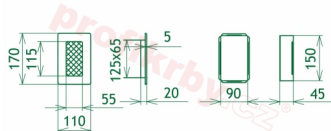

Krbová mřížka pro teplovzdušné rozvody krbů provedení rustikální patina, rozměr 110x170 mm, pro odvětrávání, ventilace, přívody vzduchu, mřížka se zadržovacím rámečkem

Krbová mřížka pro teplovzdušné rozvody krbů.

Montáž krbové mřížky - příklady řešení

Montáž krbových mřížek do teplovzdušných krbů pomocí montážního rámečku

Výroba krbových mřížek ve firmě Kratki

Výroba krbových mřížek ve firmě Kratki

Galerie

110x170

110x170