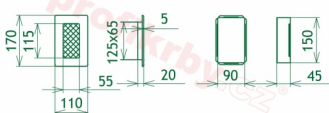

Usazovací rozměr (montážní rámeček) (mm)

90x150 mm

Barva - typ barevného provedení

rustikální (hnědá patina)

Určeno k použití

Do interiéru, pro rozvody teplého vzduchu, větrání ...

Balení

Kartonová krabice, mřížka, zadní rámeček

Detailní popis

Krbová mřížka pro teplovzdušné rozvody krbů provedení rustikální patina, rozměr 110x170 mm, pro odvětrávání, ventilace, přívody vzduchu, mřížka se zadržovacím rámečkem

Krbová mřížka pro teplovzdušné rozvody krbů.

Montáž krbové mřížky - příklady řešení

Montáž krbových mřížek do teplovzdušných krbů pomocí montážního rámečku

Výroba krbových mřížek ve firmě Kratki

Výroba krbových mřížek ve firmě Kratki

Galerie

110x170

110x170

110x170

110x170