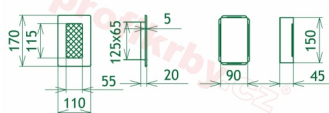

Krbová mřížka pro teplovzdušné rozvody krbů provedení rustikální patina, rozměr 110x170 mm, pro odvětrávání, ventilace, přívody vzduchu, mřížka se zadržovacím rámečkem

Krbová mřížka pro teplovzdušné rozvody krbů.

Montáž krbové mřížky - příklady řešení

Montáž krbových mřížek do teplovzdušných krbů pomocí montážního rámečku

Výroba krbových mřížek ve firmě Kratki

Výroba krbových mřížek ve firmě Kratki

Galerie

110x170

110x170