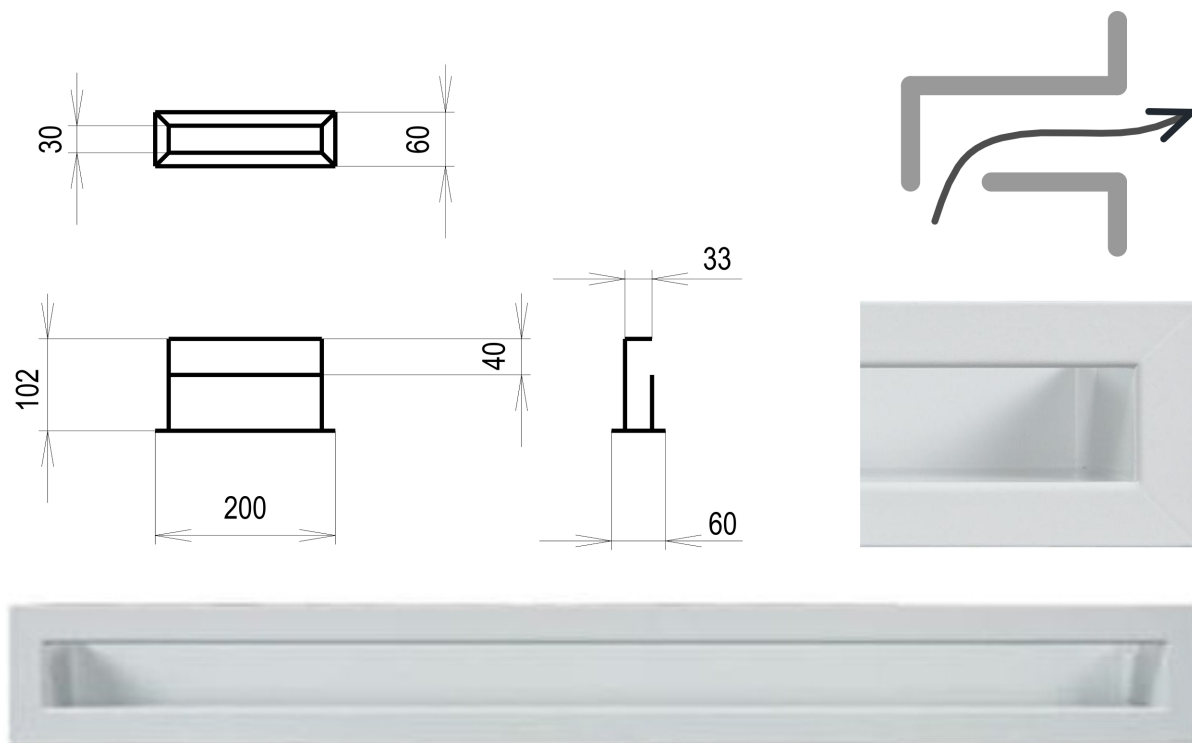

Krbová mřížka

bílá Tunelová/se zadní záslepkou 60x200

2 ks skladem

Krbová větrací štěrba, mřížka bílá Tunelová/se zadní záslepkou 60x200, moderní, plnopřechodové provedení větracího kanálu pro teplovzdušné krby, odvětrávání a přísávání vzduchu

Kód produktu **620.605-000000**

Výrobce **Kratki**

Cena **483,92 Kč**
399,93 Kč bez DPH

Krbová mřížka bílá tunelová se zadní záslepkou 60x200 mm

profikrby.cz[®]

Parametry

Rozměr mřížky (venkovní rozměr rámečku) (mm) **60x200 mm**

Barva - typ barevného provedení

bílá

Určeno k použití

Do interiéru, pro rozvody teplého vzduchu, větrání ...

Balení

Kartonová krabice, mřížka, zadní rámeček

Detailní popis

Krbová větrací štěrbinová mřížka bílá Tunelová/se zadní záslepkou 60x200, moderní, plnopřechodové provedení větracího kanálu pro teplovzdušné krby, odvětrávání a přísávání vzduchu