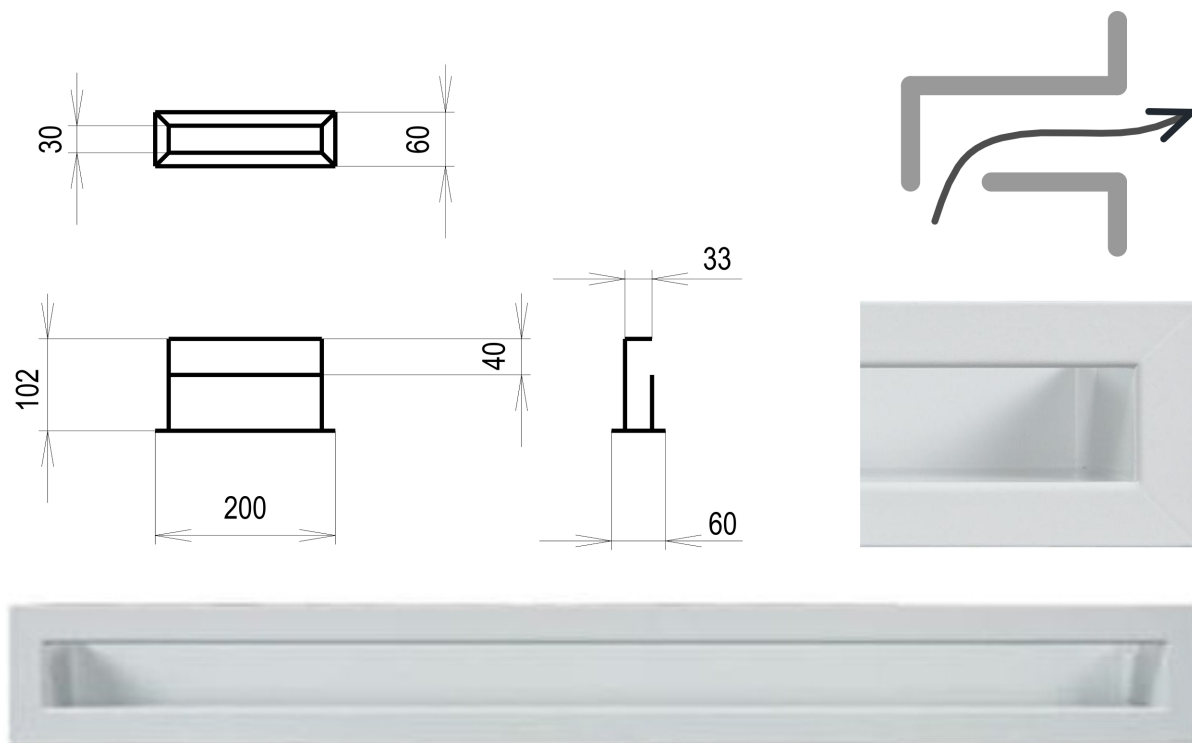

Krbová mřížka

bílá Tunelová/se zadní záslepkou 60x200

4 ks skladem

Krbová větrací štěrba, mřížka bílá Tunelová/se zadní záslepkou 60x200, moderní, plnopřechodové provedení větracího kanálu pro teplovzdušné krby, odvětrávání a přísávání vzduchu

Kód produktu **620.605-000000**

Výrobce **Kratki**

Cena **483,92 Kč**
399,93 Kč bez DPH

Krbová mřížka bílá tunelová se zadní záslepkou 60x200 mm

profikrby.cz[®]

Parametry

Určeno k použití

**Do interiéru, pro rozvody teplého vzduchu,
větrání ...**

Detailní popis

Krbová větrací štěrbinová mřížka bílá Tunelová/se zadní záslepkou 60x200, moderní, plnopřechodové provedení větracího kanálu pro teplovzdušné krby, odvětrávání a přísávání vzduchu

Montáž krbové mřížky - příklady řešení