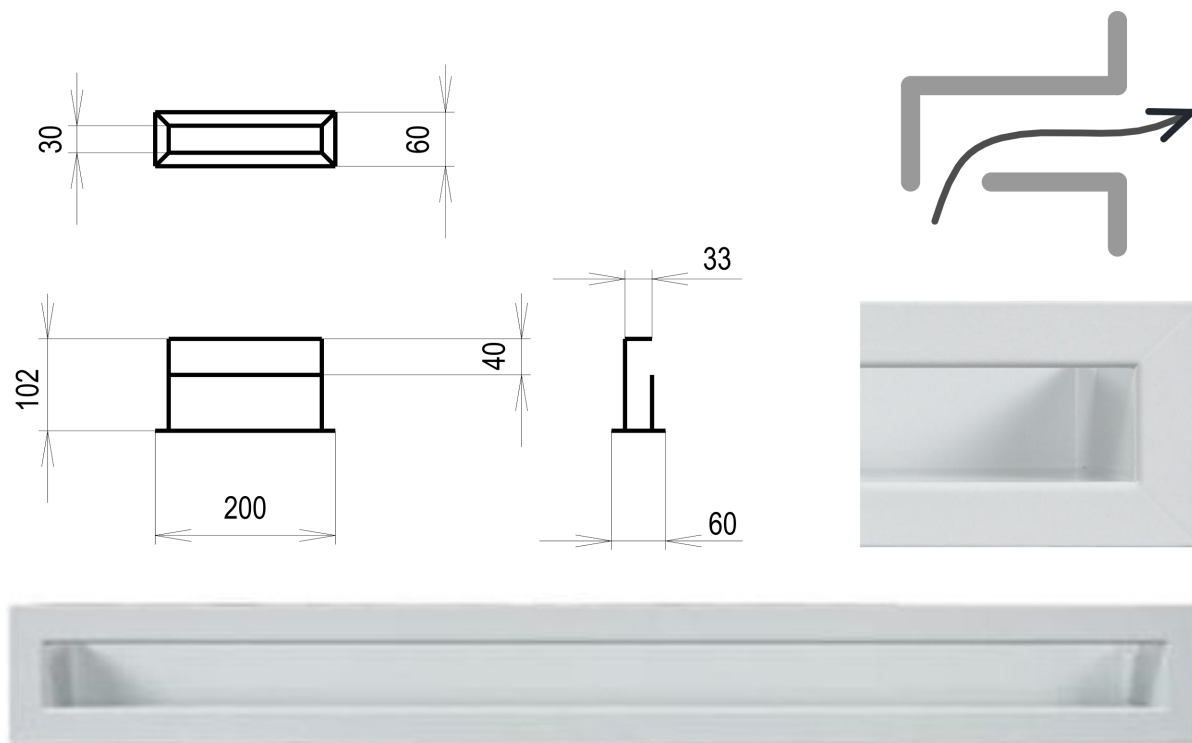

Krbová mřížka

bílá Tunelová/se zadní záslepkou 60x200

3 ks skladem

Krbová větrací štěrba, mřížka bílá Tunelová/se zadní záslepkou 60x200, moderní, plnopřechodové provedení větracího kanálu pro teplovzdušné krby, odvětrávání a přísávání vzduchu

Kód produktu **620.605-000000**

Výrobce **Kratki**

Cena **483,92 Kč**
399,93 Kč bez DPH

Krbová mřížka bílá tunelová se zadní záslepkou 60x200 mm

profikrby.cz[®]

Parametry

Rozměr mřížky (venkovní rozměr rámečku) (mm) **60x200 mm**

Barva - typ barevného provedení

bílá

Určeno k použití

Do interiéru, pro rozvody teplého vzduchu, větrání ...

Balení

Kartonová krabice, mřížka, zadní rámeček

Detailní popis

Krbová větrací štěrbinová mřížka bílá Tunelová/se zadní záslepkou 60x200, moderní, plnopřechodové provedení větracího kanálu pro teplovzdušné krby, odvětrávání a přísávání vzduchu