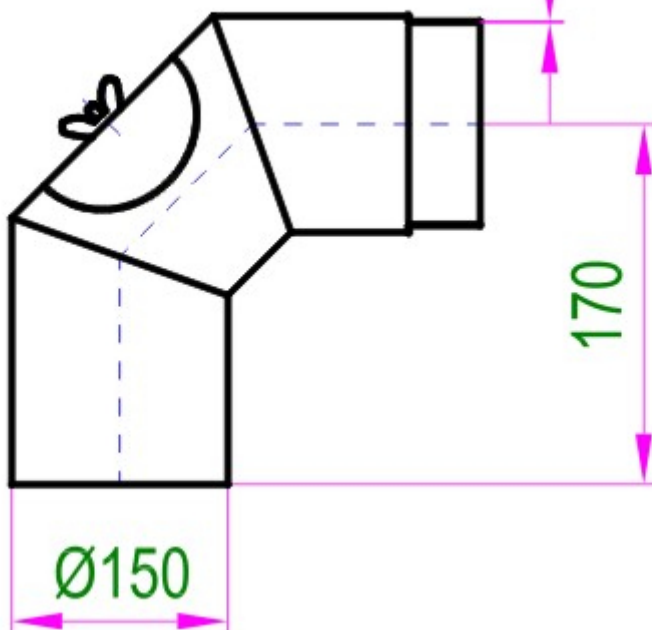

## **Koleno 90° - průměr 150 mm - čistící tl.1,5**

7 ks skladem

Kouřovod 150 šedý - Koleno 90° - průměr 150 mm - čistící tl.1,5

Kód produktu **600.KS15015106**

Výrobce **Ricom gas**

Cena **815,21 Kč**  
673,73 Kč bez DPH

Kouřovody pro kamna a krbová kamna  
KOLENO 90 stupňů

**D = 150**

TL.1,5

**Parametry**

Technický název

**Koleno 90° DN150 ČO šedé**

Průměr kouřovodu	<b>DN 150</b>
Tloušťka stěny kouřovodu	<b>1.5</b>
Materiál kouřovodu	<b>ocel</b>
Úprava povrchu	<b>žáruodolný lak</b>
Odstín barvy povrchu	<b>šedá</b>

### **Detailní popis**

Kouřovod 150 šedý - Koleno 90° - průměr 150 mm - čistící tl.1,5

Kouřovod 150 šedý - Koleno 90° - průměr 150 mm - čistící tl.1,5