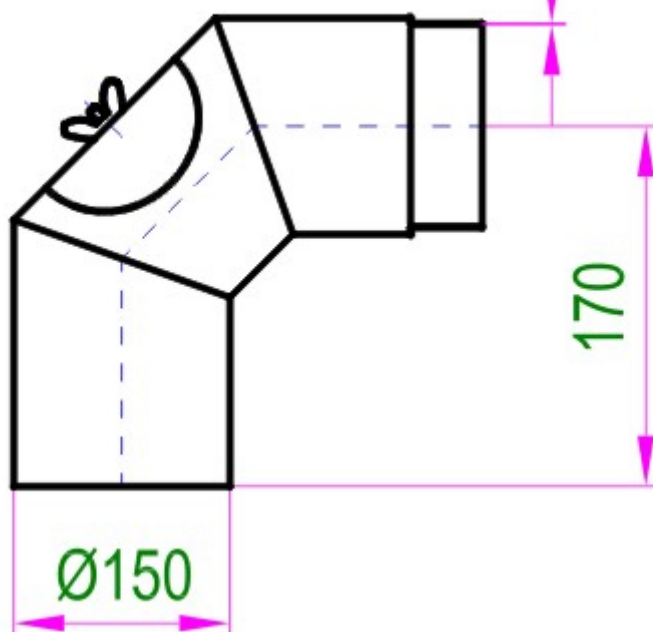

Kouřovod 150 šedý

Koleno 90° - průměr 150 mm - čistící tl.1,5

7 ks skladem

Kouřovod 150 šedý - Koleno 90° - průměr 150 mm - čistící tl.1,5

Kód produktu **600.KS15015106**

Výrobce **Ricom gas**

Cena **815,21 Kč**
673,73 Kč bez DPH

Kouřovody pro kamna a krbová kamna
KOLENO 90 stupňů

D = 150

TL.1,5

Parametry

Technický název

Koleno 90° DN150 ČO šedé

Průměr kouřovodu	DN 150
Tloušťka stěny kouřovodu	1.5
Materiál kouřovodu	ocel
Úprava povrchu	žáruodolný lak
Odstín barvy povrchu	šedá

Detailní popis

Kouřovod 150 šedý - Koleno 90° - průměr 150 mm - čistící tl.1,5

Kouřovod 150 šedý - Koleno 90° - průměr 150 mm - čistící tl.1,5