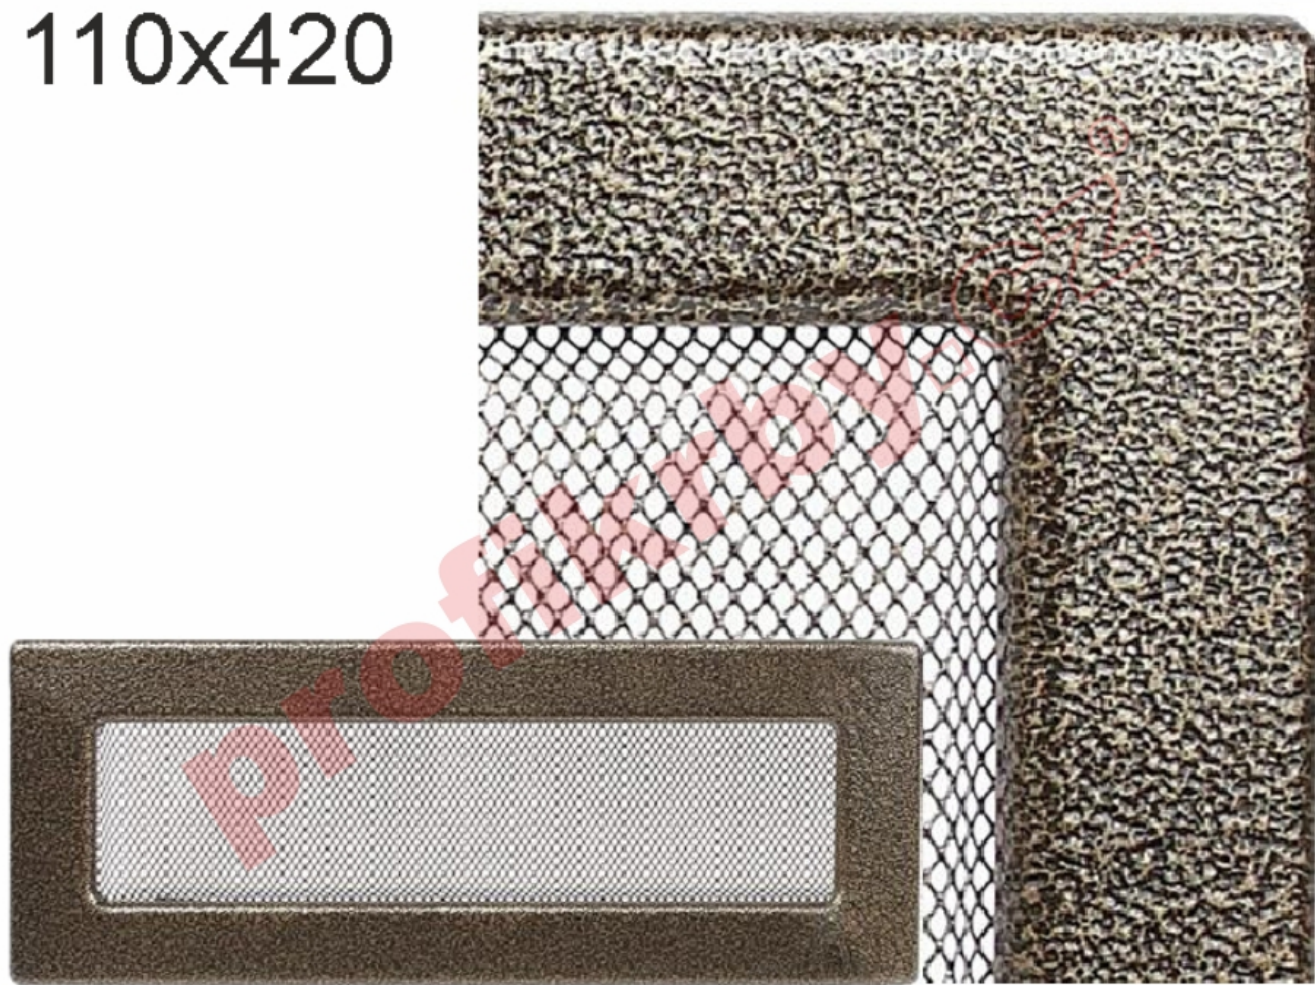

Krbová mřížka

## **lakovaná černo-zlatá, rozměr 110x420 mm**

Dostupnost : Zakázková výroba, zboží na objednávku

Krbová mřížka pro teplovzdušné rozvody krbů lakovaná černo-zlatá, rozměr 110x420 mm, pro odvětrávání, ventilace, přívody vzduchu, mřížka se zadržovacím rámečkem

## Parametry

Rozměr mřížky ( venkovní rozměr rámečku) (mm) **110x420 mm**

Rozměr mřížky ( venkovní rozměr rámečku) (mm)	<b>110x420 mm</b>
Rozměr mřížky ( venkovní rozměr rámečku) (mm)	<b>110x420 mm</b>
Usazovací rozměr (montážní rámeček) (mm)	<b>90x400 mm</b>
Usazovací rozměr (montážní rámeček) (mm)	<b>90x400 mm</b>
Usazovací rozměr (montážní rámeček) (mm)	<b>90x400 mm</b>
Barva - typ barevného provedení	<b>černo-zlatý lak</b>
Určeno k použití	<b>Do interiéru, pro rozvody teplého vzduchu, větrání ...</b>
Balení	<b>Kartonová krabice, mřížka, zadní rámeček</b>

## Detailní popis

Krbová mřížka pro teplovzdušné rozvody krbů lakovaná černo-zlatá, rozměr 110x420 mm, pro odvětrávání, ventilace, přívody vzduchu, mřížka se zazdívacím rámečkem

Krbová mřížka pro teplovzdušné rozvody krbů.