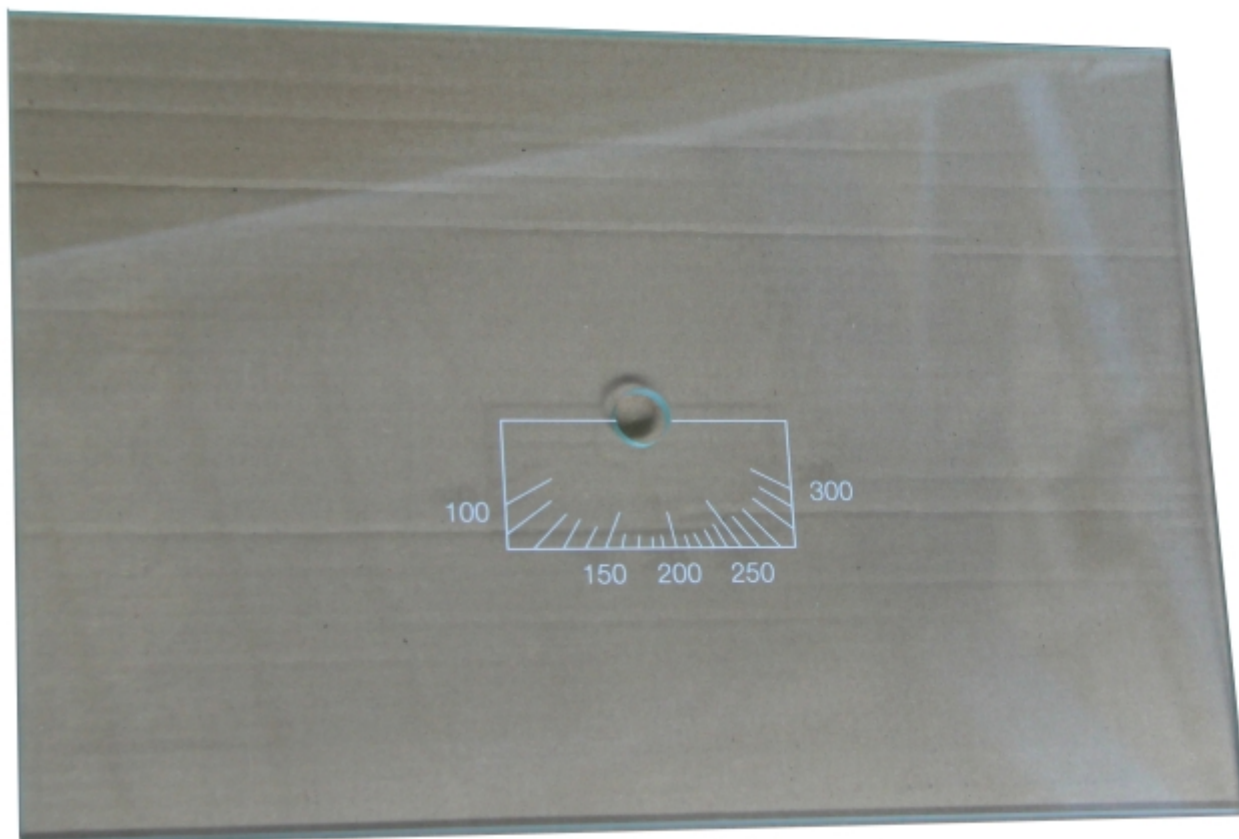

Sklo trouby sporáku

pro dvířka trouby sporáků THORMA OKONOM

4 ks skladem

vnitřní sklo dvířek trouby s otvorem pro teploměr 5 x 330 x 220 mm a stupnicí

Kód produktu

592.0000000163

Výrobce

**servis THORMA Filakovo - Profikrby
s.r.o. Blansko**

Cena

150,21 Kč
124,14 Kč bez DPH

Detailní popis

vnitřní sklo dvířek trouby s otvorem pro teploměr 5 x 330 x 220 mm a stupnicí

Sklo vnitřní dvířek trouby sporáku s otvorem pro teploměr 5 x 330 x 220 mm

Náhradní díl pro sporáky na Tuhá paliva Thorma Filakovo s prosklenou troubou.