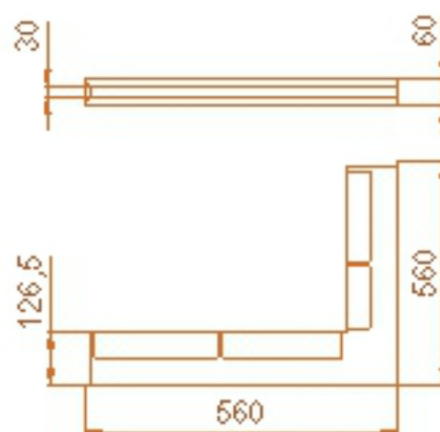

## černá 560x560x60

1 ks skladem

Krbová větrací štěrbin, mřížka černá 560x560x60, moderní, plnopřechodové provedení větracího kanálu pro teplovzdušné krby, odvětrávání a přísávání vzduchu

Kód produktu	<b>620.665-000001</b>
Výrobce	<b>Kratki</b>

# Krbová mřížka štěrbinová rohová

560x560  
výška 60  
(černá)

## Parametry

Rozměr mřížky ( venkovní rozměr rámečku) (mm)

**roh 560x560x60 mm**

Barva - typ barevného provedení

**černá**

Určeno k použití

**Do interiéru, pro rozvody teplého vzduchu, větrání ...**

Balení