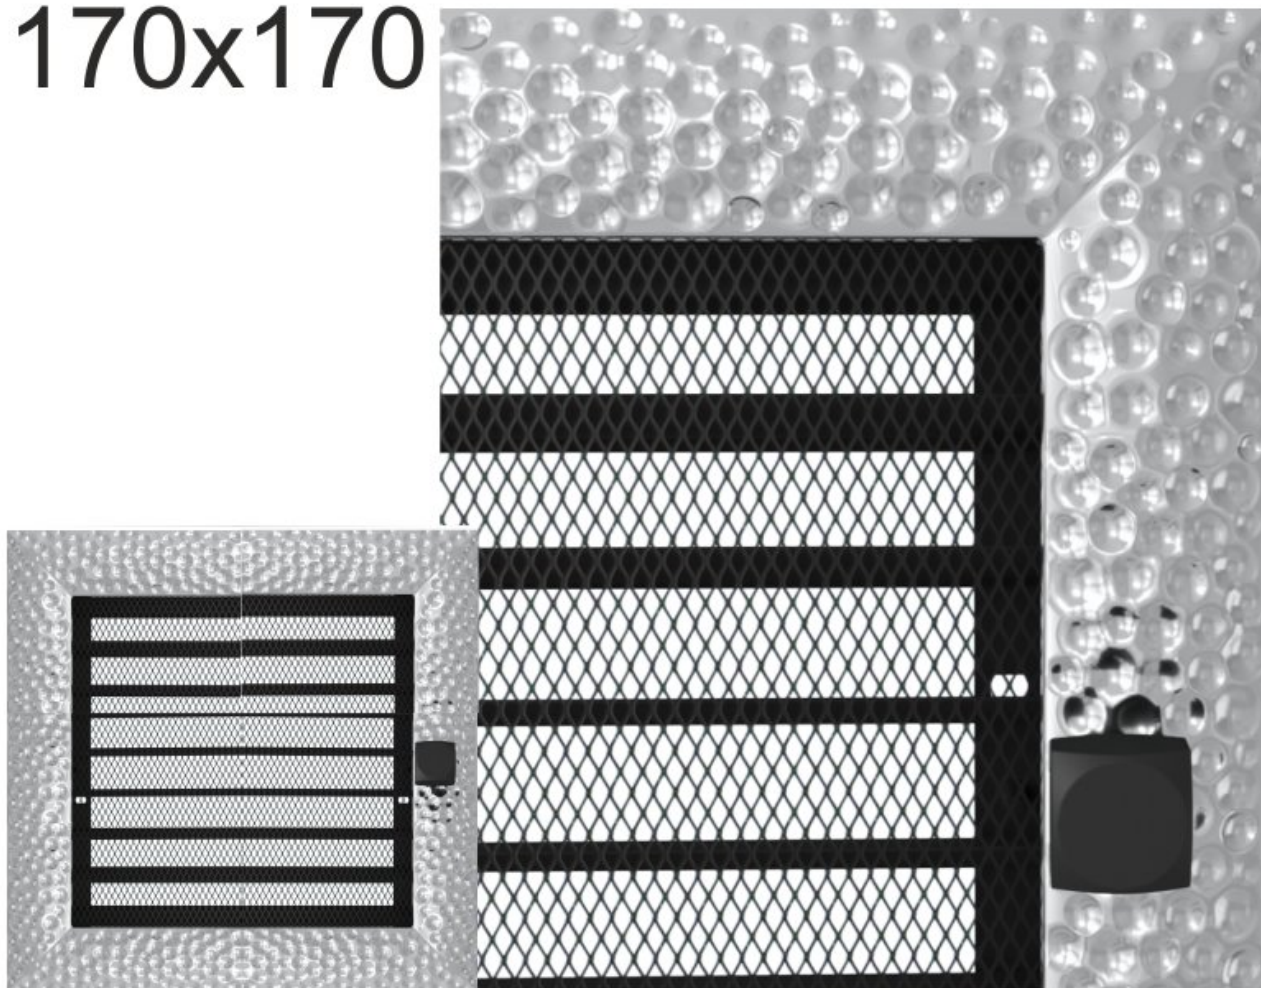

Krbová mřížka exkluzivní

VENUS niklovaná s žaluzií 170x170

1 ks skladem

Krbová mřížka pro teplovzdušné rozvody krbů profil rámečku VENUS niklovaná s žaluzií 170x170 mm, pro odvětrávání, ventilace, přívody vzduchu, mřížka se zazdívacím rámečkem

Kód produktu	620.430-000014
Výrobce	Kratki

Cena	1 311,16 Kč 1 083,60 Kč bez DPH
------	--

170x170

Parametry

Rozměr mřížky (venkovní rozměr rámečku) (mm) **170x170 mm**

Usazovací rozměr (montážní rámeček) (mm)	150x150 mm
Barva - typ barevného provedení	niklovaná (galvanicky pokovená, lesklá)
Určeno k použití	Do interiéru, pro rozvody teplého vzduchu, větrání ...
Balení	Kartonová krabice, mřížka, zadní rámeček

Detailní popis

Krbová mřížka pro teplovzdušné rozvody krbů profil rámečku VENUS niklovaná s žaluzií 170x170 mm, pro odvětrávání, ventilace, přívody vzduchu, mřížka se zadržovacím rámečkem

Montáž krbové mřížky - příklady řešení