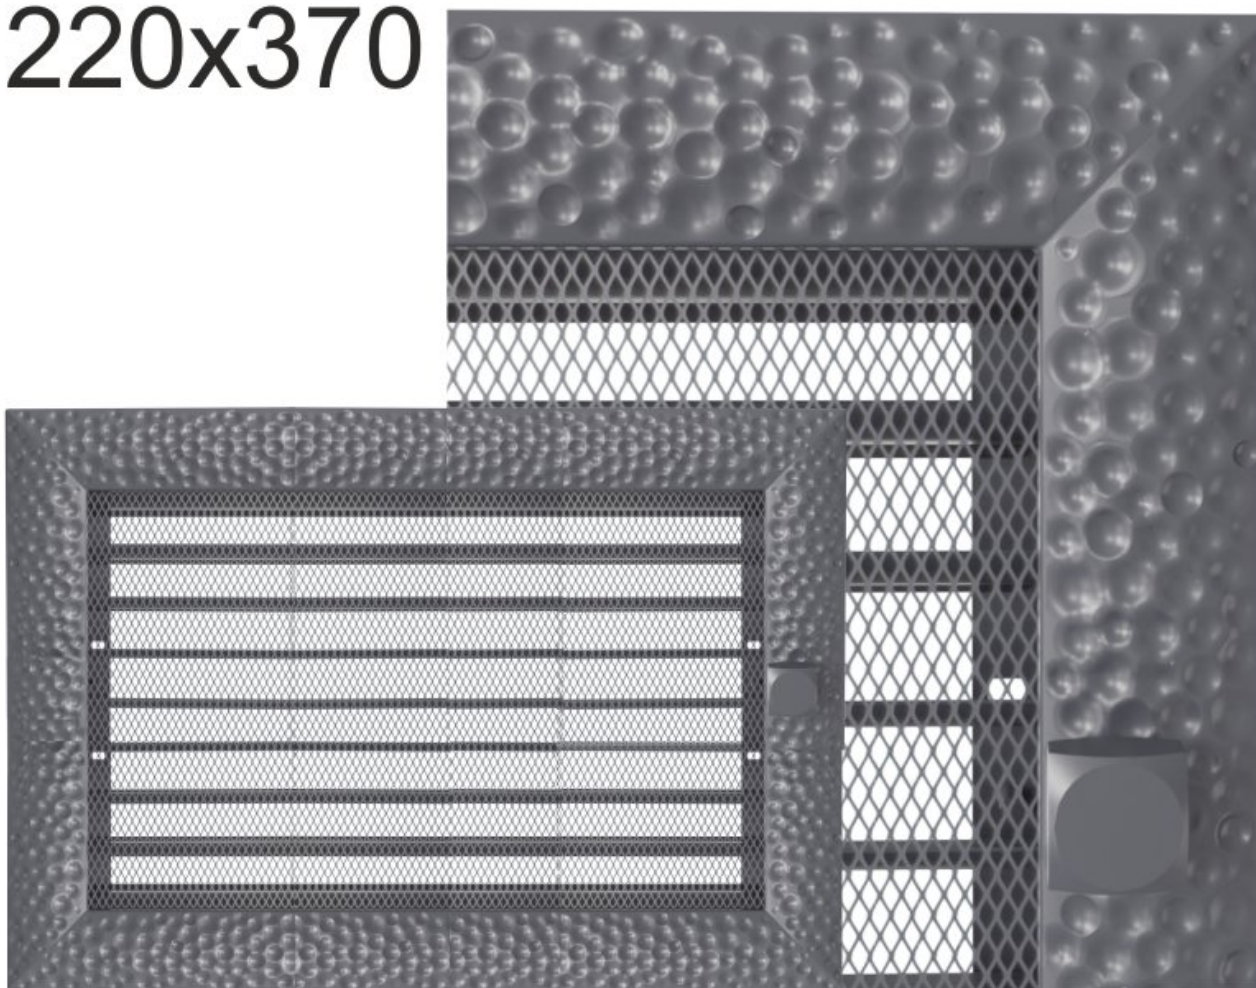

Krbová mřížka exkluzivní

VENUS grafitová s žaluzií 220x370

0 ks skladem

Krbová mřížka pro teplovzdušné rozvody krbů profil rámečku VENUS grafitová s žaluzií 220x370 mm, pro odvětrávání, ventilace, přívody vzduchu, mřížka se zazdívacím rámečkem

Kód produktu	620.420-000020
Výrobce	Kratki

Cena	1 539,32 Kč 1 272,16 Kč bez DPH
------	--

220x370

Parametry

Rozměr mřížky (venkovní rozměr rámečku) (mm) **220x370 mm**

Usazovací rozměr (montážní rámeček) (mm)	200x350 mm
Barva - typ barevného provedení	grafitová (antracit)
Určeno k použití	Do interiéru, pro rozvody teplého vzduchu, větrání ...
Balení	Kartonová krabice, mřížka, zadní rámeček

Detailní popis

Krbová mřížka pro teplovzdušné rozvody krbů profil rámečku VENUS grafitová s žaluzií 220x370 mm, pro odvětrávání, ventilace, přívody vzduchu, mřížka se zadržovacím rámečkem

Montáž krbové mřížky - příklady řešení