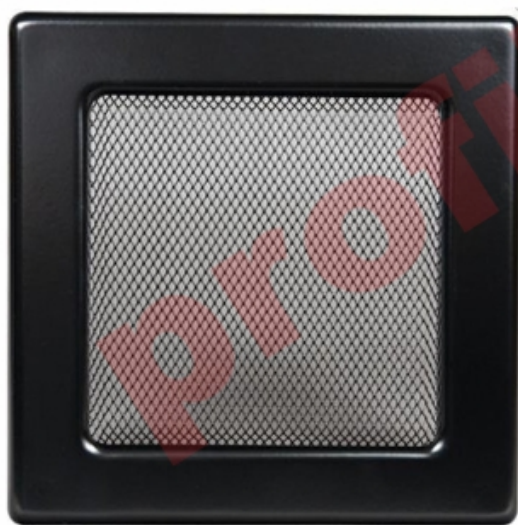

Krbová mřížka

černá, rozměr 170x170 mm

10 ks skladem

Krbová mřížka pro teplovzdušné rozvody krbů černá, rozměr 170x170 mm, pro odvětrávání, ventilace, přívody vzduchu, mřížka se zazdívacím rámečkem

| | |
|--------------|-----------------------|
| Kód produktu | 620.300-000006 |
| Výrobce | Kratki |

| | |
|------|---------------------------------------|
| Cena | 278,78 Kč 230,40 Kč bez DPH |
|------|---------------------------------------|

170x170

Parametry

Rozměr mřížky (venkovní rozměr rámečku) (mm) **170x170 mm**

Usazovací rozměr (montážní rámeček) (mm) **150x150 mm**

Barva - typ barevného provedení **černá**

Určeno k použití **Do interiéru, pro rozvody teplého vzduchu, větrání ...**

Balení **Kartonová krabice, mřížka, zadní rámeček**

Detailní popis

Krbová mřížka pro teplovzdušné rozvody krbů černá, rozměr 170x170 mm, pro odvětrávání, ventilace, přívody vzduchu, mřížka se zazdívacím rámečkem

Krbová mřížka černá Č 170x170

Montáž krbové mřížky - příklady řešení