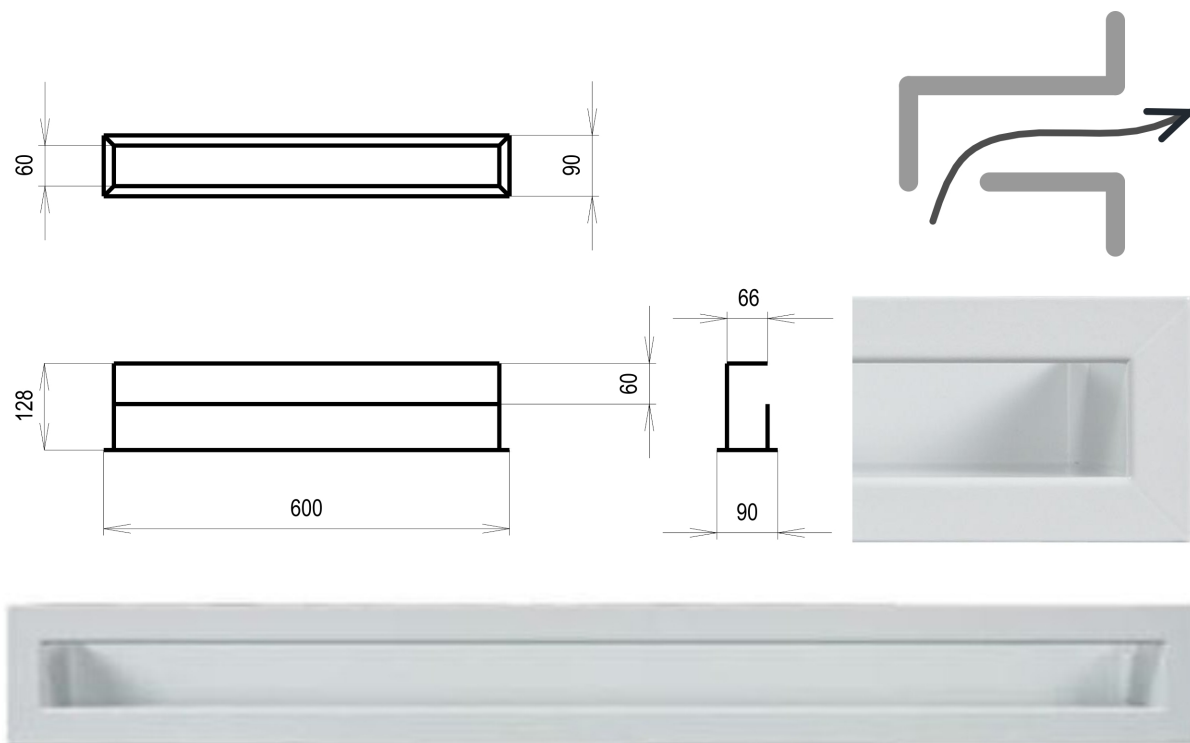

Krbová mřížka

bílá Tunelová/se zadní záslepkou 90x600

2 ks skladem

Krbová větrací štěrba, mřížka bílá Tunelová/se zadní záslepkou 90x600, moderní, plnopřechodové provedení větracího kanálu pro teplovzdušné krby, odvětrávání a přísávání vzduchu

Kód produktu **620.605-000023**

Výrobce **Kratki**

Cena **802,15 Kč**
662,93 Kč bez DPH

Krbová mřížka bílá tunelová se zadní záslepkou 90x600 mm

profikrby.cz[®]

Parametry

Rozměr mřížky (venkovní rozměr rámečku) (mm) **90x600 mm**

| | |
|---------------------------------|---|
| Barva - typ barevného provedení | bílá |
| Určeno k použití | Do interiéru, pro rozvody teplého vzduchu, větrání ... |
| Balení | Kartonová krabice, mřížka, zadní rámeček |

Detailní popis

Krbová větrací štěrbinová mřížka bílá Tunelová/se zadní záslepkou 90x600, moderní, plnopřechodové provedení větracího kanálu pro teplovzdušné krby, odvětrávání a přísávání vzduchu

Montáž krbové mřížky - příklady řešení