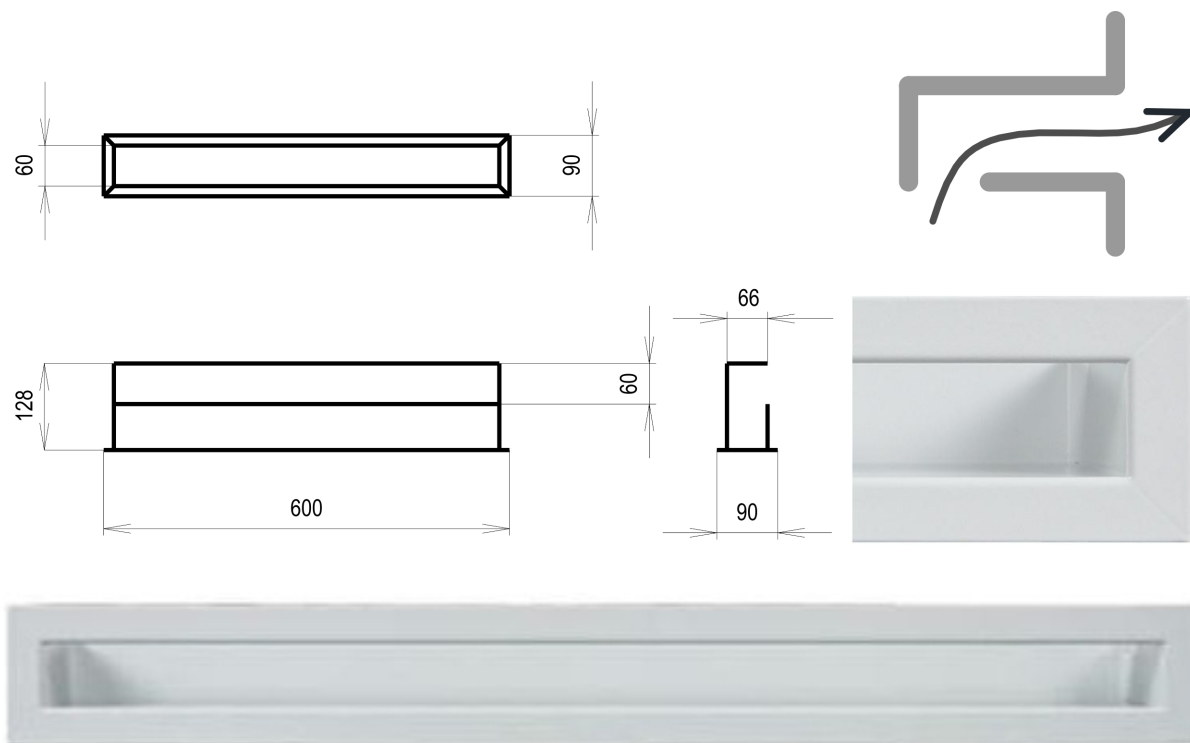

Krbová mřížka

bílá Tunelová/se zadní záslepkou 90x600

2 ks skladem

Krbová větrací štěrba, mřížka bílá Tunelová/se zadní záslepkou 90x600, moderní, plnopřechodové provedení větracího kanálu pro teplovzdušné krby, odvětrávání a přísávání vzduchu

Kód produktu **620.605-000023**

Výrobce **Kratki**

Cena **802,15 Kč**
662,93 Kč bez DPH

Krbová mřížka bílá tunelová se zadní záslepkou 90x600 mm

profikrby.cz[®]

Parametry

Rozměr mřížky (venkovní rozměr rámečku) (mm) **90x600 mm**

Barva - typ barevného provedení	bílá
Určeno k použití	Do interiéru, pro rozvody teplého vzduchu, větrání ...
Balení	Kartonová krabice, mřížka, zadní rámeček

Detailní popis

Krbová větrací štěrbinová mřížka bílá Tunelová/se zadní záslepkou 90x600, moderní, plnopřechodové provedení větracího kanálu pro teplovzdušné krby, odvětrávání a přísávání vzduchu