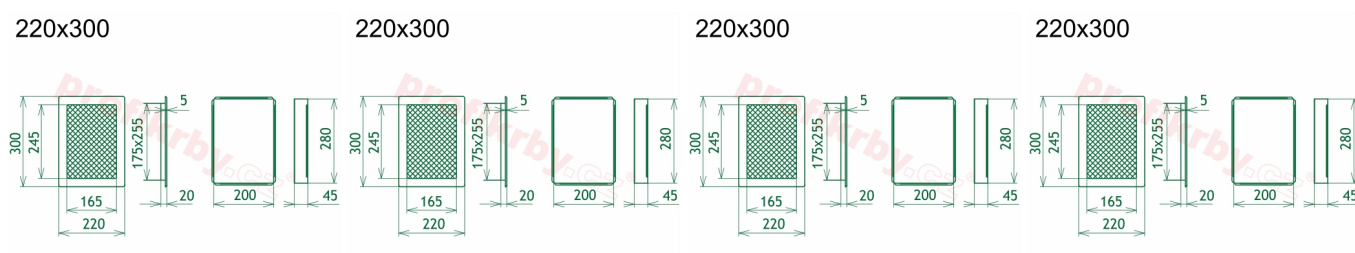

Usazovací rozměr (montážní rámeček) (mm)

200x280 mm

Barva - typ barevného provedení

zlatá lesklá - lakovaná

Určeno k použití

Do interiéru, pro rozvody teplého vzduchu, větrání ...

Balení

Kartonová krabice, mřížka, zadní rámeček

Detailní popis

Krbová mřížka pro teplovzdušné rozvody krbů galvanizovaná zlatá se žaluzií, rozměr 220x300 mm, pro odvětrávání, ventilace, přívody vzduchu, mřížka se zadržovacím rámečkem

Krbová mřížka pro teplovzdušné rozvody krbů.

Montáž krbové mřížky - příklady řešení

Montáž krbových mřížek do teplovzdušných krbů pomocí montážního rámečku

Výroba krbových mřížek ve firmě Kratki

Výroba krbových mřížek ve firmě Kratki

Galerie