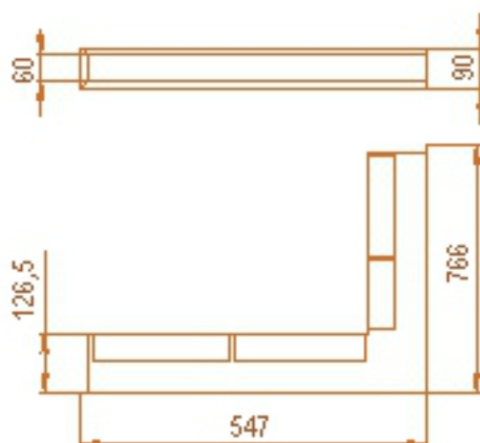

Rohová krbová mřížka

černá pravá 547x766x90

2 ks skladem

Krbová větrací štěrba, mřížka černá pravá 547x766x90, moderní, plnopřechodové provedení větracího kanálu pro teplovzdušné krby, odvětrávání a přísávání vzduchu

Kód produktu	620.665-000006
Výrobce	Kratki

Cena	2 197,90 Kč 1 816,45 Kč bez DPH
------	--

Krbová mřížka štěrbinová rohová

547x766 pravá
výška 90
(černá)

Parametry

Rozměr mřížky (venkovní rozměr rámečku) (mm)

roh 547x766x90 mm

Barva - typ barevného provedení

černá

Určeno k použití

Do interiéru, pro rozvody teplého vzduchu, větrání ...

Balení

Kartonová krabice, mřížka, zadní rámeček

Detailní popis

Krbová větrací štěrbinová mřížka černá pravá 547x766x90, moderní, plnopřechodové provedení větracího kanálu pro teplovzdušné krby, odvětrávání a přísávání vzduchu

Rohová krbová mřížka černá pravá 547x766x90