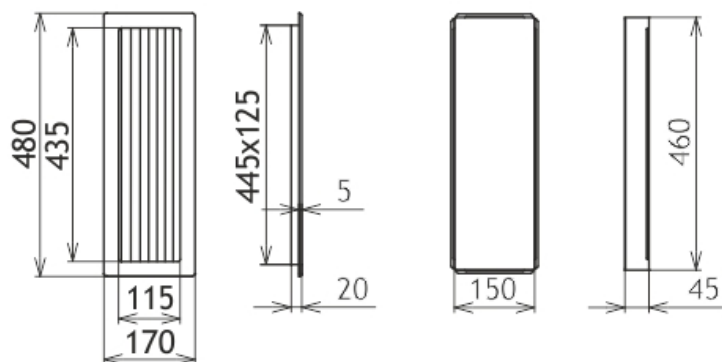

Krbová mřížka

černá lamelová Č 170x480

8 ks skladem

Krbová větrací šterbina, mřížka černá lamelová Č 170x480, moderní, plnopružkové provedení větracího kanálu pro teplovzdušné krby, odvětrávání a přísávání vzduchu

Kód produktu	620.715-000004
Výrobce	Kratki

Cena	712,41 Kč 588,77 Kč bez DPH
------	---------------------------------------

170x480

Parametry

Rozměr mřížky (venkovní rozměr rámečku) (mm) **170x480 mm**

Usazovací rozměr (montážní rámeček) (mm) **150x460 mm**

Barva - typ barevného provedení **černá**

Určeno k použití **Do interiéru, pro rozvody teplého vzduchu, větrání ...**

Balení **Kartonová krabice, mřížka, zadní rámeček**

Detailní popis

Krbová větrací štěrbinová mřížka černá lamelová Č 170x480, moderní, plnopřechodové provedení větracího kanálu pro teplovzdušné krby, odvětrávání a přísávání vzduchu