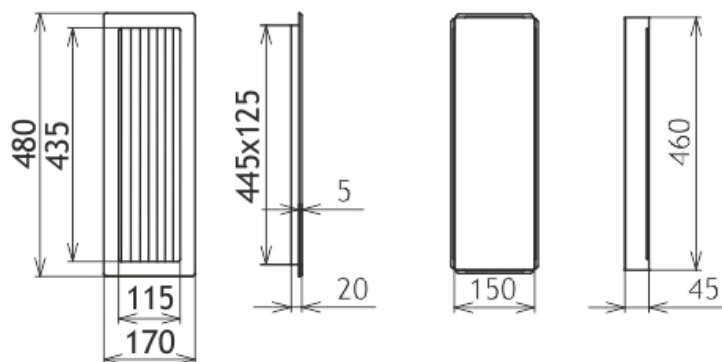

## černá lamelová Č 170x480

6 ks skladem

Krbová větrací šterbina, mřížka černá lamelová Č 170x480, moderní, plnopružkové provedení větracího kanálu pro teplovzdušné krby, odvětrávání a přísávání vzduchu

# 170x480

## Parametry

Rozměr mřížky ( venkovní rozměr rámečku) (mm) **170x480 mm**

Usazovací rozměr (montážní rámeček) (mm)

**150x460 mm**

Barva - typ barevného provedení

**černá**

Určeno k použití

**Do interiéru, pro rozvody teplého vzduchu, větrání ...**