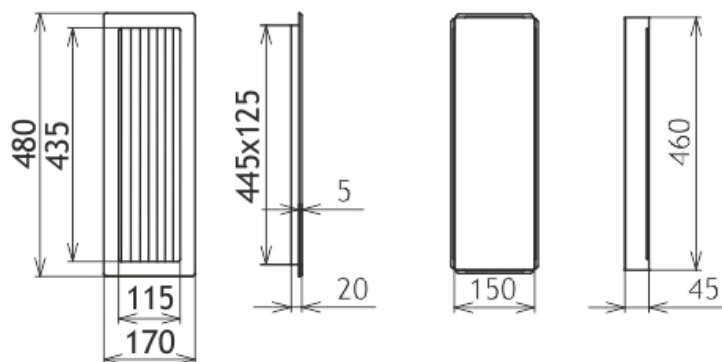

## černá lamelová Č 170x480

0 ks skladem

Krbová větrací štěrbina, mřížka černá lamelová Č 170x480, moderní, plnopružkové provedení větracího kanálu pro teplovzdušné krby, odvětrávání a přísávání vzduchu

# 170x480

## Parametry

Rozměr mřížky ( venkovní rozměr rámečku) (mm) **170x480 mm**

Usazovací rozměr (montážní rámeček) (mm) **150x460 mm**

Barva - typ barevného provedení **černá**

Určeno k použití **Do interiéru, pro rozvody teplého vzduchu, větrání ...**