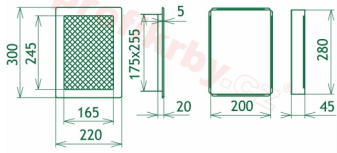

Krbová mřížka pro teplovzdušné rozvody krbů lakovaná černo-zlatá s žaluzií, rozměr 220x300 mm, pro odvětrávání, ventilace, přívody vzduchu, mřížka se zadržovacím rámečkem

Krbová mřížka pro teplovzdušné rozvody krbů.

Montáž krbové mřížky - příklady řešení

Montáž krbových mřížek do teplovzdušných krbů pomocí montážního rámečku

Výroba krbových mřížek ve firmě Kratki

Výroba krbových mřížek ve firmě Kratki

Galerie

220x300

220x300