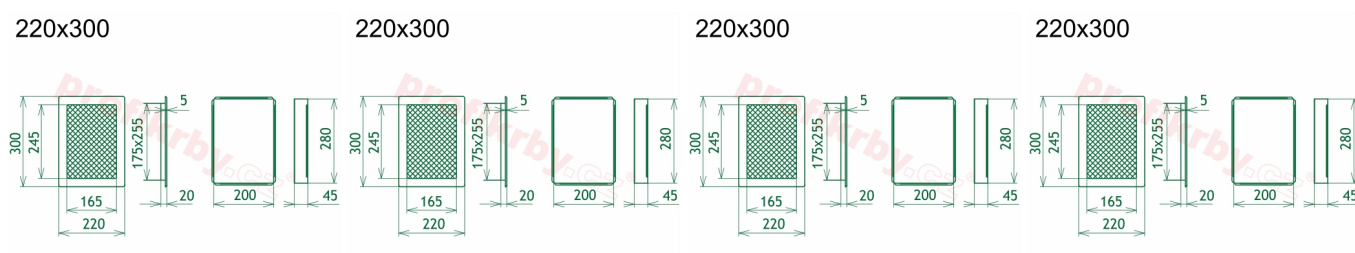

Usazovací rozměr (montážní rámeček) (mm)

200x280 mm

Barva - typ barevného provedení

černo-zlatý lak

Určeno k použití

**Do interiéru, pro rozvody teplého vzduchu,
větrání ...**

Balení

Kartonová krabice, mřížka, zadní rámeček

Detailní popis

Krbová mřížka pro teplovzdušné rozvody krbů lakovaná černo-zlatá s žaluzií, rozměr 220x300 mm, pro odvětrávání, ventilace, přívody vzduchu, mřížka se zadržovacím rámečkem

Krbová mřížka pro teplovzdušné rozvody krbů.

Montáž krbové mřížky - příklady řešení

Montáž krbových mřížek do teplovzdušných krbů pomocí montážního rámečku

Výroba krbových mřížek ve firmě Kratki

Výroba krbových mřížek ve firmě Kratki

Galerie