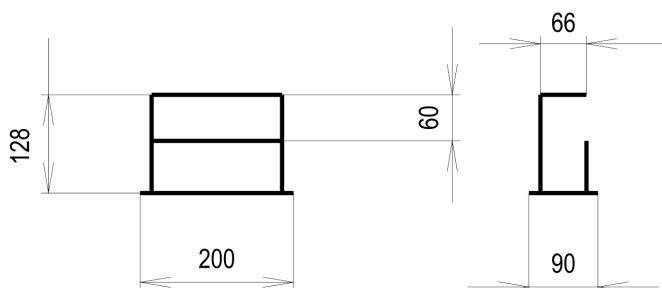

Krbová mřížka

černá Tunelová/se zadní záslepkou 90x200

0 ks skladem

Krbová větrací štěrba, mřížka černá Tunelová/se zadní záslepkou 90x200, moderní, plnopřechodové provedení větracího kanálu pro teplovzdušné krby, odvětrávání a přísávání vzduchu

Kód produktu **620.635-000020**

Výrobce **Kratki**

Cena **664,33 Kč**
549,03 Kč bez DPH

Krbová mřížka černá tunelová se zadní záslepkou 90x200 mm

profikrby.cz[®]

Parametry

Rozměr mřížky (venkovní rozměr rámečku) (mm) **90x200 mm**

Barva - typ barevného provedení

černá

Určeno k použití

Do interiéru, pro rozvody teplého vzduchu, větrání ...

Balení

Kartonová krabice, mřížka, zadní rámeček

Detailní popis

Krbová větrací štěrbinová mřížka černá Tunelová/se zadní záslepkou 90x200, moderní, plnoprůchodové provedení větracího kanálu pro teplovzdušné krby, odvětrávání a přísávání vzduchu