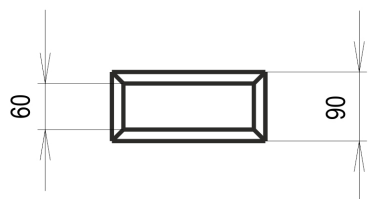

Krbová mřížka

černá Tunelová/se zadní záslepkou 90x200

0 ks skladem

Krbová větrací štěrba, mřížka černá Tunelová/se zadní záslepkou 90x200, moderní, plnopřechodové provedení větracího kanálu pro teplovzdušné krby, odvětrávání a přísávání vzduchu

Kód produktu **620.635-000020**

Výrobce **Kratki**

Cena **664,33 Kč**
549,03 Kč bez DPH

Krbová mřížka černá tunelová se zadní záslepkou 90x200 mm

profikrby.cz[®]

Parametry

Rozměr mřížky (venkovní rozměr rámečku) (mm) **90x200 mm**

Barva - typ barevného provedení

černá

Určeno k použití

Do interiéru, pro rozvody teplého vzduchu, větrání ...

Balení

Kartonová krabice, mřížka, zadní rámeček

Detailní popis

Krbová větrací štěrbinová mřížka černá Tunelová/se zadní záslepkou 90x200, moderní, plnoprůchodové provedení větracího kanálu pro teplovzdušné krby, odvětrávání a přísávání vzduchu