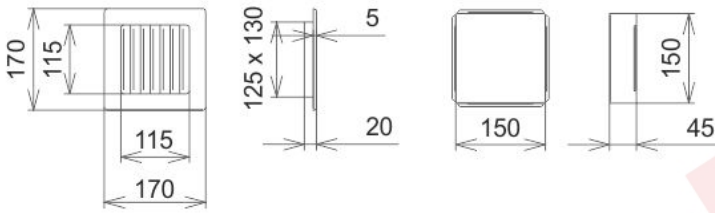

## grafitová lamelová G 170x170

2 ks skladem

Krbová větrací štěrbinová mřížka, mřížka grafitová lamelová G 170x170, moderní, plnopřechodové provedení větracího kanálu pro teplovzdušné krby, odvětrávání a přísávání vzduchu

## Parametry

Rozměr mřížky ( venkovní rozměr rámečku) (mm) **170x170 mm**

|  |   |
|--|---|
| Usazovací rozměr (montážní rámeček) (mm) | <b>150x150 mm</b>   |
| Barva - typ barevného provedení          | <b>grafitová - kovářská</b>                                   |
| Určeno k použití                         | <b>Do interiéru, pro rozvody teplého vzduchu, větrání ...</b> |
| Balení                                   | <b>Kartonová krabice, mřížka, zadní rámeček</b>               |