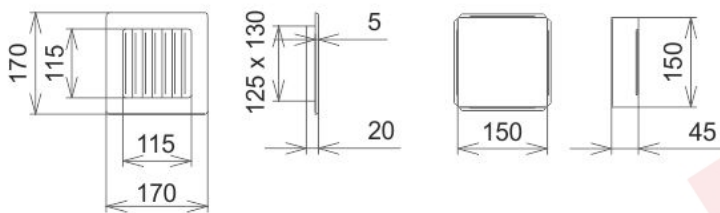

Krbová mřížka

grafitová lamelová G 170x170

3 ks skladem

Krbová větrací štěrbinová mřížka, mřížka grafitová lamelová G 170x170, moderní, plnopřechodové provedení větracího kanálu pro teplovzdušné krby, odvětrávání a přísávání vzduchu

Kód produktu	620.710-000001
Výrobce	Kratki

Cena	306,25 Kč 253,10 Kč bez DPH
------	---------------------------------------

170x170

Parametry

Rozměr mřížky (venkovní rozměr rámečku) (mm) **170x170 mm**

Usazovací rozměr (montážní rámeček) (mm)

150x150 mm

Barva - typ barevného provedení

grafitová - kovářská

Určeno k použití

Do interiéru, pro rozvody teplého vzduchu, větrání ...

Balení

Kartonová krabice, mřížka, zadní rámeček

Detailní popis

Krbová větrací štěrbinová mřížka grafitová lamelová G 170x170, moderní, plnopřechodové provedení větracího kanálu pro teplovzdušné krby, odvětrávání a přisávání vzduchu

Krbová mřížka grafitová lamelová G 170x170