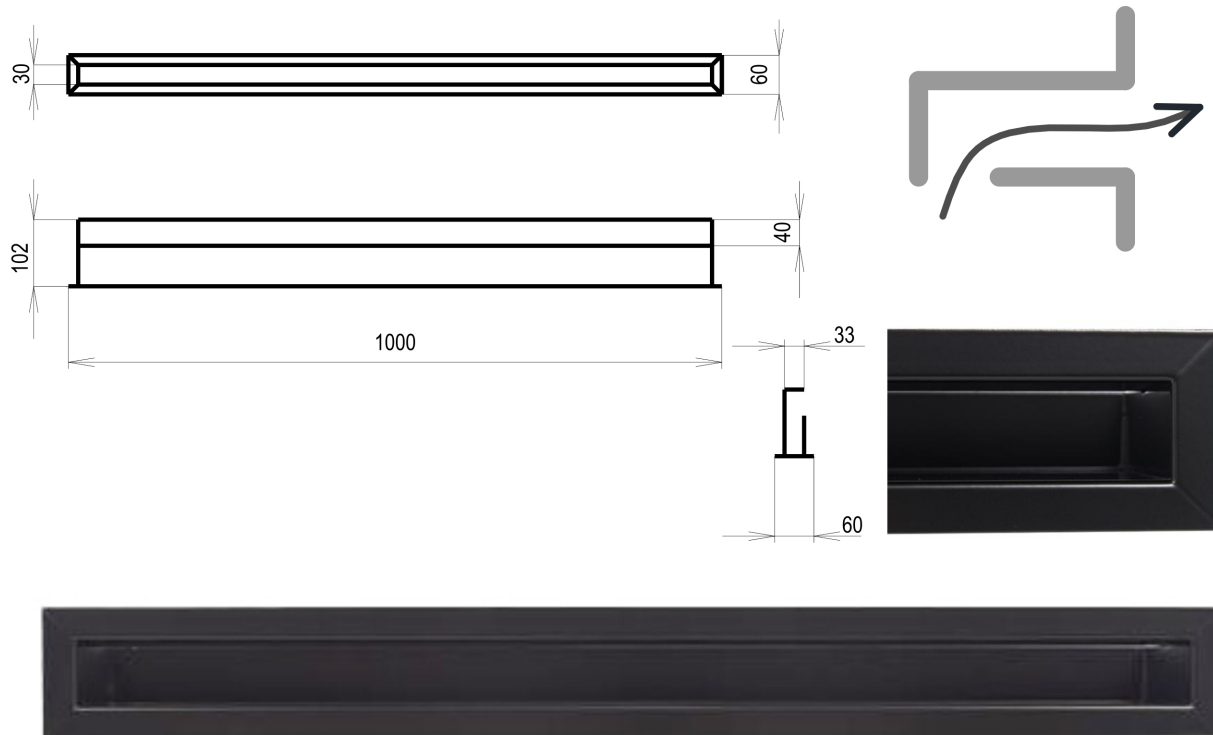

Krbová mřížka černá tunelová se zadní záslepkou 60x1000 mm

---

profikrby.cz®

Parametry

Rozměr mřížky (venkovní rozměr rámečku) (mm) **60x1000 mm**