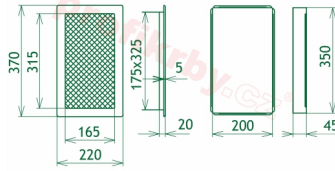

Krbová mřížka pro teplovzdušné rozvody krbů lakovaná černo-stříbrná s žaluzií, rozměr 220x370 mm, pro odvětrávání, ventilace, přívody vzduchu, mřížka se zadržovacím rámečkem

Krbová mřížka pro teplovzdušné rozvody krbů.

Montáž krbové mřížky - příklady řešení

Montáž krbových mřížek do teplovzdušných krbů pomocí montážního rámečku

Výroba krbových mřížek ve firmě Kratki

Výroba krbových mřížek ve firmě Kratki

Galerie

220x370

220x370

220x370

220x370

220x370

220x370