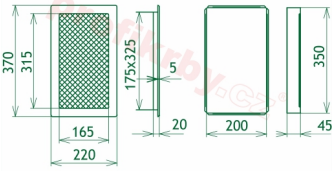

Krbová mřížka pro teplovzdušné rozvody krbů lakovaná černo-stříbrná s žaluzií, rozměr 220x370 mm, pro odvětrávání, ventilace, přívody vzduchu, mřížka se zadržovacím rámečkem

Krbová mřížka pro teplovzdušné rozvody krbů.

Montáž krbové mřížky - příklady řešení

Montáž krbových mřížek do teplovzdušných krbů pomocí montážního rámečku

Výroba krbových mřížek ve firmě Kratki

Výroba krbových mřížek ve firmě Kratki

Galerie

220x370

220x370

220x370

220x370

220x370

220x370