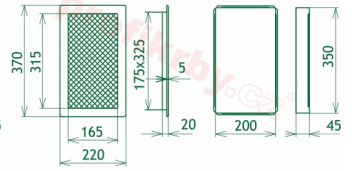

Krbová mřížka pro teplovzdušné rozvody krbů lakovaná černo-stříbrná s žaluzií, rozměr 220x370 mm, pro odvětrávání, ventilace, přívody vzduchu, mřížka se zadržovacím rámečkem

Krbová mřížka pro teplovzdušné rozvody krbů.

Montáž krbové mřížky - příklady řešení

Montáž krbových mřížek do teplovzdušných krbů pomocí montážního rámečku

Výroba krbových mřížek ve firmě Kratki

Výroba krbových mřížek ve firmě Kratki

Galerie

220x370

220x370

220x370

220x370

220x370

220x370