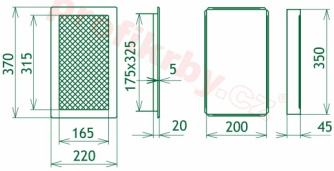

Krbová mřížka pro teplovzdušné rozvody krbů lakovaná černo-stříbrná s žaluzií, rozměr 220x370 mm, pro odvětrávání, ventilace, přívody vzduchu, mřížka se zadržovacím rámečkem

Krbová mřížka pro teplovzdušné rozvody krbů.

Montáž krbové mřížky - příklady řešení

Montáž krbových mřížek do teplovzdušných krbů pomocí montážního rámečku

Výroba krbových mřížek ve firmě Kratki

Výroba krbových mřížek ve firmě Kratki

Galerie

220x370

220x370

220x370

220x370

220x370

220x370