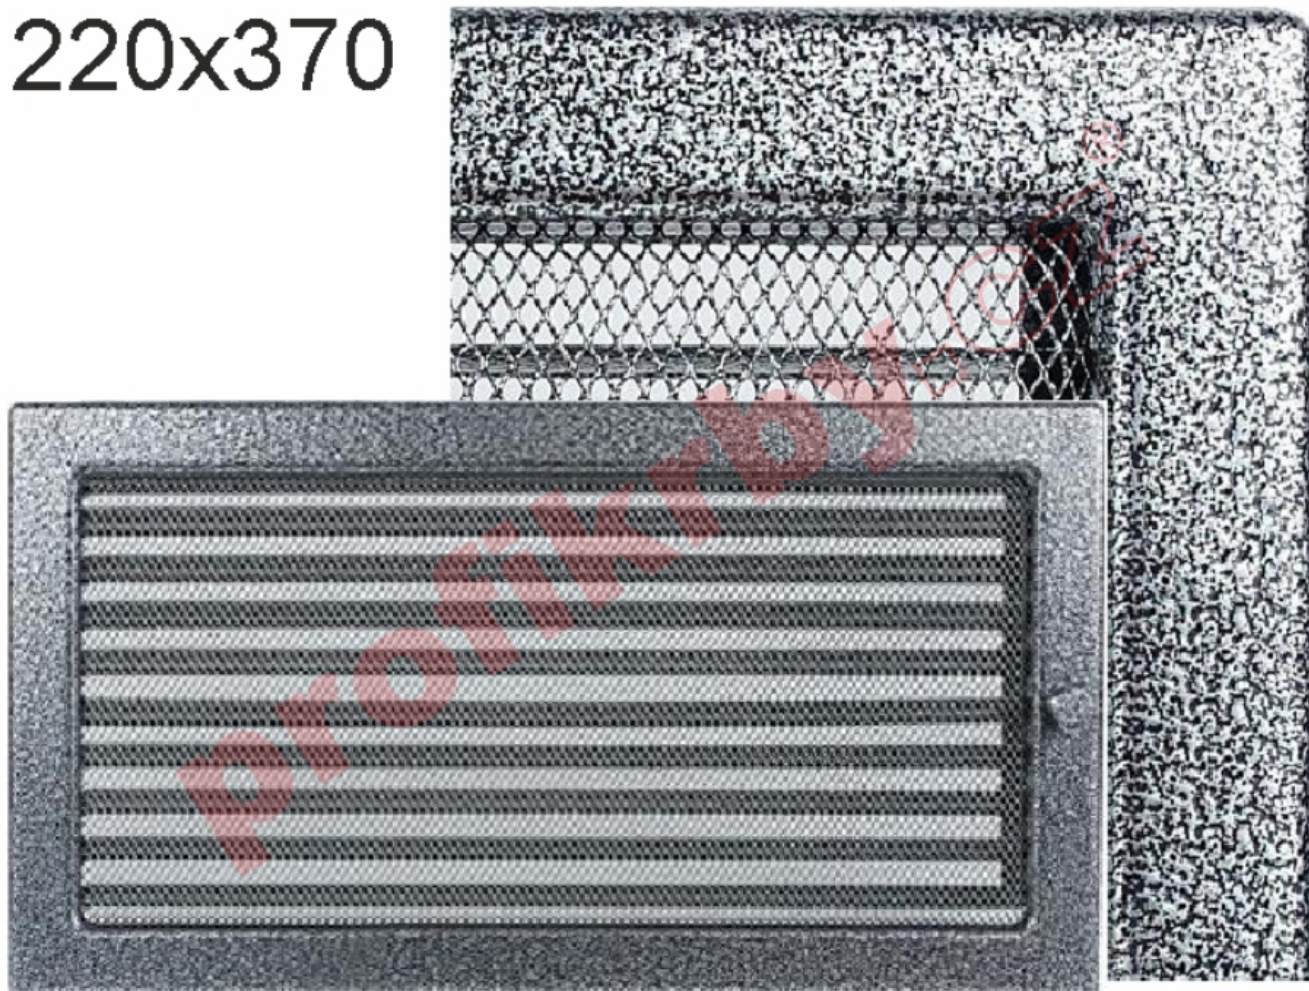

Krbová mřížka

lakovaná černo-stříbrná s žaluzií, rozměr 220x370 mm

Dostupnost : Zakázková výroba, zboží na objednávku

Krbová mřížka pro teplovzdušné rozvody krbů lakovaná černo-stříbrná s žaluzií, rozměr 220x370 mm, pro odvětrávání, ventilace, přívody vzduchu, mřížka se zadržovacím rámečkem

Kód produktu **620.270-000161**

Výrobce **Kratki**

Cena **763,85 Kč**
631,28 Kč bez DPH

220x370

Parametry

Rozměr mřížky (venkovní rozměr rámečku) (mm) **220x370 mm**

Usazovací rozměr (montážní rámeček) (mm)

200x350 mm

Barva - typ barevného provedení

černo-stříbrný lak

Určeno k použití

Do interiéru, pro rozvody teplého vzduchu, větrání ...

Balení

Kartonová krabice, mřížka, zadní rámeček

Detailní popis

Krbová mřížka pro teplovzdušné rozvody krbů lakovaná černo-stříbrná s žaluzií, rozměr 220x370 mm, pro odvětrávání, ventilace, přívody vzduchu, mřížka se zadržovacím rámečkem

Krbová mřížka pro teplovzdušné rozvody krbů.