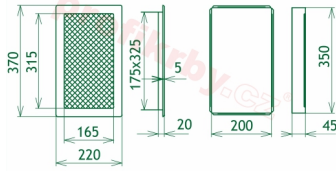

Krbová mřížka pro teplovzdušné rozvody krbů lakovaná černo-stříbrná s žaluzií, rozměr 220x370 mm, pro odvětrávání, ventilace, přívody vzduchu, mřížka se zadržovacím rámečkem

Krbová mřížka pro teplovzdušné rozvody krbů.

Montáž krbové mřížky - příklady řešení

Montáž krbových mřížek do teplovzdušných krbů pomocí montážního rámečku

Výroba krbových mřížek ve firmě Kratki

Výroba krbových mřížek ve firmě Kratki

Galerie

220x370

220x370

220x370

220x370

220x370

220x370