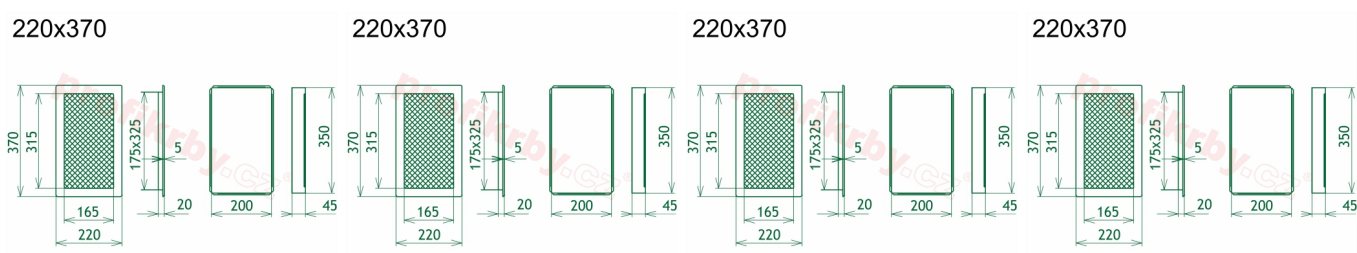

Usazovací rozměr (montážní rámeček) (mm)

200x350 mm

Barva - typ barevného provedení

černo-stříbrný lak

Určeno k použití

**Do interiéru, pro rozvody teplého vzduchu,
větrání ...**

Balení

Kartonová krabice, mřížka, zadní rámeček

Detailní popis

Krbová mřížka pro teplovzdušné rozvody krbů lakovaná černo-stříbrná s žaluzií, rozměr 220x370 mm, pro odvětrávání, ventilace, přívody vzduchu, mřížka se zadržovacím rámečkem

Krbová mřížka pro teplovzdušné rozvody krbů.

Montáž krbové mřížky - příklady řešení

Montáž krbových mřížek do teplovzdušných krbů pomocí montážního rámečku

Výroba krbových mřížek ve firmě Kratki

Výroba krbových mřížek ve firmě Kratki

Galerie