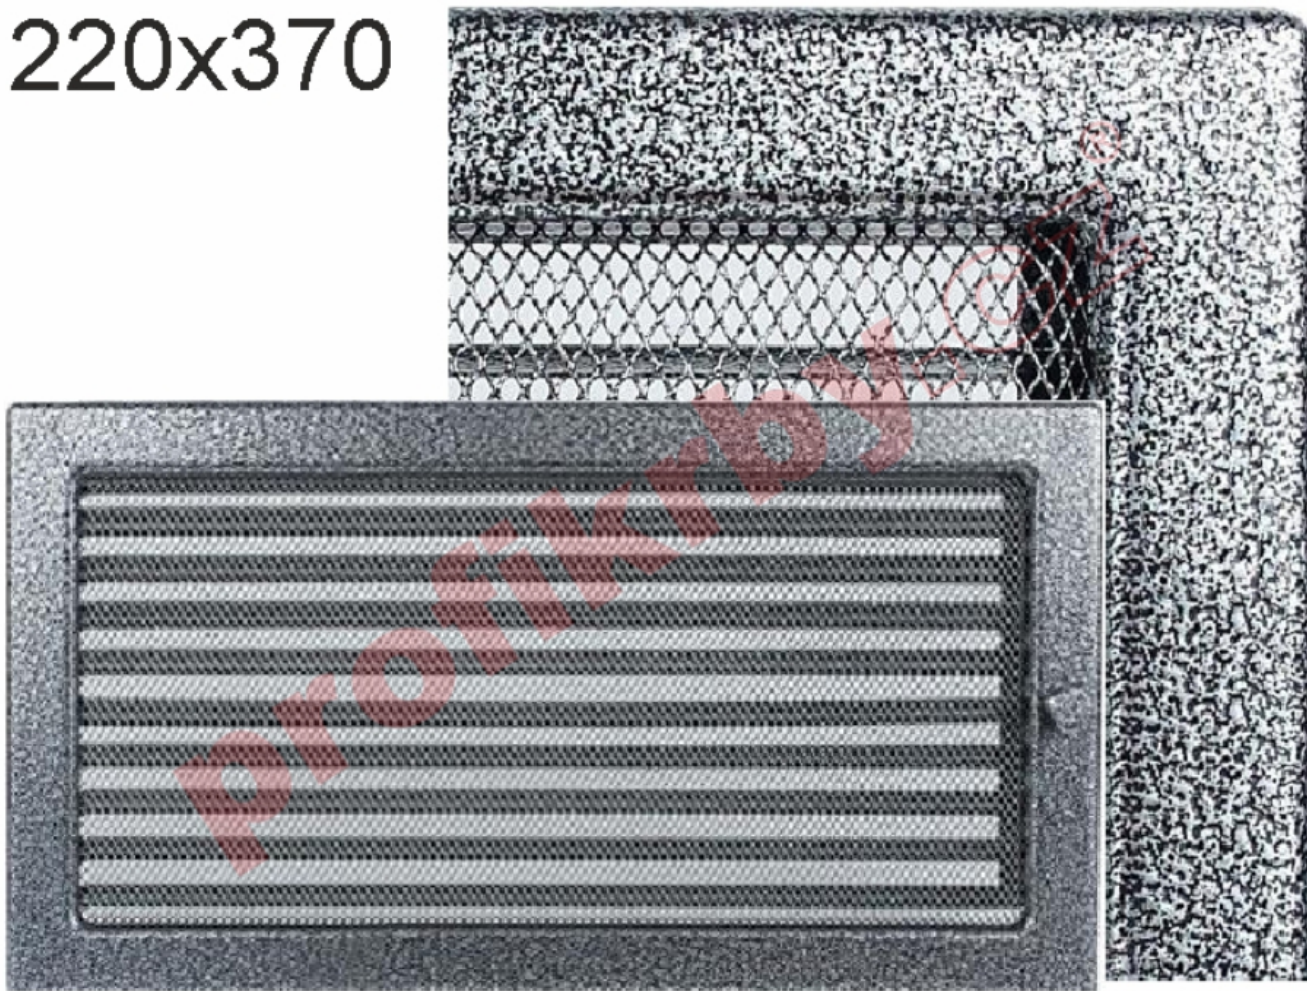

Krbová mřížka

lakovaná černo-stříbrná s žaluzií, rozměr 220x370 mm

0 ks skladem

Krbová mřížka pro teplovzdušné rozvody krbů lakovaná černo-stříbrná s žaluzií, rozměr 220x370 mm, pro odvětrávání, ventilace, přívody vzduchu, mřížka se zadržovacím rámečkem

Kód produktu **620.270-000161**

Výrobce **Kratki**

Cena **763,85 Kč**
631,28 Kč bez DPH

220x370

Parametry

Rozměr mřížky (venkovní rozměr rámečku) (mm) **220x370 mm**

Usazovací rozměr (montážní rámeček) (mm)

200x350 mm

Barva - typ barevného provedení

černo-stříbrný lak

Určeno k použití

**Do interiéru, pro rozvody teplého vzduchu,
větrání ...**

Balení

Kartonová krabice, mřížka, zadní rámeček

Detailní popis

Krbová mřížka pro teplovzdušné rozvody krbů lakovaná černo-stříbrná s žaluzií, rozměr 220x370 mm, pro odvětrávání, ventilace, přívody vzduchu, mřížka se zadržovacím rámečkem

Krbová mřížka pro teplovzdušné rozvody krbů.