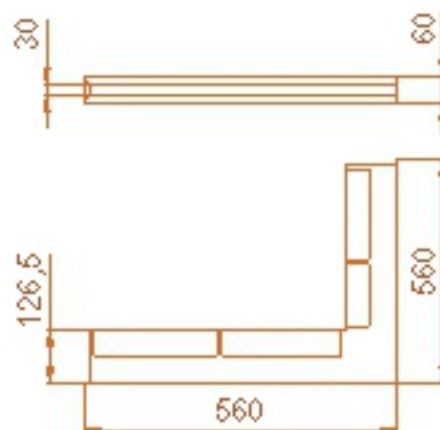

## **bílá 560x560x60**

0 ks skladem

Krbová větrací štěrbin, mřížka bílá 560x560x60, moderní, plnopružkové provedení větracího kanálu pro teplovzdušné krby, odvětrávání a přísávání vzduchu

Kód produktu	<b>620.650-000001</b>
Výrobce	<b>Kratki</b>

# Krbová mřížka štěrbinová rohová

560x560  
výška 60  
(bílá)

## Parametry

Rozměr mřížky ( venkovní rozměr rámečku) (mm)

**roh 560x560x60 mm**

Barva - typ barevného provedení

**bílá**

Určeno k použití

**Do interiéru, pro rozvody teplého vzduchu, větrání ...**

Balení

## **Detailní popis**

Krbová větrací štěrbinová mřížka bílá 560x560x60, moderní, plnoprůchodové provedení větracího kanálu pro teplovzdušné krby, odvětrávání a přísávání vzduchu

Rohová krbová mřížka bílá 560x560x60