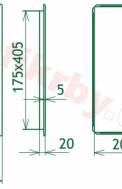

Montáž krbové mřížky - příklady řešení

Montáž krbových mřížek do teplovzdušných krbů pomocí montážního rámečku

Výroba krbových mřížek ve firmě Kratki

Výroba krbových mřížek ve firmě Kratki

Galerie

220x450

220x450

220x450

220x450

220x450