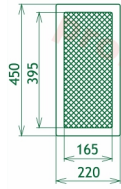

220x450

220x450

220x450

220x450

220x450