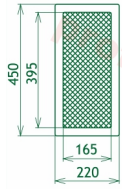

220x450

220x450

220x450

220x450

220x450