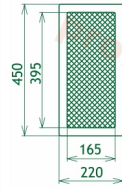

Krbová mřížka pro teplovzdušné rozvody krbů lakovaná krémová, rozměr 220x450 mm, pro odvětrávání, ventilace, přívody vzduchu, mřížka se zadržovacím rámečkem

Krbová mřížka pro teplovzdušné rozvody krbů.

Montáž krbové mřížky - příklady řešení

Montáž krbových mřížek do teplovzdušných krbů pomocí montážního rámečku

Výroba krbových mřížek ve firmě Kratki

Výroba krbových mřížek ve firmě Kratki

Galerie

220x450

220x450

220x450

220x450

220x450