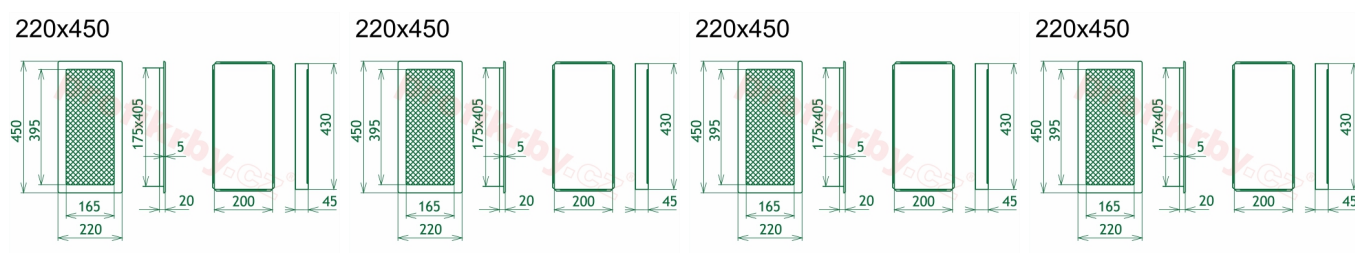

Usazovací rozměr (montážní rámeček) (mm)

200x430 mm

Barva - typ barevného provedení

krémový lak

Určeno k použití

**Do interiéru, pro rozvody teplého vzduchu,
větrání ...**

Balení

Kartonová krabice, mřížka, zadní rámeček

Detailní popis

Krbová mřížka pro teplovzdušné rozvody krbů lakovaná krémová, rozměr 220x450 mm, pro odvětrávání, ventilace, přívody vzduchu, mřížka se zadržovacím rámečkem

Krbová mřížka pro teplovzdušné rozvody krbů.

Montáž krbové mřížky - příklady řešení

Montáž krbových mřížek do teplovzdušných krbů pomocí montážního rámečku

Výroba krbových mřížek ve firmě Kratki

Výroba krbových mřížek ve firmě Kratki

Galerie