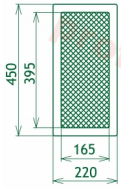

Krbová mřížka pro teplovzdušné rozvody krbů lakovaná krémová, rozměr 220x450 mm, pro odvětrávání, ventilace, přívody vzduchu, mřížka se zadržovacím rámečkem

Krbová mřížka pro teplovzdušné rozvody krbů.

Montáž krbové mřížky - příklady řešení

Montáž krbových mřížek do teplovzdušných krbů pomocí montážního rámečku

Výroba krbových mřížek ve firmě Kratki

Výroba krbových mřížek ve firmě Kratki

Galerie

220x450

220x450

220x450

220x450

220x450